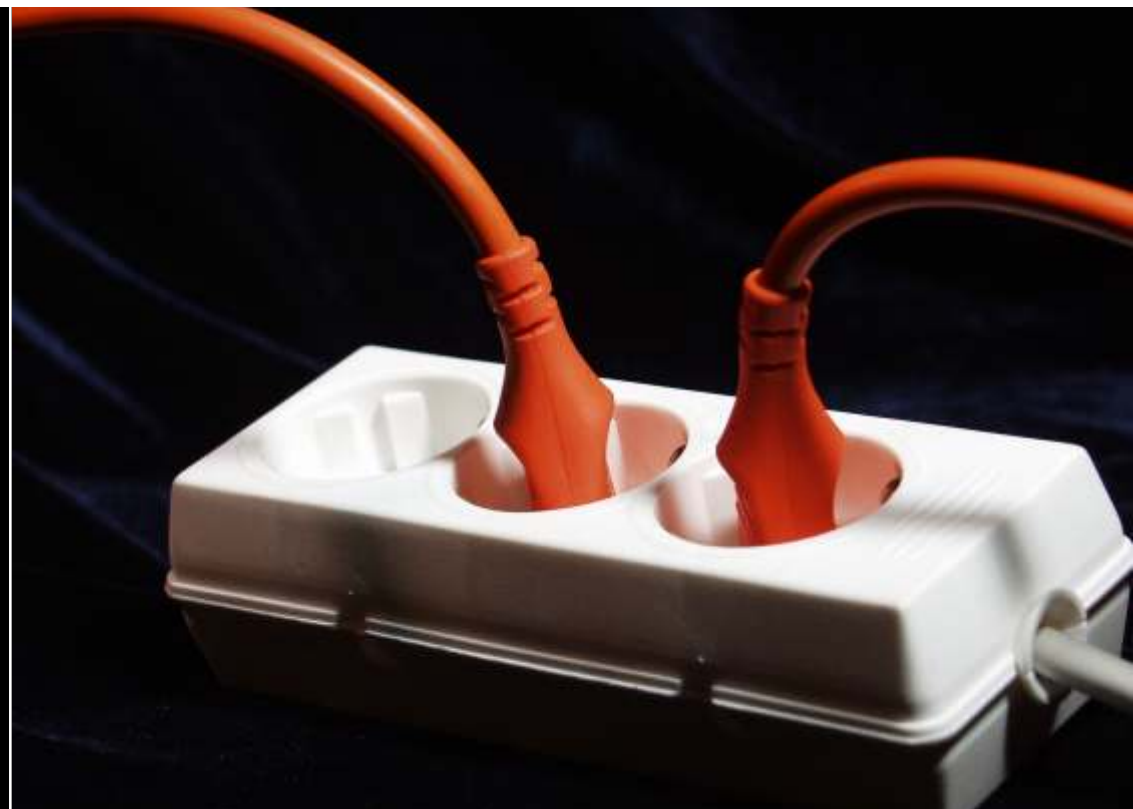

ROMCAB
electrical wiring and cable company

Târgu Mure
Str. Voinicenilor Nr. 35
Tel.: 0040 265 312 540 • Fax.: 0040 265 312 551
Email: romcab@paneuro.ro