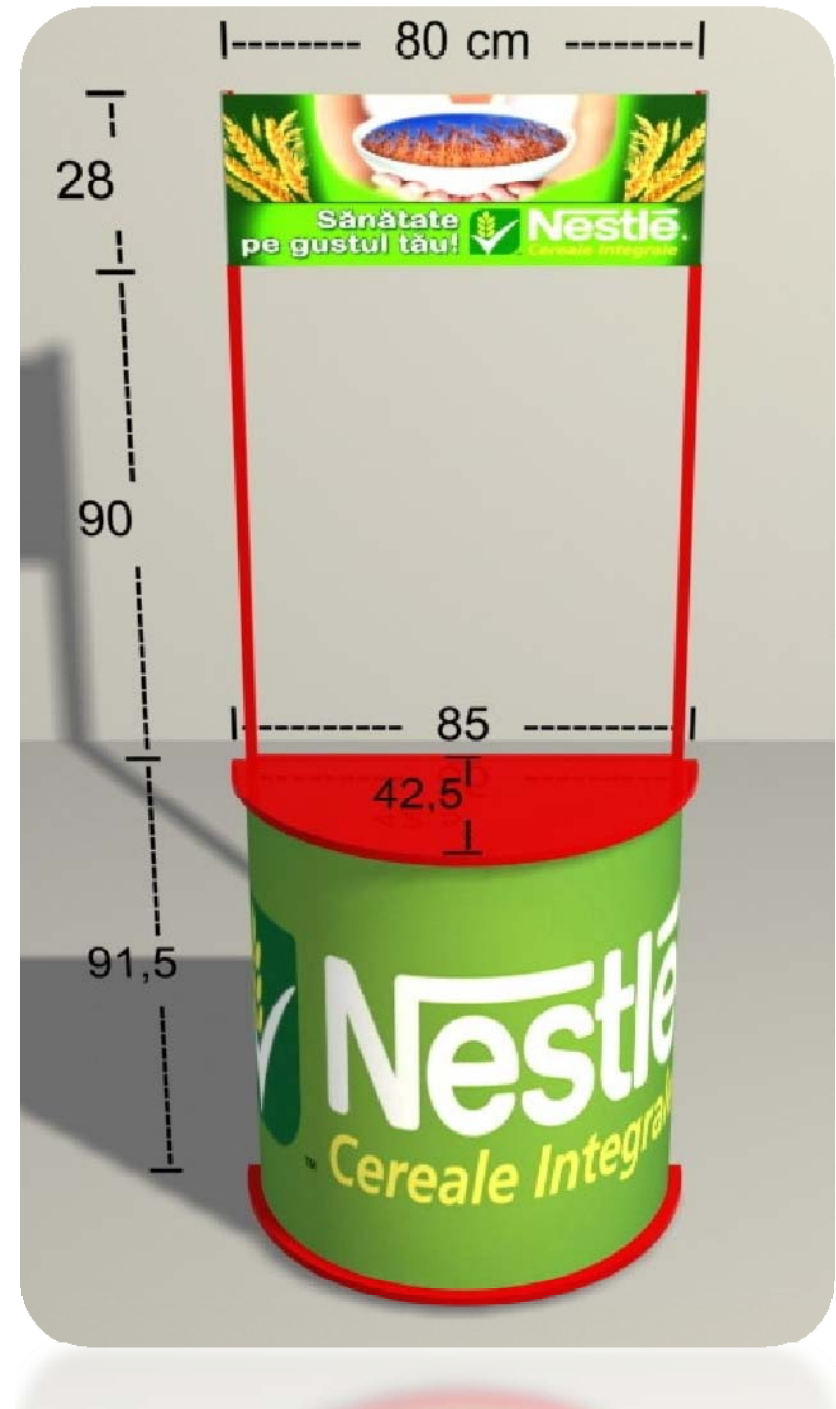

Masa Sampling OVALA

- dimensiune - stand: 91.5cmx80cm
- header: 28cmx80cm
- fata masa: 42.5cmx85cm

Caracteristici:

- baza si suport din pal (in culoarea solicitata de client)
- structura de metal cu vopsire in camp electrostatic (poate fi vopsita in orice culoare)
- raft interior (la cerintele clientului)
- fata masa si header din forex
- demontabila
- husa transport
- personalizare: fata masa si header in urmatoarele variante: autocolant; print direct pe suport de forex; print aplicat cu banda dublu-adeziva pe forex.

Pret: 114 euro+tva