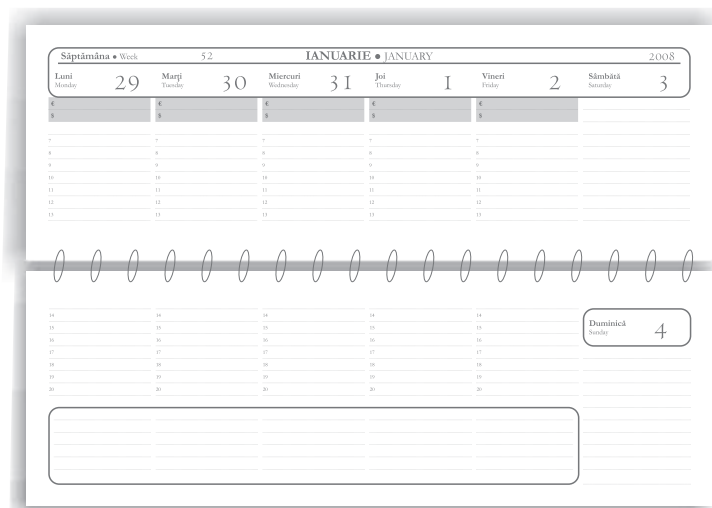

Planning datat

Planning nedatat

rigurozitate • distincție