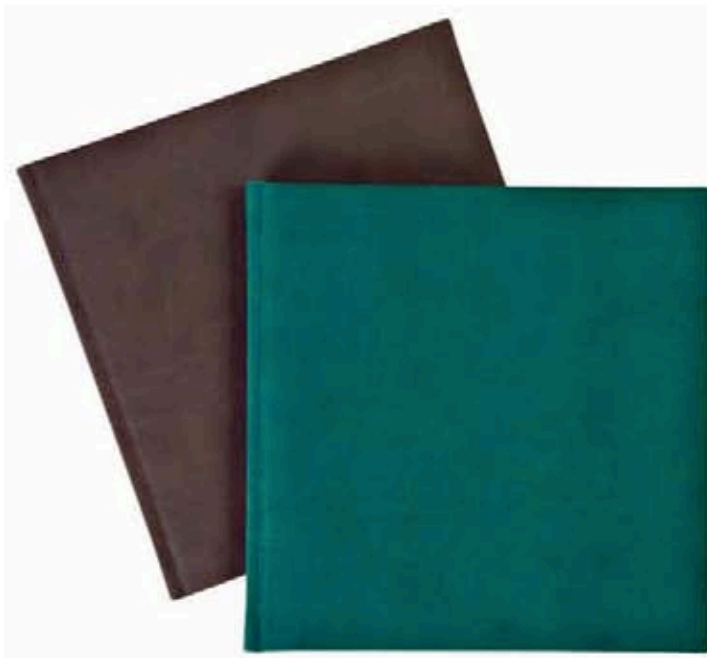

QUATRO SĂPTĂMÂNAL

agendă săptămânală

Format 20 x 20 cm
Nr. pagini 144
Hârtie offset import ivoire 70 g/m²
Imprimare 2 culori (bordo + gri)
atlas 3 pagini policromie pe forzat

Finisare cusută, legată
coperti buretate
semn de carte

Materiale coperti

CL 3

CL 7

CL 8

CL 11

CL 12

Personalizare copertă: timbru sec
interior: 2-4 pagini