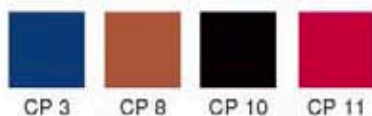

Personalizare copertă: folio
interior: 2-4 pagini

Materiale coperti

VOIAJ

Materiale coperti

Format 9 x 16,5 cm
Nr. pagini 128
Hârtie offset import ivoire 70 g/m²
Imprimare 1 culoare (bronz)

Finisare broșată, cusută
 copertă detașabilă (jachetă)

Personalizare copertă: timbru sec

BREF IVOIRE

Format 28 x 11 cm
Nr. pagini 112
Hârtie offset import ivoire 70 g/m²
Imprimare 2 culori (bronz + gri)

Finisare spiralat, spiră metalică colorată

Personalizare coperta 3: timbru sec