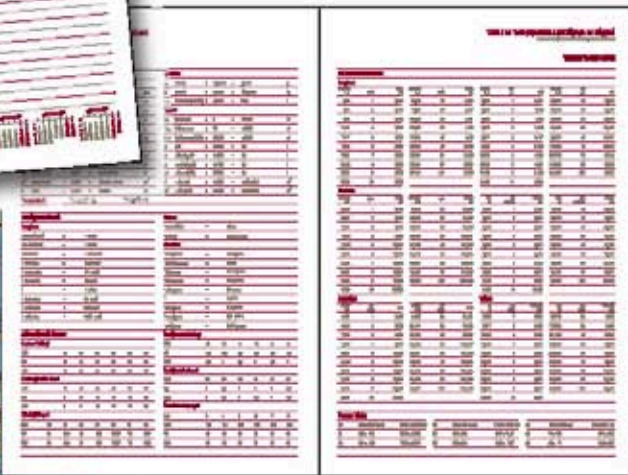

Finisare cusută, legată
 coperti buretate
 coperta 1 cusută
 colțuri perforate

Personalizare copertă: timbru sec
 interior: 2-4 pagini

Materiale coperti

IDEAL ALB

agendă nedatată

Format 16 x 23.5 cm
Nr. pagini 168 (160 + 8 atlas)
Hârtie offset import albă 70 g/m²
Imprimare 2 culori (bordo + gri)
atlas 8 pagini policromie