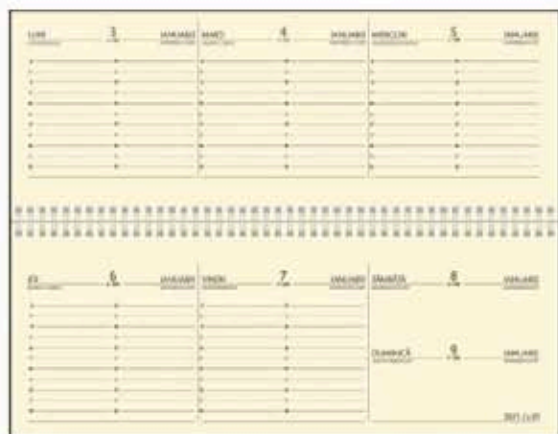

BREF IVOIRE