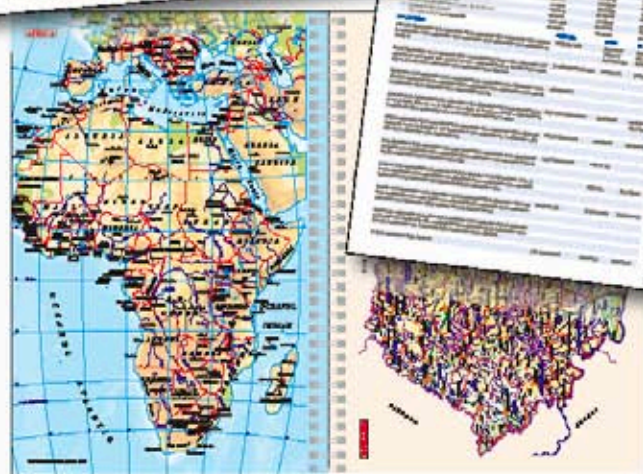

Finisare brosată, cusută
copertă detașabilă (jachetă)
colțuri perforate

Personalizare copertă: timbru sec
interior: 2-4 pagini

Materiale coperti

- CE 2 
- CE 7 
- CE 11 
- CE 12 

PREMIER

Format 16 x 23.5 cm
Nr. pagini 216 (208 + 8 atlas)
Hârtie offset import albă 70 g/m²
Imprimare 2 culori (albastru + gri)
 atlas 8 pagini policromie