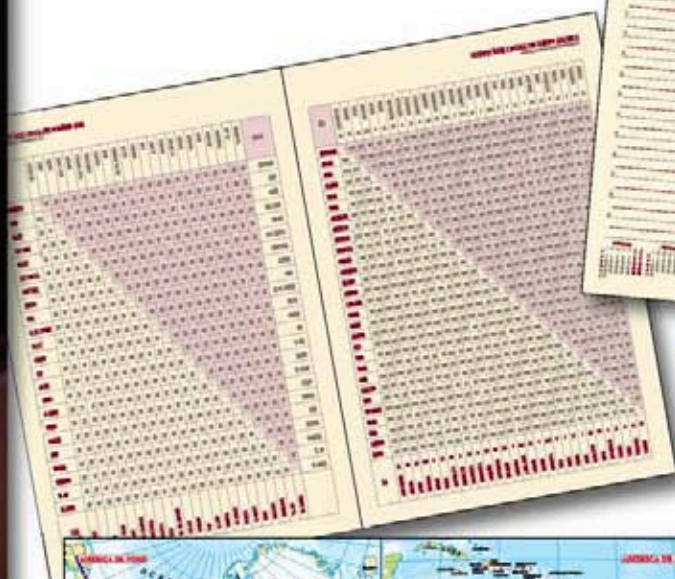

IDEAL IVOIRE