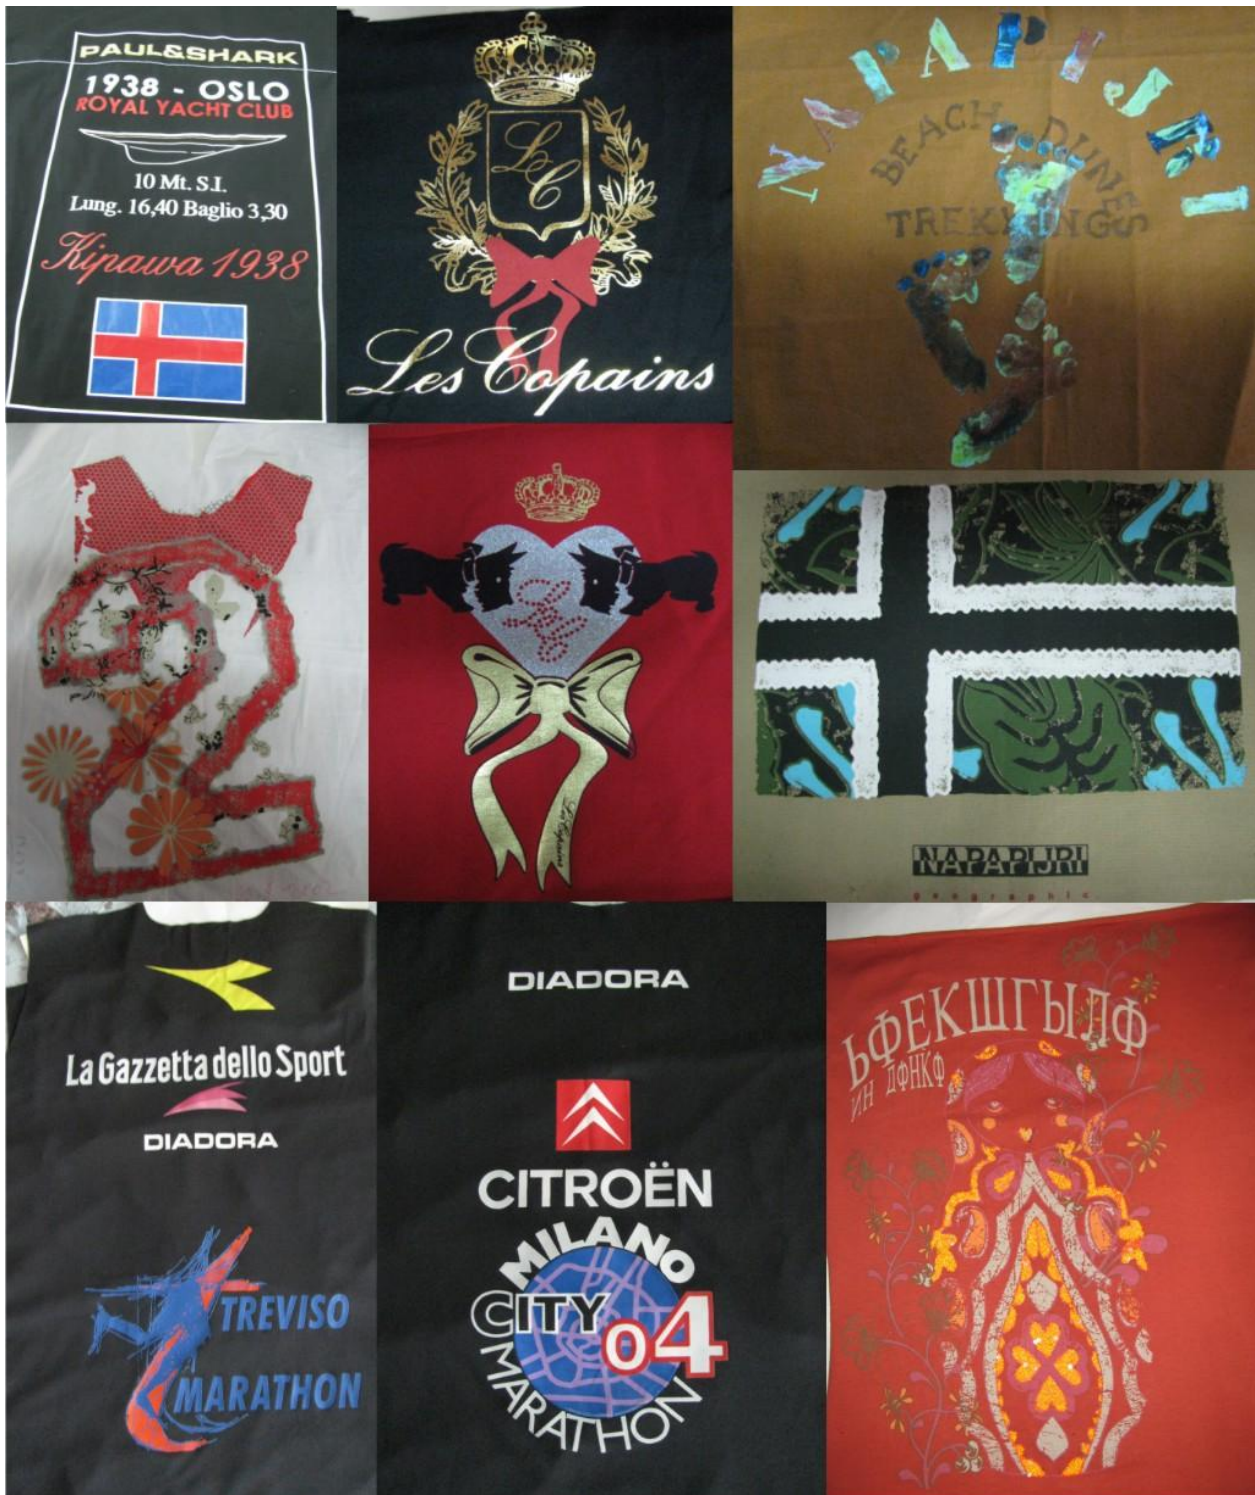

CATALOG 2010