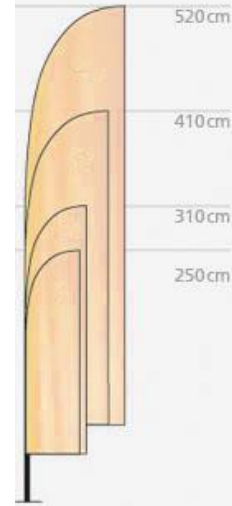

Oferta de pret Steaguri

Tip Vela si Tip Lacrima

Steag Tip Vela

Lungime totala (h)	180 cm	250 cm	310 cm	410 cm	520 cm
Dimensiune drapel	50x150 cm	55x200 cm	60x260 cm	80x340 cm	85x450 cm
Distanta de la sol la drapel	30	50	50	70	70
Numar elemente catarg	1 segment aluminiu 2 segmente flexibile	2 segment aluminiu 2 segmente flexibile	2 segment aluminiu 2 segmente flexibile	2 segment aluminiu 2 segmente flexibile	3 segment aluminiu 2 segmente flexibile
Pret / bucata in functie de cantitate					
1-50 buc.	149 RON	212 RON	265 RON	335 RON	407 RON
51-100 buc.	145 RON	203 RON	254 RON	321 RON	392 RON
>100 buc.	141 RON	194 RON	243 RON	307 RON	377 RON

*** Preturile nu contin TVA.**

Steag Tip Lacrima

Lungime totala (h)	160 cm	220 cm	255 cm	335 cm	430 cm
Dimensiune drapel	55x130 cm	75x170 cm	95x205 cm	110x265 cm	120x360 cm
Distanta de la sol la drapel	30	50	50	70	70
Numar elemente catarg	1 segment aluminiu 2 segmente flexibile	2 segment aluminiu 2 segmente flexibile	2 segment aluminiu 2 segmente flexibile	2 segment aluminiu 2 segmente flexibile	3 segment aluminiu 2 segmente flexibile
Pret / bucata in functie de cantitate					
1-50 buc.	146 RON	217 RON	280 RON	345 RON	431 RON
51-100 buc.	142 RON	208 RON	269 RON	331 RON	417 RON
>100 buc.	138 RON	199 RON	258 RON	317 RON	403 RON

*** Preturile nu contin TVA.**

Sisteme de fixare pentru catarg

Tepusa nisip / zapada	Cross bar pentru interior	Talpa lesata pentru catarg – dale (300x300x30 mm)			Baza cu apa pentru catarg		
		1-25 buc.	25-50 buc.	>50 buc.	1-20 buc.	20-50 buc.	>50 buc.
63 RON	135 RON	162 RON	153 RON	144 RON	247 RON	225 RON	207 RON