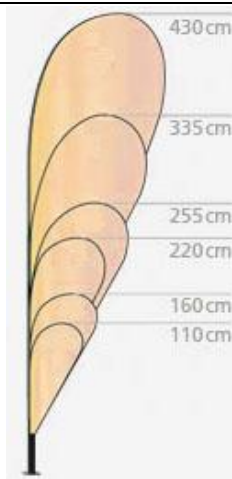

Oferta de pret Steaguri

Tip Vela si Tip Lacrima

Steag Tip Vela

Lungime totala (h)	180 cm	250 cm	310 cm	410 cm	520 cm
Dimensiune drapel	50x150 cm	55x200 cm	60x260 cm	80x340 cm	85x450 cm
Distanta de la sol la drapel	30	50	50	70	70
Numar elemente catarg	1 segment aluminiu 2 segmente flexibile	2 segment aluminiu 2 segmente flexibile	2 segment aluminiu 2 segmente flexibile	2 segment aluminiu 2 segmente flexibile	3 segment aluminiu 2 segmente flexibile
Pret / bucata in functie de cantitate					
1-50 buc.	149 RON	212 RON	265 RON	335 RON	407 RON
51-100 buc.	145 RON	203 RON	254 RON	321 RON	392 RON
>100 buc.	141 RON	194 RON	243 RON	307 RON	377 RON

*** Preturile nu contin TVA.**

Steag Tip Lacrima

Lungime totala (h)	160 cm	220 cm	255 cm	335 cm	430 cm
Dimensiune drapel	55x130 cm	75x170 cm	95x205 cm	110x265 cm	120x360 cm
Distanta de la sol la drapel	30	50	50	70	70
Numar elemente catarg	1 segment aluminiu 2 segmente flexibile	2 segment aluminiu 2 segmente flexibile	2 segment aluminiu 2 segmente flexibile	2 segment aluminiu 2 segmente flexibile	3 segment aluminiu 2 segmente flexibile
Pret / bucata in functie de cantitate					
1-50 buc.	146 RON	217 RON	280 RON	345 RON	431 RON
51-100 buc.	142 RON	208 RON	269 RON	331 RON	417 RON
>100 buc.	138 RON	199 RON	258 RON	317 RON	403 RON

*** Preturile nu contin TVA.**

Sisteme de fixare pentru catarg

Tepusa nisip / zapada	Cross bar pentru interior	Talpa lesata pentru catarg – dale (300x300x30 mm)			Baza cu apa pentru catarg		
		1-25 buc.	25-50 buc.	>50 buc.	1-20 buc.	20-50 buc.	>50 buc.
63 RON	135 RON	162 RON	153 RON	144 RON	247 RON	225 RON	207 RON