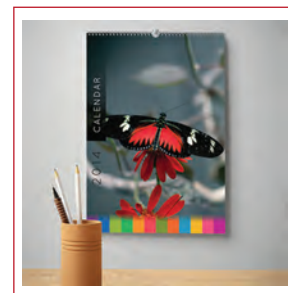

AGENDE DATE

CALENDAR DE PERETE A3

ANOTIMPURI

CALENDAR DE PERETE A3

FORMAT: A3 (297 x 420 mm)

PERSONALIZARE: se poate personaliza fiecare pagina a calendarului
se poate opta realizarea calendarului si cu fotografiile
clientului;

INSECTE

CALENDARE DE PERETE A3

ROMANIA

SCRIITORI ROMANI

PICTURI CELEBRE

PEISAJE

MASINI DE EPOCA

DINOZAUURI

DE COLORAT

ZOO

ARAD

CAINI SI PISICI

PINGUINI

PIN-UP

CALENDAR DE PERETE A4

ANOTIMPURI