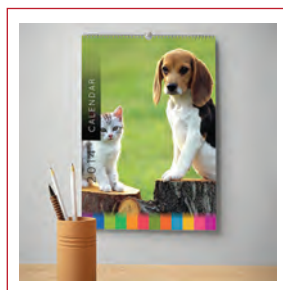

CALENDAR DE PERETE A4

FORMAT: A4 (210 x 297 mm)

PERSONALIZARE: se poate personaliza fiecare pagina a calendarului
se poate opta realizarea calendarului si cu fotografiile
clientului;

HARTIE: DIGI MONDO 160g/mp

ROMANIA

SCRIITORI ROMANI

PICTURI CELEBRE

PEISAJE

MASINI DE EPOCA

DINOZAUURI

DE COLORAT

ZOO

ARAD

CAINI SI PISICI

PINGUINI

PIN-UP

CALENDARE 2 FETE

CALENDAR CU 2 FETE

FORMAT: 210 x 150 mm

PERSONALIZARE: se poate opta realizarea calendarului si cu fotografiile clientului;