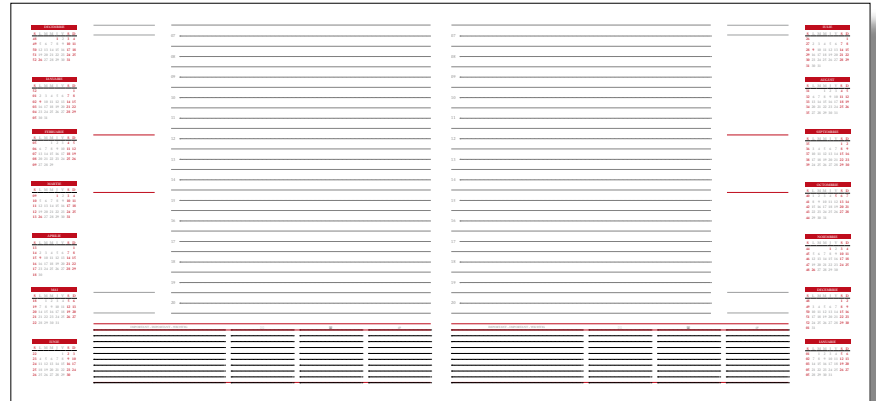

Agendă pătrată (nedatată)

- dimensiune bloc 210x195 mm
- 360 pagini sau mai puțin, la cerere
- poate fi executată cu blocul spiralat, copertă încapsulată sau cu copertă din carton cretat 300-350 g/mp, imprimat 1-5 culori față sau față/verso înfoliată, lac UV total/selectiv și supracopertă de priplac
- finisarea cu copertă din carton de legătorie buretat, legat 1/1.