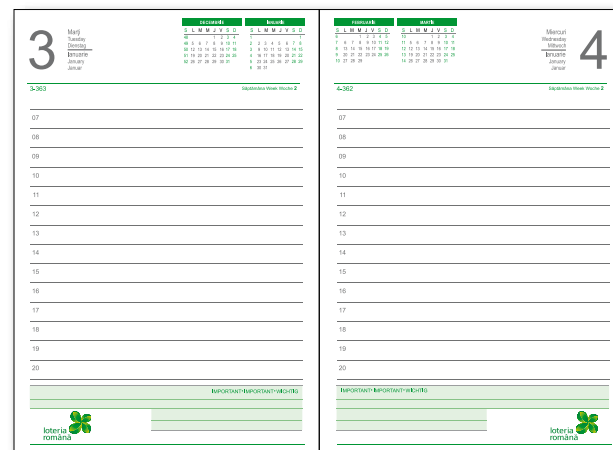

Agendă 16/23 cm (datată cotidian, săptămânală)

- agenda 16/23 cm (datată cotidian) are 324 pagini, o zi pe pagină, excepție sâmbătă și duminică pe o pagină
- varianta 16/23 cm datată săptămânală are o săptămână pe două pagini, 128 pagini în total
- finisare identic cu pagina 16