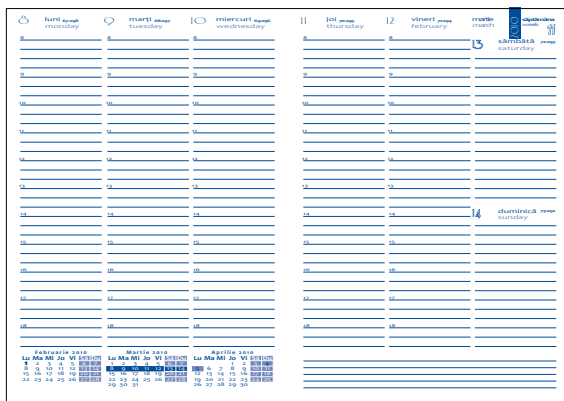

Agendă A4 (datată săptămânal, 2 zile pe pagină)

- varianta A4 datată are 128 pagini, o săptămână pe 2 pagini
- varianta A4 datată 2 zile pe pagină, are 208 pagini
- finisarea poate fi executată cu spirală, copertă încapsulată sau din carton cretat 300-350 g/mp, imprimat 1-5 culori față sau față/verso înfoliată, lac UV total/selectiv și supracopertă de priplac
- finisarea cu copertă din carton de legătorie buretat, imprimată 1-5 culori pe hârtie cretată 150 g/mp, înfoliată mat/lucios/catifea, tipar cu folii sau/timbru sec (emboss)