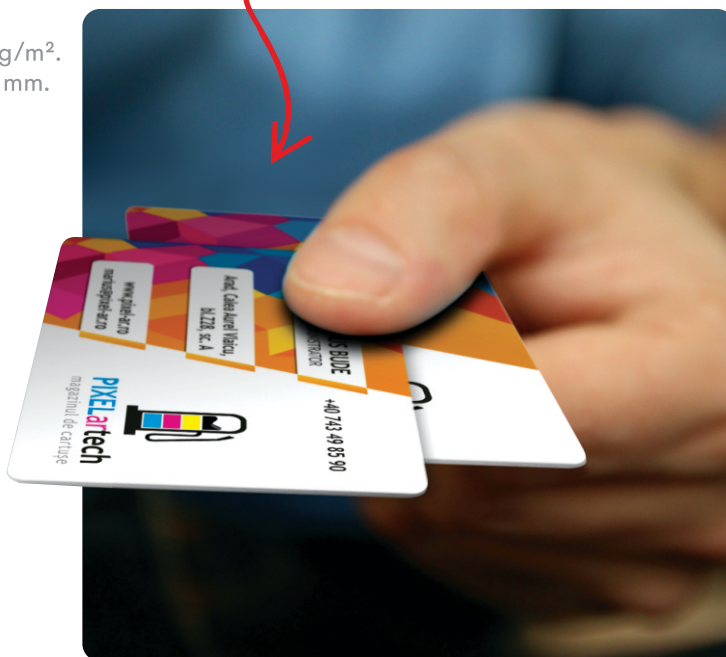

Livrare în 24 h

Remachetare gratuită

Transport gratuit la comenzi > 500 lei

Cutie cadou

Cărțile de vizită inRed sunt tipărite doar pe carton de înaltă calitate, folosind cea mai nouă tehnologie de tipar digital de la Konica Minolta.