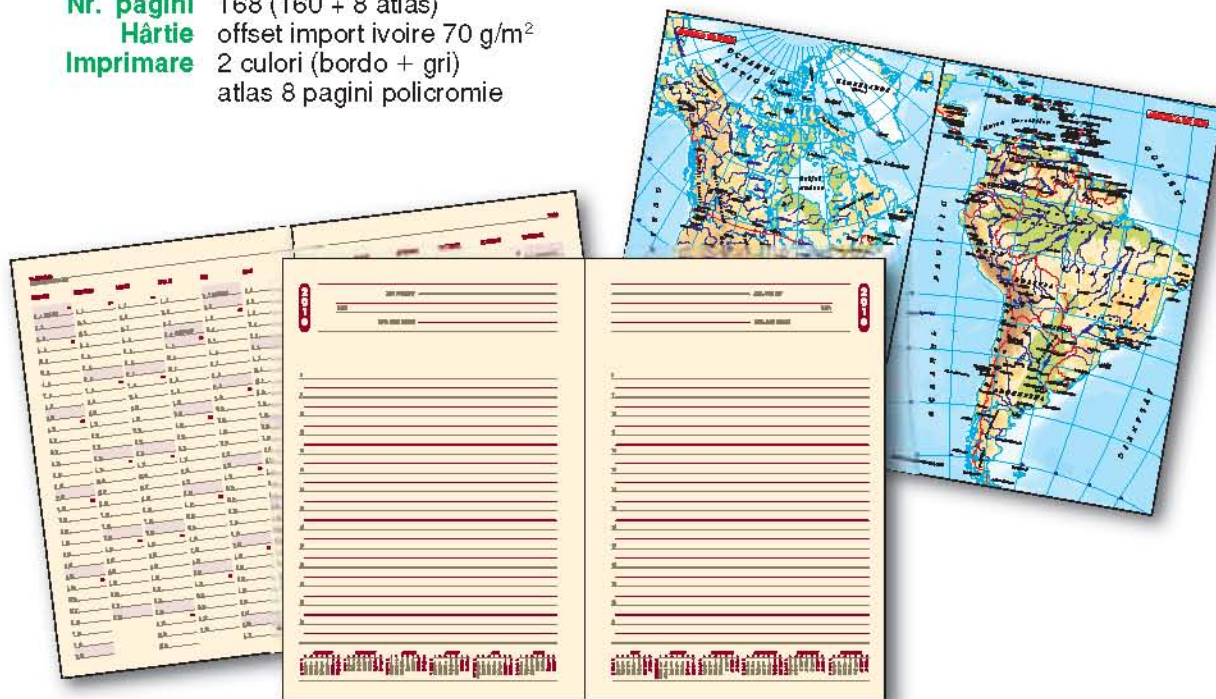

Ideal ivoire

Format 16 x 23,5 cm
Nr. pagini 168 (160 + 8 atlas)
Hârtie offset import ivoire 70 g/m²
Imprimare 2 culori (bordo + gri)
atlas 8 pagini policromie