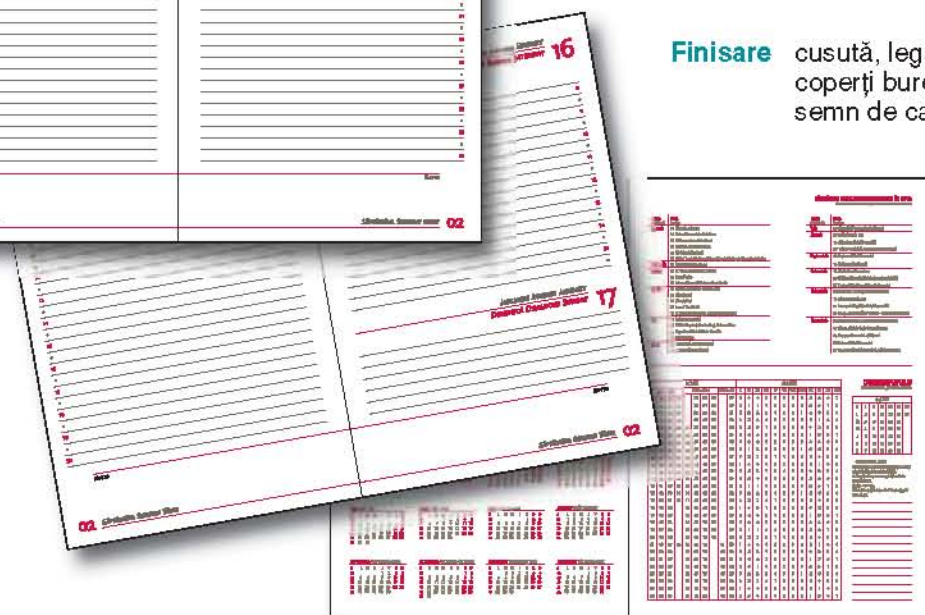

Format 14 x 20,5 cm
Nr. pagini 360 (352 + 8 atlas)
Hârtie offset import albă 70 g/m²
Imprimare 2 culori (roșu + gri)
atlas 8 pagini policromie

Finisare cusută, legată
coperti buretate
semn de carte

Personalizare copertă: timbru sec pe cameleon: CD 3, CD 7, CW 11, CD 12
folio pe MA 2, MA 11 B, MA 10
interior: 2-4 pagini