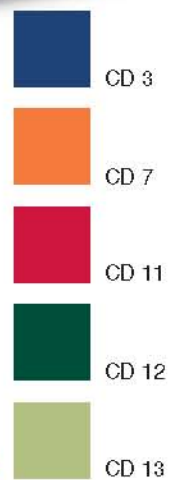

Materiale coperti

Bref alb

Format 28 x 11 cm
Nr. pagini 112
Hârtie offset import albă 70 g/m²
Imprimare 2 culori (bronz + gri)

Finisare spiralat, spiră metalică colorată

Personalizare coperta 3: folio

Materiale coperti

Personalizare copertă: timbru sec pe cameleon: CD 3, CD 7, CW 11, CD 12
 folio pe MA 2, MA 11 B, MA 10
 interior: 2-4 pagini

Materiale coperti

CD 3 CD 7 CD 12 CW 11 MA 2 MA 10 MA 11 B

Quatro

Format 20 x 20 cm
Nr. pagini 336
Hârtie offset import albă 70 g/m²
Imprimare 2 culori (bronz + violet)
atlas 3 pagini policromie pe forțat

Finisare cusută, legată
coperti buretate
semn de carte

Personalizare copertă: timbru sec
interior: 2-4 pagini

Materiale coperti

Office

Format 16 x 23,5 cm
Nr. pagini 360 (352 + 8 atlas)
Hârtie offset import ivoire 70 g/m²
Imprimare 2 culori (bordo + gri)
 atlas 8 pagini policromie