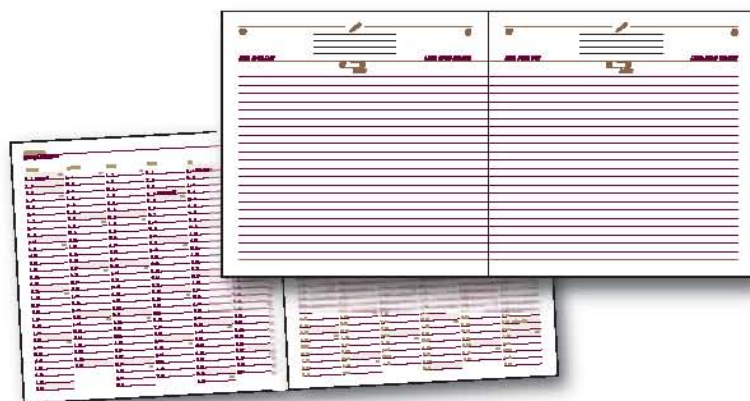

Miniquatro

Format 16 x 16 cm
Nr. pagini 144
Hârtie offset import albă 70 g/m²
Imprimare 2 culori (bronz + violet)

Personalizare copertă: timbru sec
interior: 2 - 4 pagini

Finisare cusută, legată
coperți buretate
semn de carte