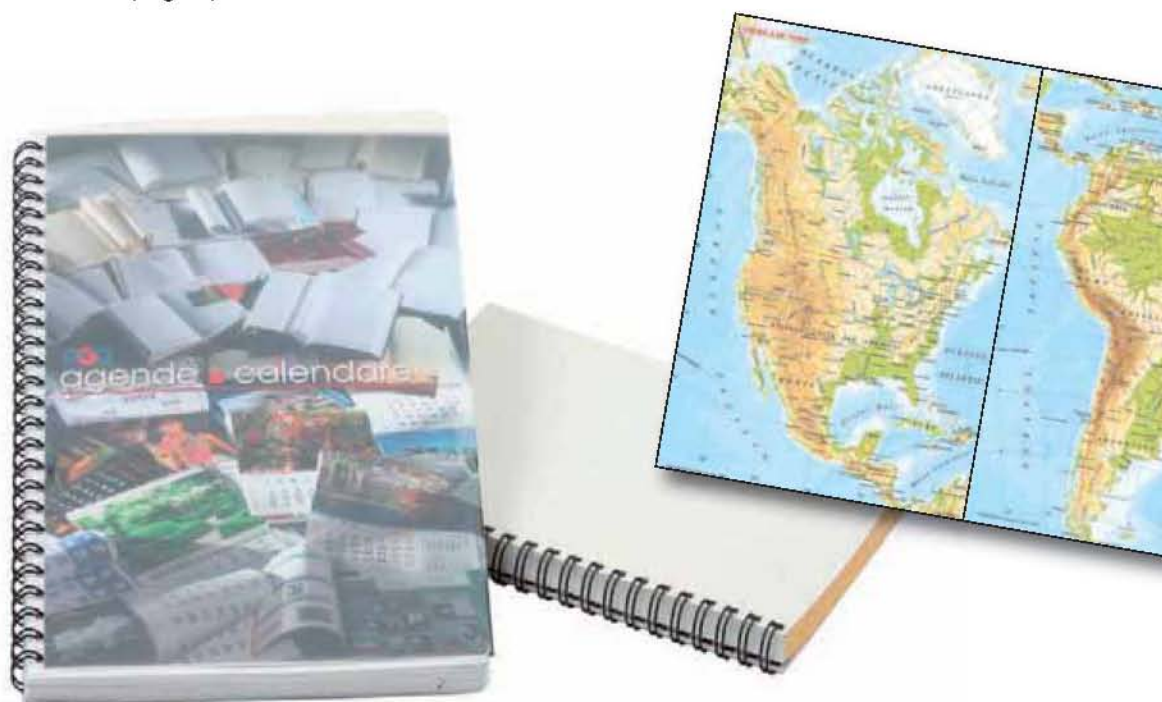

Format 15,5 x 23,5 cm
Nr. pagini 152 (144 + 8 atlas)
Hârtie offset import albă 70 g/m²
Imprimare 2 culori (albastru + gri)
atlas 8 pagini polichromie

Finisare colțuri perforate rotund
bloc rotunjit la colțuri
spiralat, spiră neagră
copertă PVC + copertă carton 300 g/m²