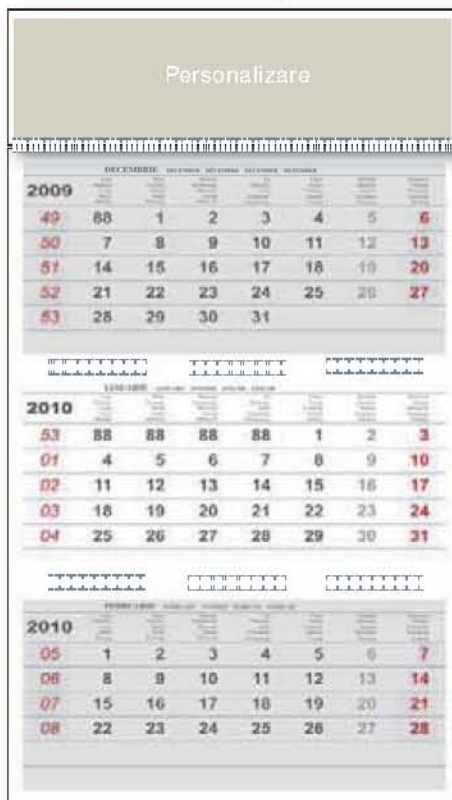

Finisare
spirală metalică albă

Agendele care se comandă și se livrează nepersonalizate nu au inscripționat anul „2010” pe copertă. Această inscripționare se face numai la cerere și contra cost.

<p>2010 2010 prestige 210x270mm</p>	<p>2010 2010 lux 210x270mm</p>	<p>2010 2010 activ 210x270mm</p>
<p>2010 2010 ideal alb 160x235mm</p>	<p>2010 office 160x235mm</p>	<p>2010 2010 select 155x235mm</p>
<p>2010 2010 ideal ivoire 160x235mm</p>	<p>2010 2010 basic 140x205mm</p>	<p>2010 2010 avantaj 160x235mm</p>
<p>2010 quatro 200x200mm</p>	<p>2010 domino 140x205mm</p>	<p>2010 miniquatro 160x160mm</p>
<p>2010 2010 voiaj 90x164mm</p>	<p>2010 2010 practic 90x164mm</p>	<p>2010 2010 notebook 90x164mm</p>
<p>2010 2010 junior 120x169mm</p>	<p>2010 2010 retro 130x210mm</p>	<p>2010 2010 bref 120x169mm</p>