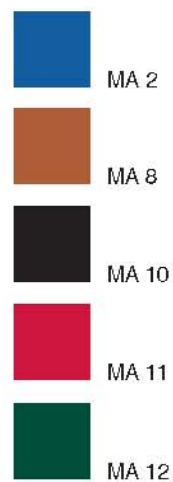

Vă propunem două modele pe care le puteți utiliza pentru coperțile termosensibile.

Prestige

Format 21 x 27 cm
Nr. pagini 152 (144 + 8 atlas)
Hârtie offset import ivoire 70 g/m²
Imprimare 2 culori (bronz + gri)
 atlas 8 pagini policromie

Finisare cusută, legată
 coperti buretate
 coperta 1 cusută
 semn de carte

Personalizare copertă: timbru sec
 interior: 2-4 pagini

Materiale coperti

Lux

agendă săptămânală

Format 21 x 27 cm
Nr. pagini 152 (144 + 8 atlas)
Hârtie offset import albă 70 g/m²
Imprimare 2 culori (bronz + gri)
atlas 8 pagini policromie

Finisare cusută, legată
coperți buretate
coperta 1 cusută
semn de carte

Personalizare copertă: folio
interior: 2-4 pagini

Materiale coperți

Avantaj

Format 16 x 23,5 cm
Nr. pagini 152 (144 + 8 atlas)
Hârtie offset import albă 70 g/m²
Imprimare 2 culori (albastru + gri)
 atlas 8 pagini policromie

Finisare cusută, legată
 coperti buretate
 coperta 1 cusută
 semn de carte

Personalizare copertă: timbru sec
 interior: 2-4 pagini

Materiale coperti

Premier

agendă săptămânală

Format 15,5 x 23,5 cm
Nr. pagini 152 (144 + 8 atlas)
Hârtie offset import albă 70 g/m²
Imprimare 2 culori (albastru + gri)
atlas 8 pagini polichromie