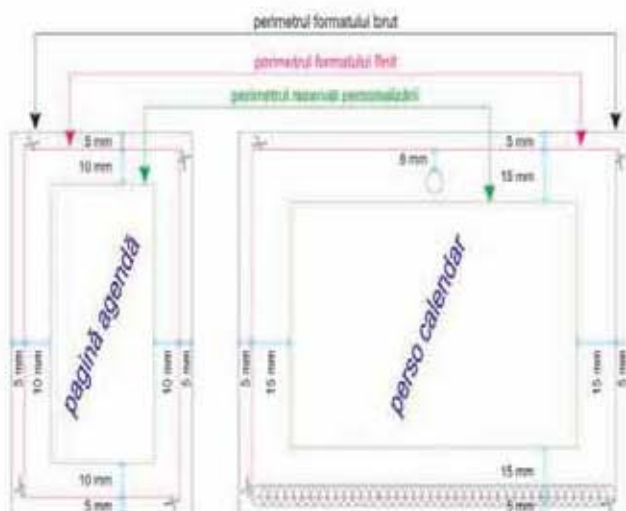

SPECIFICAȚII TEHNICE

Parametri tehnici - PERSONALIZĂRI

Pentru imagini

- Rezoluție > 300 dpi, imagine la scara 1:1
- Spațiu de culoare > CMYK, Pantone

Pentru fișiere vectoriale

- Spațiu de culoare > CMYK, Pantone
- Fonturi > Transformate în curbe

Tipuri de fișiere

- pdf > în modul compus CMYK sau Pantone;
  - > cu fonturile embeded;
  - > realizate cu opțiunea "PDF for prepress".
- tif > în modul CMYK;
  - > compresie LZW;
  - > rezoluția 300dpi, la scara 1:1

Formatul brut este formatul finit la care se adaugă: 10 mm pe înălțime
10 mm pe lățime

- paginare > paginile documentului trebuie să fie aranjate în ordine, începând cu pagina 1.
- machetare > dacă documentul are fundal sau elemente grafice care depășesc perimetrul rezervat personalizării, atunci acestea trebuie să atingă perimetrul formatului brut.

personalizare
pagină agendă

personalizare
capac calendar