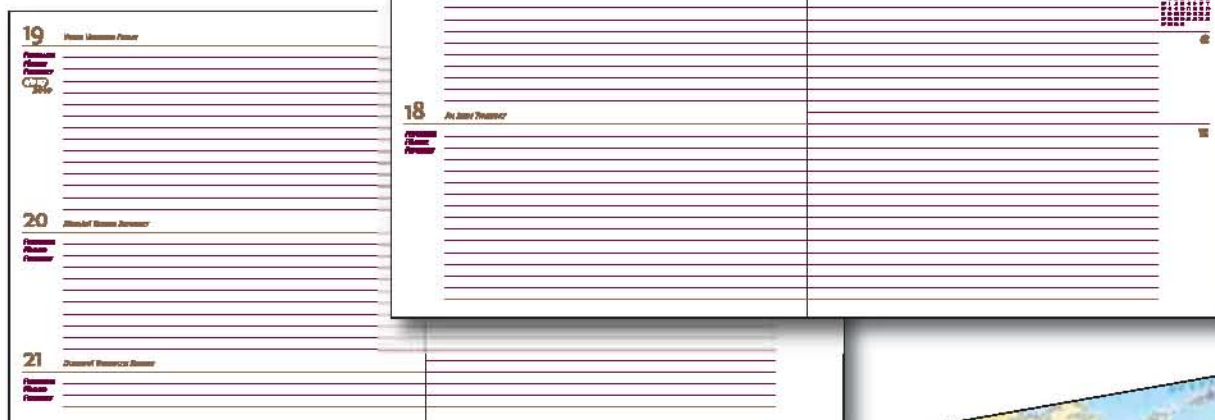

Quatro

Format 20 x 20 cm
Nr. pagini 336
Hârtie offset import albă 70 g/m²
Imprimare 2 culori (bronz + violet)
atlas 3 pagini policromie pe forțat

Finisare cusută, legată
coperti buretate
semn de carte

Personalizare copertă: timbru sec
interior: 2-4 pagini

Materiale coperti