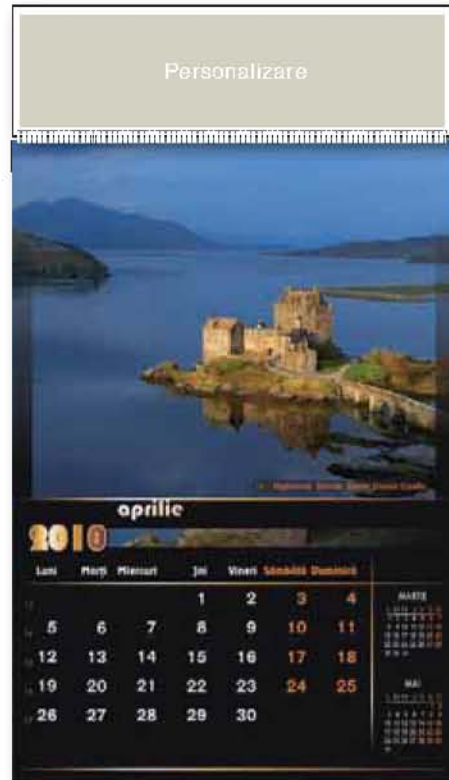

Castele

calendare tematice

Format 33 x 48 cm
Nr. pagini 12 + copertă
Carton dublu crenat mat 170 g/m²
Imprimare policromie

Personalizare
33 x 12 cm - format maxim imprimat