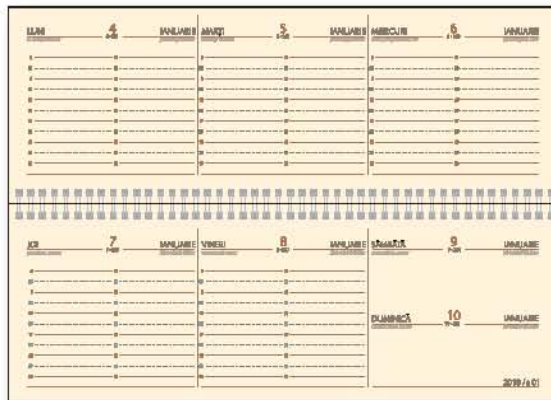

Bref ivoire