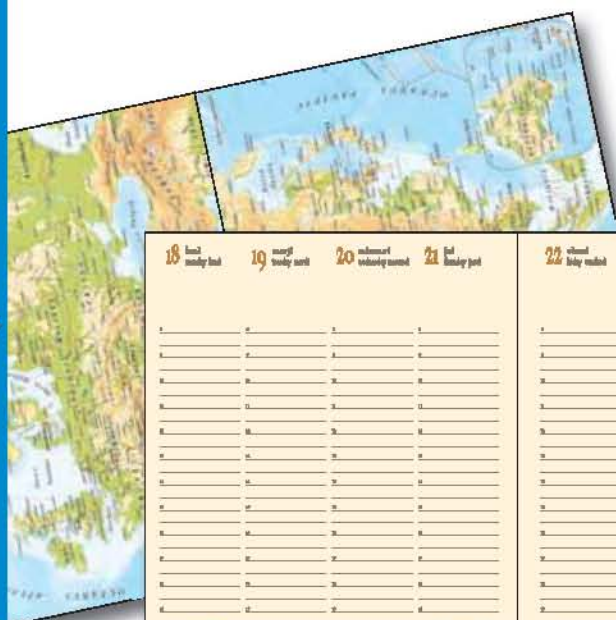

Prestige

Format 21 x 27 cm
Nr. pagini 152 (144 + 8 atlas)
Hârtie offset import ivoire 70 g/m²
Imprimare 2 culori (bronz + gri)
atlas 8 pagini policromie

Finisare cusută, legată
coperti buretate
coperta 1 cusută
semn de carte

Personalizare copertă: timbru sec
interior: 2-4 pagini