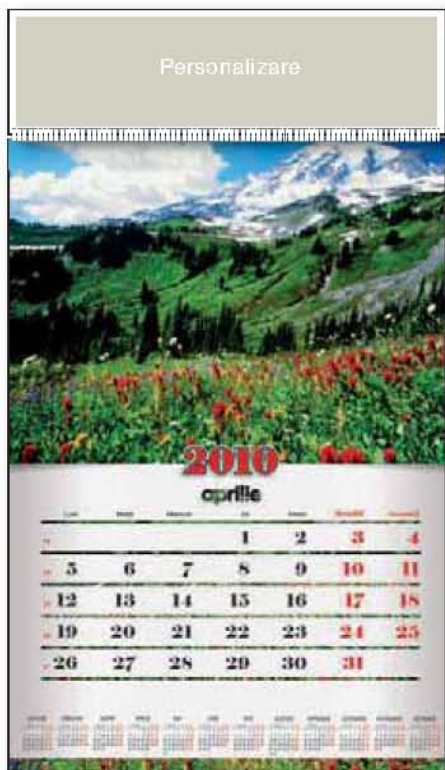

Peisaje

Format 33 x 48 cm
Nr. pagini 12 + copertă
Carton dublu cretat mat 170 g/m²
Imprimare policromie

calendare tematice