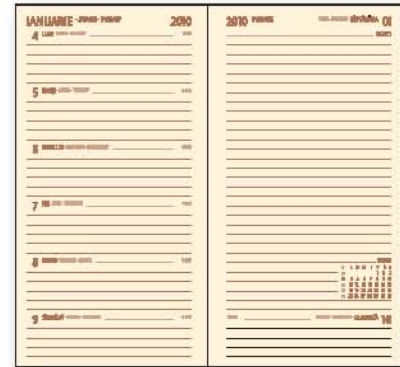

Materiale coperti