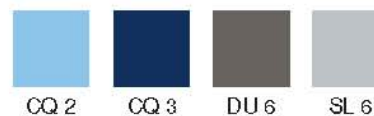

Materiale coperti