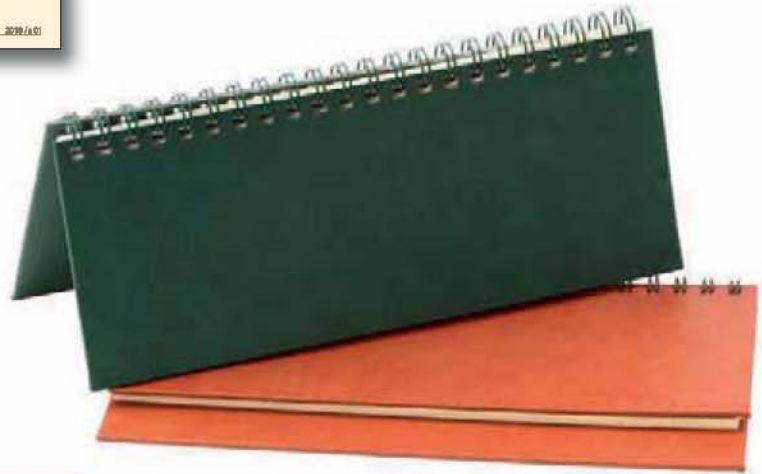

Materiale coperti