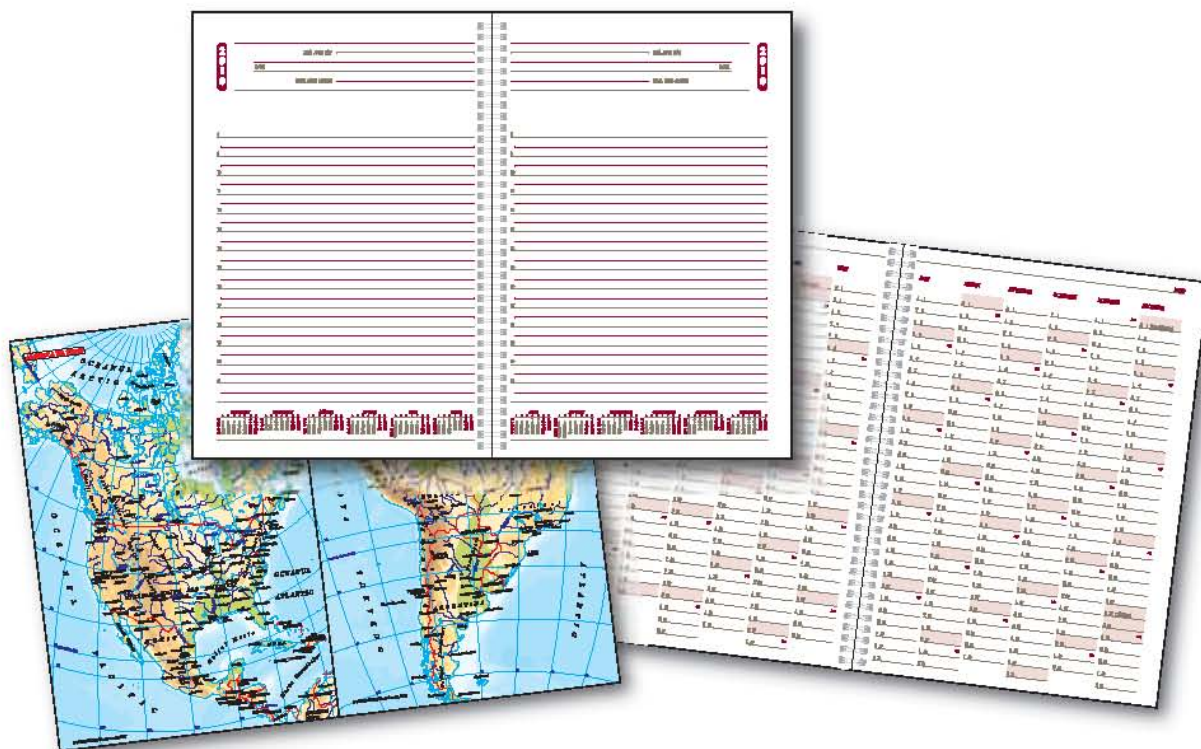

Select

Format 15.5 x 23,5 cm
Nr. pagini 136 (128 + 8 atlas)
Hârtie offset import albă 70 g/m²
Imprimare 2 culori (bordo + gri)
atlas 8 pagini policromie

Finisare colțuri perforate rotund
bloc rotunjit la colțuri
spiralat, spiră neagră
semi - ascunsă

Personalizare copertă: timbru sec
interior: 2 - 4 pagini

Materiale coperti

SF 2

SF 10

SF 11

SF 12