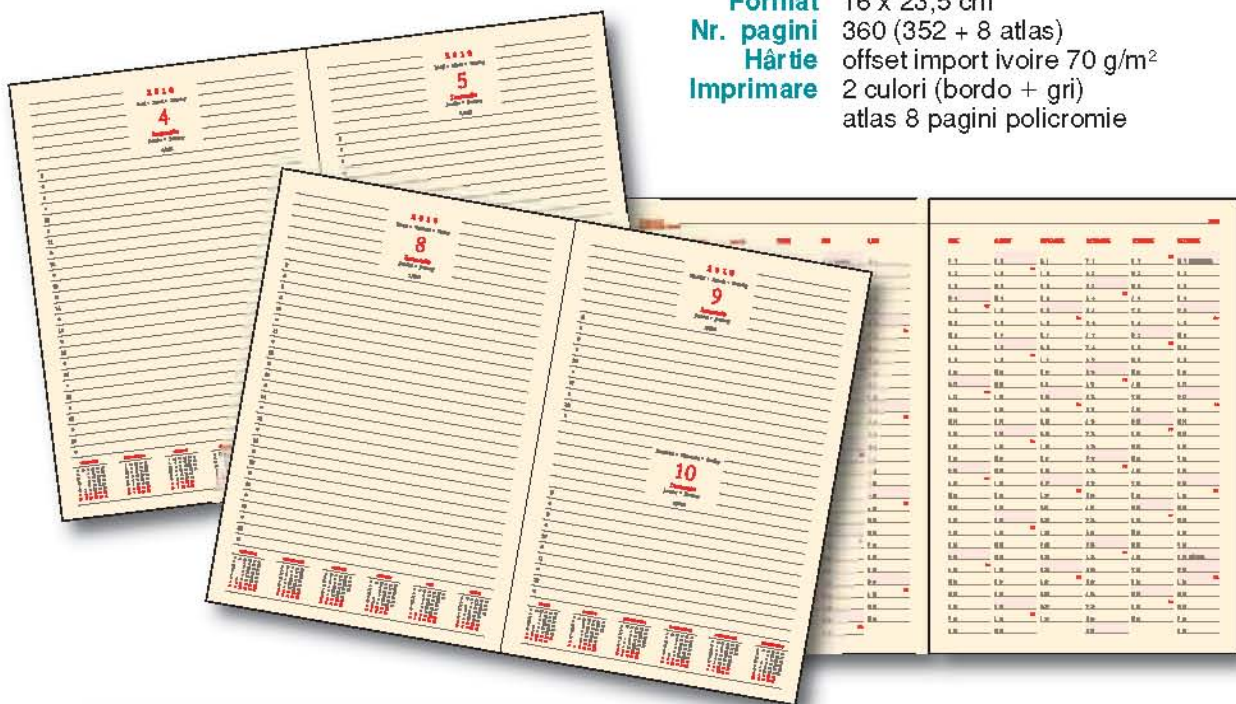

Office

Format 16 x 23,5 cm
Nr. pagini 360 (352 + 8 atlas)
Hârtie offset import ivoire 70 g/m²
Imprimare 2 culori (bordo + gri)
atlas 8 pagini policromie