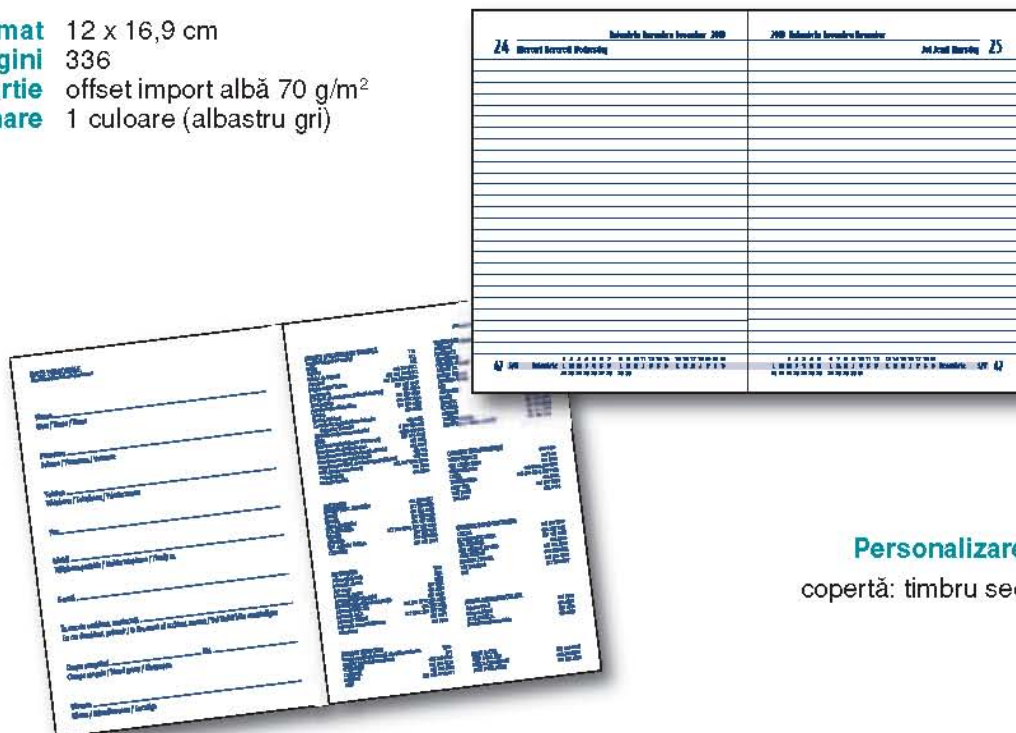

Finisare

cusută, legată
 coperti buretate
 semn de carte

Personalizare copertă: timbru sec
 interior: 2 - 4 pagini

Materiale coperti

Junior

Format 12 x 16,9 cm
Nr. pagini 336
Hârtie offset import albă 70 g/m²
Imprimare 1 culoare (albastru gri)