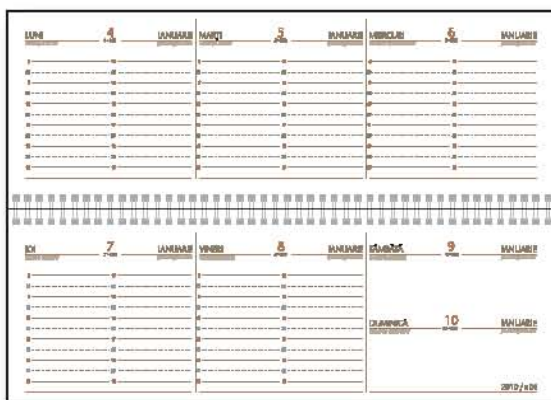

Practic

Format 16,5 x 9 cm
Nr. pagini 128
Hârtie offset import albă 70 g/m²
Imprimare 1 culoare (albastru)

Finisare cusută, legată

Personalizare copertă: folio

Materiale coperti

Bref alb

Format 28 x 11 cm
Nr. pagini 112
Hârtie offset import albă 70 g/m²
Imprimare 2 culori (bronz + gri)

Finisare spiralat, spiră metalică colorată

Personalizare coperta 3: folio

Materiale coperti