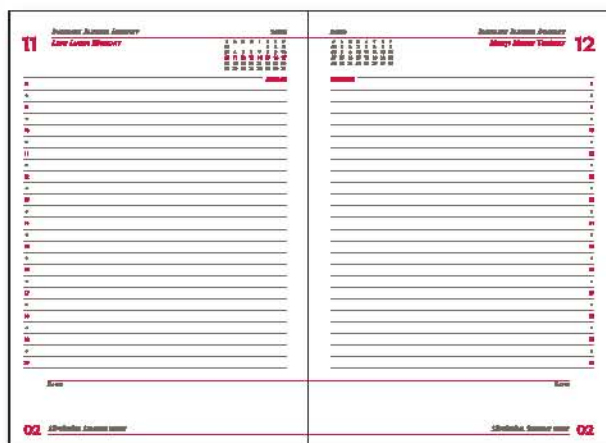

Basic

Format 14 x 20,5 cm
Nr. pagini 360 (352 + 8 atlas)
Hârtie offset import albă 70 g/m²
Imprimare 2 culori (roșu + gri)
atlas 8 pagini policromie

Finisare cusută, legată
coperti buretate
semn de carte

Personalizare copertă: timbru sec pe cameleon: CD 3, CD 7, CW 11, CD 12
folio pe MA 2, MA 11 B, MA 10
interior: 2-4 pagini

Materiale coperti

CD 3   CD 7   CD 12   CW 11   MA 2   MA 10   MA 11 B