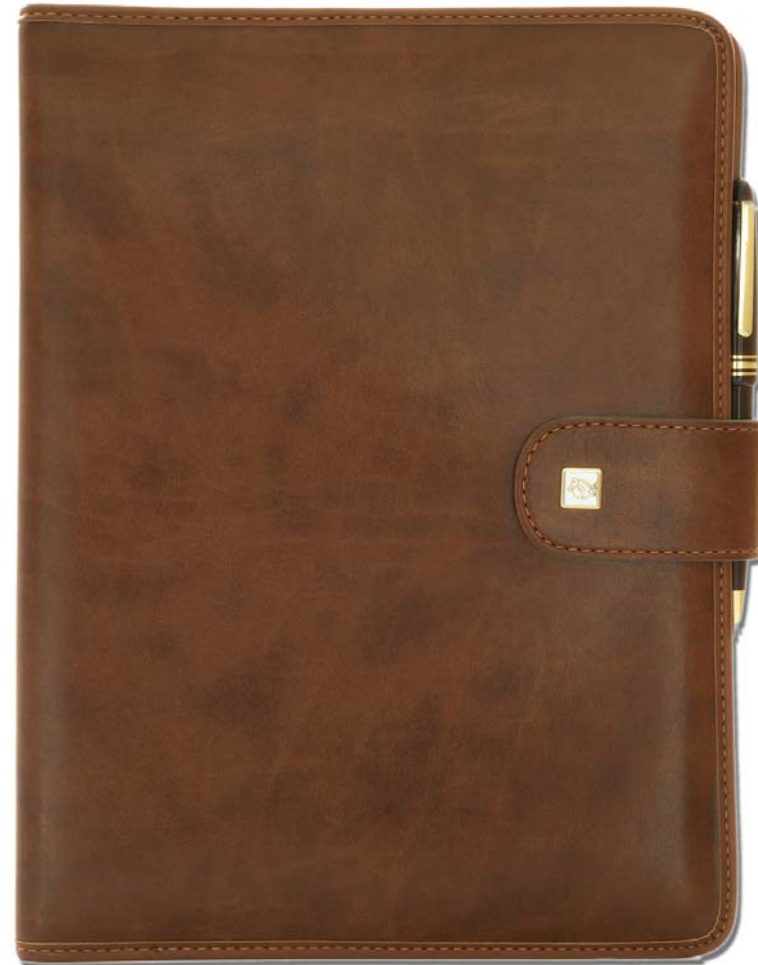

*A
s
i
a*

Special Offer

Cover Synthetic	Mod.	Dim. cm.	Book Bloc	gr/m ²	pag.	Col. Int.	Language	Pen
Virginia	03 19201	15 x 21	Ivorie/gilt edges	80 gr/m ²	352	2	RO, GB,I,F,D,R	Plastic

Nero

Marrone

Cover Synthetic	Mod.	Dim. cm.	Book Bloc	gr/m ²	pag.	Col. Int.	Language	Pen
Costarica	03 19123	15 x 21	Ivorie/gilt edges	80 gr/m ²	352	2	RO, GB,I,F,D,R	Plastic
Costarica	03 19125	17 x 24	Ivorie/gilt edges	80 gr/m ²	352	2	RO, GB,I,F,D,R	Plastic
Costarica	03 19116	21 x 27	Ivorie/gilt edges	80 gr/m ²	352	2	RO, GB,I,F,D,R	Plastic