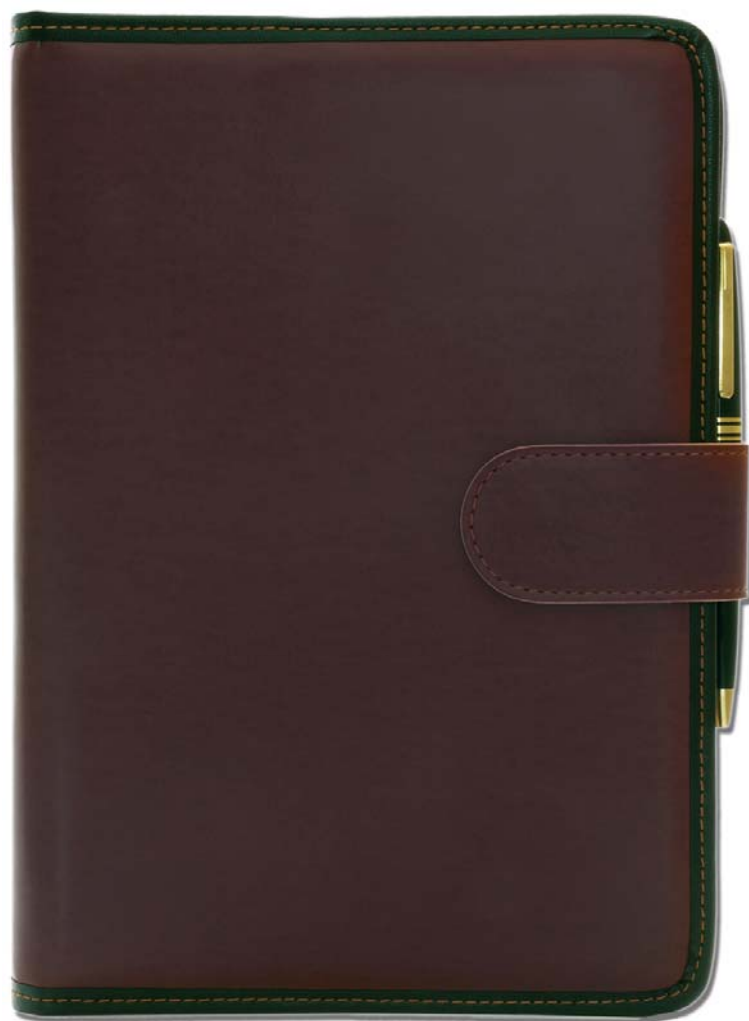

Rosso Inglese

Blu Avio

Bordò

Marrone

*A
n
t
i
l
l
e*

Cover Synthetic	Mod.	Dim. cm.	Book Bloc	gr/m ²	pag.	Col. Int.	Language	Pen
Antille	02 90678	15 x 21	Ivorie/gilt edges	80 gr/m ²	352	2	RO, GB,I,F,D,R	Plastic
Antille	02 90677	17 x 24	Ivorie/gilt edges	80 gr/m ²	352	2	RO, GB,I,F,D,R	Plastic