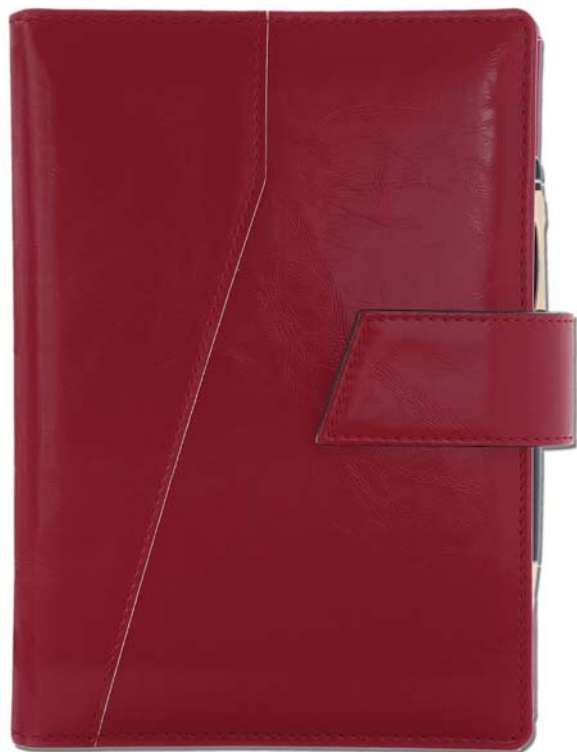

Nero

Orange

Rosso

Cover leather	Mod.	Dim. cm.	Book Bloc	gr/m ²	pag.	Col. Int.	Language	Pen
File	05 45OR	13 x 19	White	80 gr/m ²	334	2	I, D, F, Gb	Metal

*D
e
l
u
x*

Diaries

T
r
a
p
e
z
i
o

Bordà