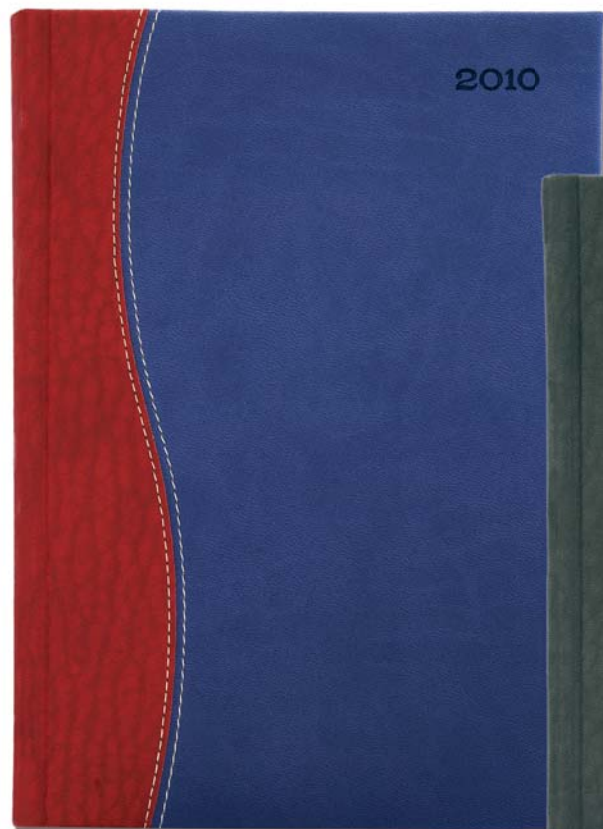

Diaries

B
i
a
r
r
i
t
i

Rossa/blu