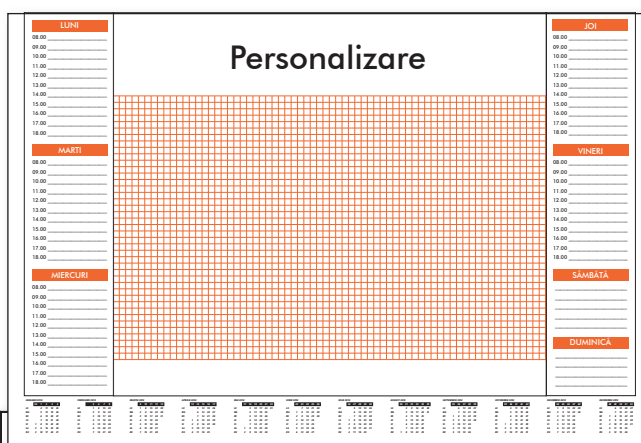

OPȚIUNI DE PERSONALIZARE

Pe file: 300 x 50 mm

Se pot realiza integral la solicitarea clientului (dimensiune, nr. file, imprimare, finisare)