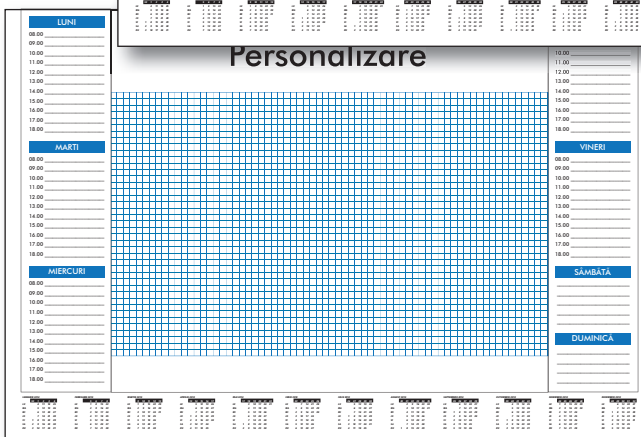

OPȚIUNI DE PERSONALIZARE

Pe file: 300 x 50 mm

Se pot realiza integral la solicitarea clientului (dimensiune, nr. file, imprimare, finisare)