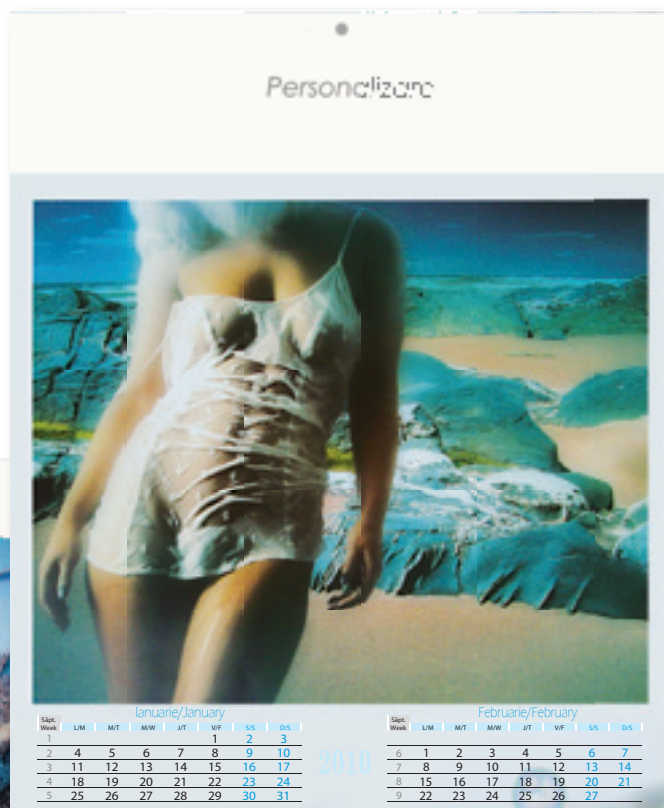

OPȚIUNI DE PERSONALIZARE

Pe capac: 420 x 100 mm

420 x 507

GIRLS IMAGES

LADY 6

DATE TEHNICE

LADY 6 calendar cu imagini
 Format file: 300 x 355 mm
 Format finit: 300 x 455 mm
 Nr. file: 6 file
 Hârtie: interior HDCL 115 g
 suport carton duplex 350 g
 capac carton gallery pack 295 g
 Imprimare: 4/0 culori
 Finisare: perforat, capsat, găurit
 Limbă: Internațional (RO, EN)