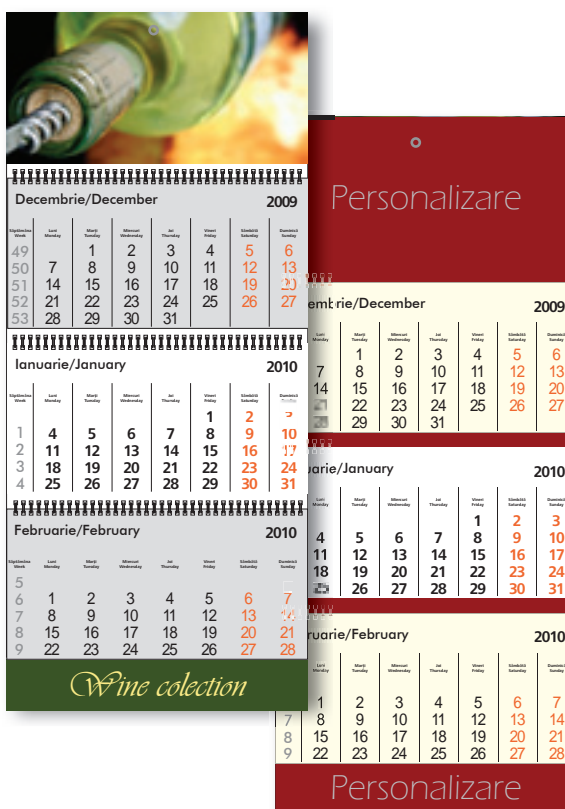

DATE TEHNICE

EXTRA R1 calendar triptic 3x12 file
Format file: 300 x 150 mm
Format finit: 300 x 620 mm
Nr. file: 3 x 12 file
Hârtie: interior offset 80 g
capac carton galery pack 295 g
suport carton duplex 350 g
Imprimare: fila 2/0 culori
Finisare: L: perfor file, capsat, lipit, găurit, cursor
S: spiralat, găurit, cursor
Limbă: Internațional (RO, EN)

OPȚIUNI DE PERSONALIZARE

Pe capac: 300 x 150 mm

culori suport (la alegere din stoc)

culori bloc file calendar (la alegere din stoc)

EXTRA R1

DATE TEHNICE

EXTRA R2 calendar triptic 3x12 file
Format file: 300 x 150 mm
Format finit: 300 x 670 mm
Nr. file: 3 x 12 file
Hârtie: interior offset 80 g
capac carton galery pack 295 g
suport carton duplex 350 g
Imprimare: fila 2/0 culori
Finisare: L: perfor file, capsat, lipit, găurit, cursor
S: spiralat, găurit, cursor
Limbă: Internațional (RO, EN)

OPȚIUNI DE PERSONALIZARE

Pe capac: 300 x 150 mm
Suport jos: 300 x 50 mm

culori suport (la alegere din stoc)

culori bloc file calendar (la alegere din stoc)

EXTRA R2