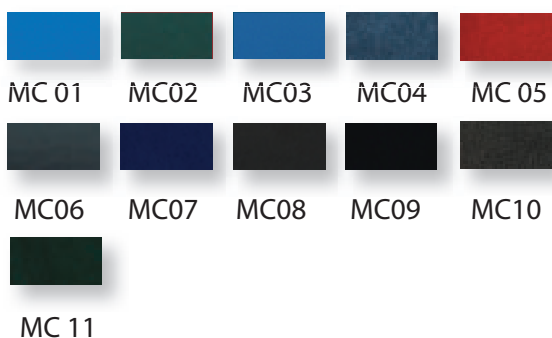

OPȚIUNI DE PERSONALIZARE

Coperta: folio, embosare, serigrafie
 Interior: inserție 1 filă policromie

culori copertă (la alegere din stoc)
 vezi pagina 14

A5 DATATĂ

A5 DATATĂ

DATE TEHNICE

A5 DATATĂ agendă datată cu copertă tipărită
 Format: A5
 Nr. pagini: 324
 Hârtie: interior offset 70 g
 coperta HDC 150 g înfoliată, cașerată pe carton de legătorie 1,5 mm
 Imprimare: interior 1/1 culori, coperta policromie culori (la alegere din stoc)
 Finisare: cusută cu ață
 Limbă: Internațional (RO, EN)