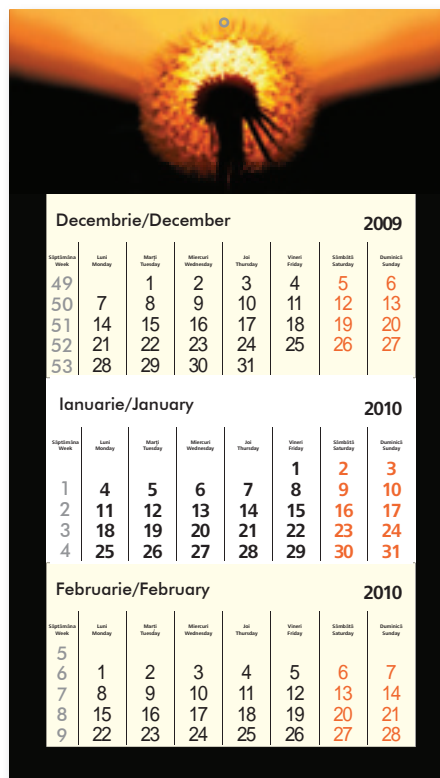

PROMO P

DATE TEHNICE

PROMO P calendar triptic de perete 1 x 12 file
Format file: 300 x 450 mm
Format finit: 320 x 610 mm
Format pliat: 320 x 460 mm
Nr. file: 12 file
Hârtie: interior offset 80 g
capac carton gallery pack 295 g
suport carton duplex 350 g
Imprimare: fila 2/0 culori, suport 4/0 culori
Finisare: perfor file, capsat, lipit, găurit, cursor
Limbă: Internațional (RO, EN)

OPȚIUNI DE PERSONALIZARE

Pe capac: 320 x 150 mm
300 x 150 mm
Pe suport: integral

culori bloc file calendar (la alegere din stoc)