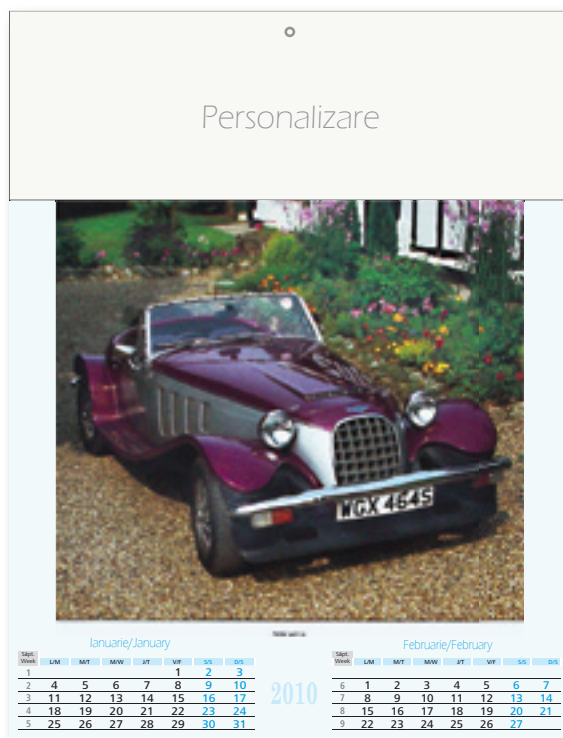

OPȚIUNI DE PERSONALIZARE

Pe supot: 300 x 100 mm

300 x 380