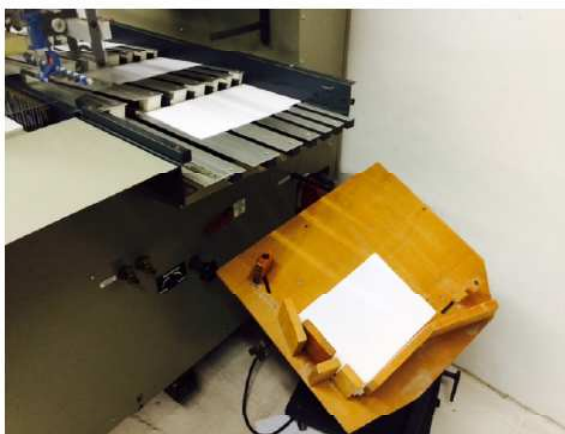

### Müller Langenfeld Typ 631

**Zusammentragmaschine  
Müller Langenfeld Typ 631**

**collator  
Müller Langenfeld Typ 631**

Baujahr: 1992	Built: 1992
<p><b>Ausstattung:</b></p> <ul style="list-style-type: none"> <li>- 7 Stationen</li> <li>- Rüttler</li> <li>- Fehl- und Doppelblattkontrolle</li> <li>- Vorwahlzähler</li> </ul> <p>Format: min. A6; max. A3+</p> <p>weight: min. 40g; max. 300g</p> <p>Abmessungen: 410cm x145cm x 165cm</p>	<p><b>Description:</b></p> <ul style="list-style-type: none"> <li>- 7 units</li> <li>- jogger</li> <li>- misfeed- and doublefeed control</li> <li>- preselection counter</li> </ul> <p>size: min. A6, max. A3+</p> <p>weight: min. 40g; max. 300g</p> <p>dimensions: 410cm x145cm x 165cm</p>
<p><u>Liefer- und Zahlungsbedingungen:</u></p> <ul style="list-style-type: none"> <li>a) Zwischenverkauf vorbehalten.</li> <li>b) Zahlung: im Voraus.</li> <li>c) Alle Preise gelten zuzüglich Mehrwertsteuer, Verpackungs- und Transportkosten und evtl. anfallender Demontagekosten.</li> <li>d) Evtl. anfallende Kosten für Zollpapiere, Zoll, Geldtransfer, Bankgebühren, etc. gehen zu Lasten des Käufers.</li> <li>e) Lieferung: ab Standort bzw. ab Lager "ex works".</li> <li>f) Garantie/Gewährleistung/Sachmängelhaftung sind ausgeschlossen</li> <li>g) Gerichtsstand München, Deutschland.</li> <li>h) Alle Angebote sind freibleibend. Änderungen und Irrtümer vorbehalten.</li> </ul>	<p><u>Terms of delivery and payment:</u></p> <ul style="list-style-type: none"> <li>a) Subject to prior sale.</li> <li>b) 100 % payment in advance.</li> <li>c) Dismantling, packaging, freight, transport, insurance are not included and for buyers account.</li> <li>d) All commissions and charges (bank charges, customs handling and charges, taxes etc.) are for buyers account.</li> <li>e) All prices are "ex works".</li> <li>f) Sale "as-is" state, excluding any warranty.</li> <li>g) Jurisdiction/Legal domicile is Munich, Germany.</li> <li>h) All offers are subject to change and non-binding. Errors and changes excepted.</li> </ul>