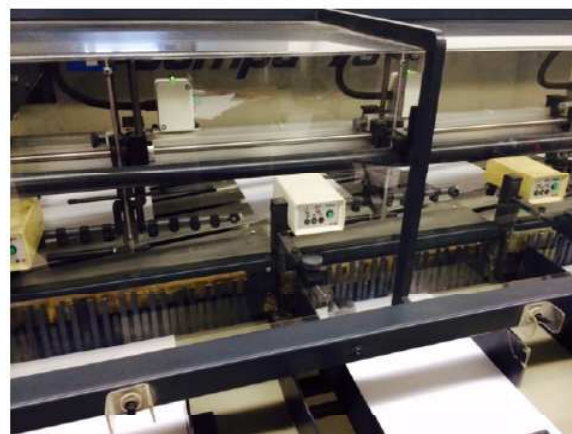

### Müller Langenfeld Typ 631

**Zusammentragmaschine  
Müller Langenfeld Typ 631**

**collator  
Müller Langenfeld Typ 631**

Baujahr: 1992	Built: 1992
<p><b>Ausstattung:</b></p> <ul style="list-style-type: none"> <li>- 7 Stationen</li> <li>- Rüttler</li> <li>- Fehl- und Doppelblattkontrolle</li> <li>- Vorwahlzähler</li> </ul> <p>Format: min. A6; max. A3+</p> <p>weight: min. 40g; max. 300g</p> <p>Abmessungen: 410cm x145cm x 165cm</p>	<p><b>Description:</b></p> <ul style="list-style-type: none"> <li>- 7 units</li> <li>- jogger</li> <li>- misfeed- and doublefeed control</li> <li>- preselection counter</li> </ul> <p>size: min. A6, max. A3+</p> <p>weight: min. 40g; max. 300g</p> <p>dimensions: 410cm x145cm x 165cm</p>
<p><u>Liefer- und Zahlungsbedingungen:</u></p> <ul style="list-style-type: none"> <li>a) Zwischenverkauf vorbehalten.</li> <li>b) Zahlung: im Voraus.</li> <li>c) Alle Preise gelten zuzüglich Mehrwertsteuer, Verpackungs- und Transportkosten und evtl. anfallender Demontagekosten.</li> <li>d) Evtl. anfallende Kosten für Zollpapiere, Zoll, Geldtransfer, Bankgebühren, etc. gehen zu Lasten des Käufers.</li> <li>e) Lieferung: ab Standort bzw. ab Lager "ex works".</li> <li>f) Garantie/Gewährleistung/Sachmängelhaftung sind ausgeschlossen</li> <li>g) Gerichtsstand München, Deutschland.</li> <li>h) Alle Angebote sind freibleibend. Änderungen und Irrtümer vorbehalten.</li> </ul>	<p><u>Terms of delivery and payment:</u></p> <ul style="list-style-type: none"> <li>a) Subject to prior sale.</li> <li>b) 100 % payment in advance.</li> <li>c) Dismantling, packaging, freight, transport, insurance are not included and for buyers account.</li> <li>d) All commissions and charges (bank charges, customs handling and charges, taxes etc.) are for buyers account.</li> <li>e) All prices are "ex works".</li> <li>f) Sale "as-is" state, excluding any warranty.</li> <li>g) Jurisdiction/Legal domicile is Munich, Germany.</li> <li>h) All offers are subject to change and non-binding. Errors and changes excepted.</li> </ul>