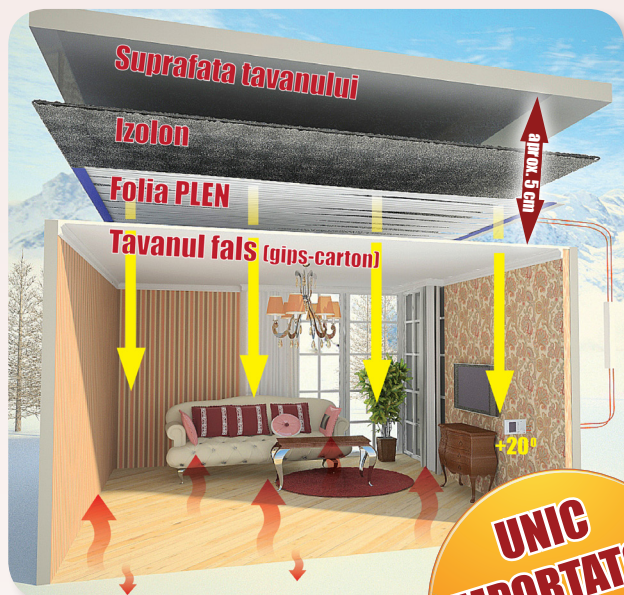

### CEL MAI EFICIENT MOD DE ÎNCĂLZIRE

**UNIC  
IMPORTATOR  
ÎN ROMÂNIA**

Sistemul de încălzire **PLEN** se prezintă sub formă de folie, se atașează pe tavan, este acoperit cu tavanul fals (gips-carton, lemn, etc.), este conectat electric și controlat de termostatele de ambient, încălzește obiectele din cameră (pereți, podea, etc.) prin emisie de raze infraroșii.

**PLEN** respectă principiul natural al transferului de căldură, astfel fluxul de căldură de la elementele sistemului montate pe tavan se transmite direct pardoselii iar pardoseala transferă căldura stocată aerului.

## CU RAZE INFRAROȘII

**SUNWAY** vă propune o modalitate modernă și inovatoare pentru încălzire, net superioară față de sistemele de încălzire tradiționale.

Dacă construiți o casă nouă, o reconstruiți pe cea veche, dacă nu aveți posibilitatea să vă racordați la conducta de gaze naturale sau costurile racordării sunt enorme sau pur și simplu vă doriți o tehnologie mai performantă, sistemul **PLEN** pentru tavan și pardoseală reprezintă soluția ideală pentru încălzirea casei dumneavoastră.