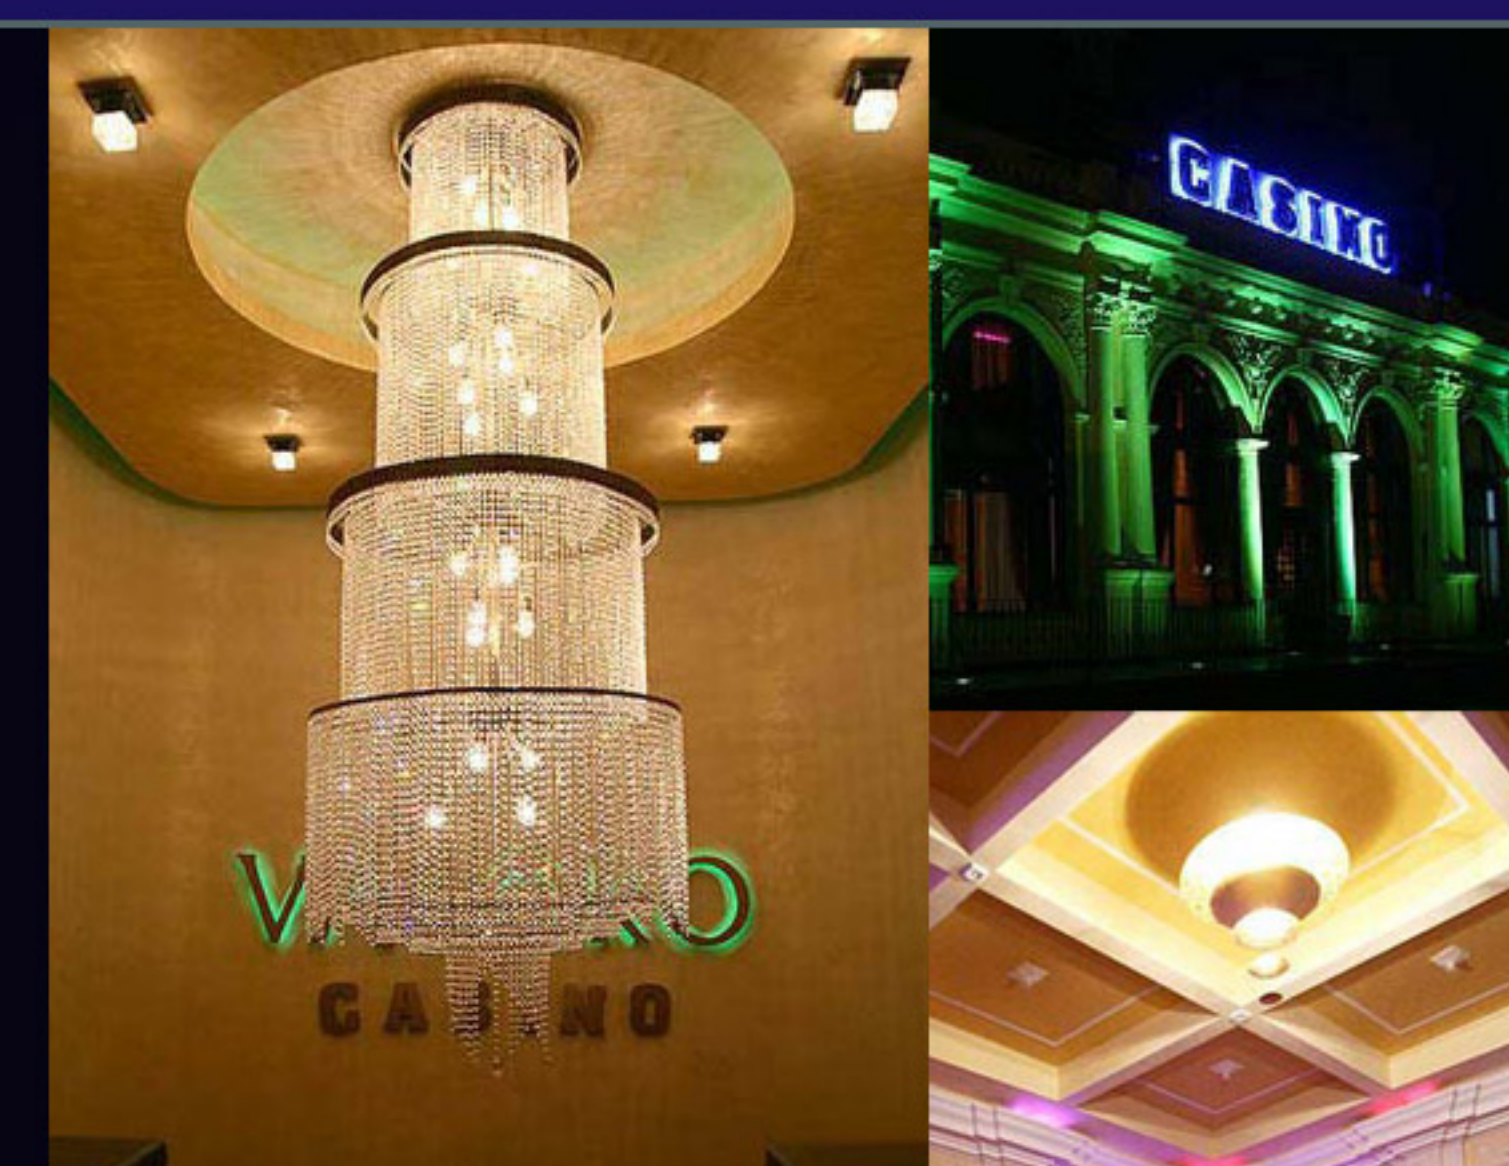

Portofoliu

CASINOURI

VALORO, ARAD | FORTUNA PALACE, BUCUREȘTI
VALORO, TIMIȘOARA | QUEEN, BUCUREȘTI
HILTON, BUCUREȘTI | MARRIOT, BUCUREȘTI

MAI MULTE PE SITEUL WWW.ATAS.RO