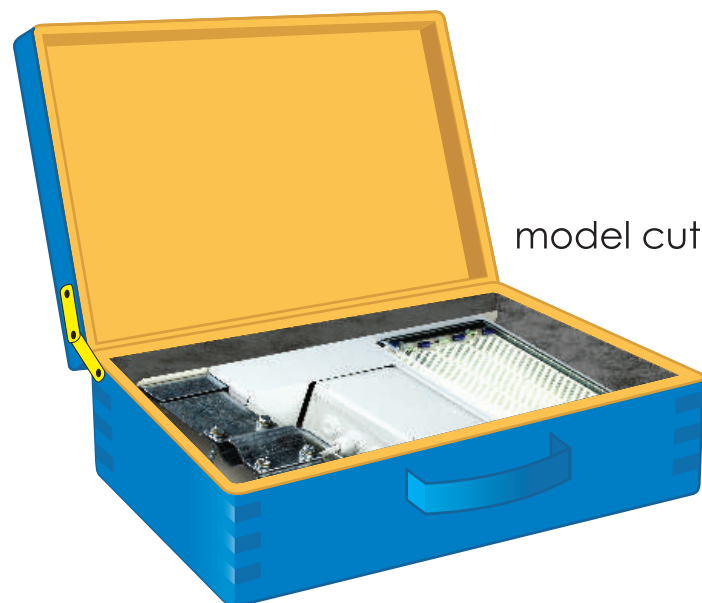

model cutie goală

model cutie cu lampă

### Caracteristici:

Dimensiuni (lungime x lățime x înălțime): 665 x 360 x 103 mm

Greutate: 8,2 kg

### 03. lampă Cetus

Dimensiuni: 430 x 378 x 148 mm

Greutate: 6,3 kg

### 05. lampă Lacerta

Dimensiuni: 737 x 159 x 95 mm

Greutate: 3,7 kg