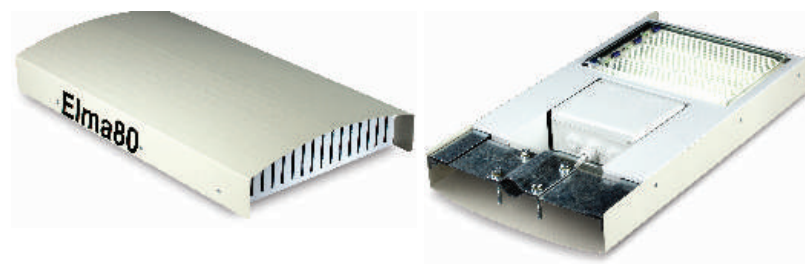

model cutie goală

model cutie cu lampă

### Caracteristici:

Dimensiuni (lungime x lățime x înălțime): 665 x 360 x 103 mm

Greutate: 8,2 kg

### 02. lampă Solaris

Dimensiuni: 530 x 207 x 92 mm

Greutate: 8,5 kg

### 03. lampă Cetus

Dimensiuni: 430 x 378 x 148 mm

Greutate: 6,3 kg