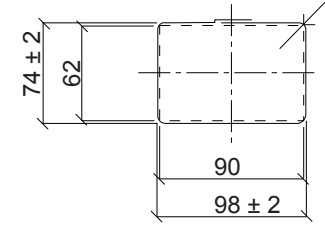

- ETICHETTA
- Banda Adeziva

DIMENSIUNE TEORETICA PACHET

DIMENSIUNE PACHET FINIT (IN FUNCTIE DE FOLIA UTILIZATA)

(*) R= ~ 5mm.

	GR. 1000	RISO		MIN 160 MAX 180	MAX 27,5 MIN 7,5
	PESO	PRODOTTO	TIPO DI FILM	H. PRODOTTO	RIFILO
Cliente:				Dis:	
				Data:	