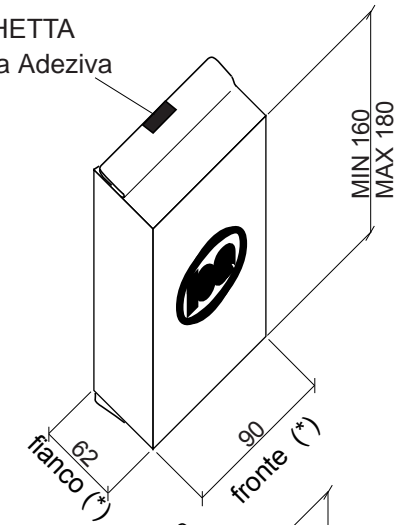

- ETICHETTA
- Banda Adeziva

DIMENSIUNE TEORETICA PACHET

DIMENSIUNE PACHET FINIT (IN FUNCTIE DE FOLIA UTILIZATA)

(*) R= ~ 5mm.

	GR. 1000	RISO		MIN 160 MAX 180	MAX 27,5 MIN 7,5
	PESO	PRODOTTO	TIPO DI FILM	H. PRODOTTO	RIFILO
Cliente:				Dis:	
				Data:	