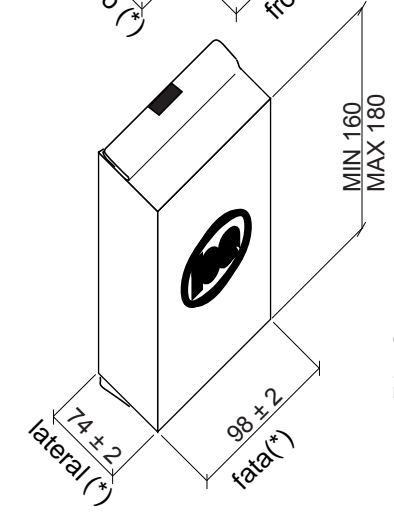

- ETICHETTA
- Banda Adeziva

DIMENSIUNE TEORETICA PACHET

DIMENSIUNE PACHET FINIT (IN FUNCTIE DE FOLIA UTILIZATA)

(*) R= ~ 5mm.

	GR. 1000	RISO		MIN 160 MAX 180	MAX 27,5 MIN 7,5
	PESO	PRODOTTO	TIPO DI FILM	H. PRODOTTO	RIFILO
Cliente:				Dis:	
				Data:	