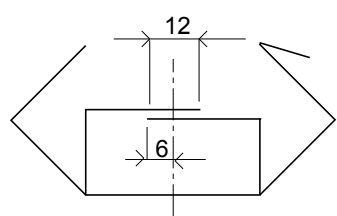

- ETICHETTA
- Banda Adeziva

DIMENSIUNE TEORETICA PACHET

DIMENSIUNE PACHET FINIT (IN FUNCTIE DE FOLIA UTILIZATA)

(*) R= ~ 5mm.

	GR. 1000	RISO		MIN 160 MAX 180	MAX 27,5 MIN 7,5
	PESO	PRODOTTO	TIPO DI FILM	H. PRODOTTO	RIFILO
Cliente:				Dis:	
				Data:	