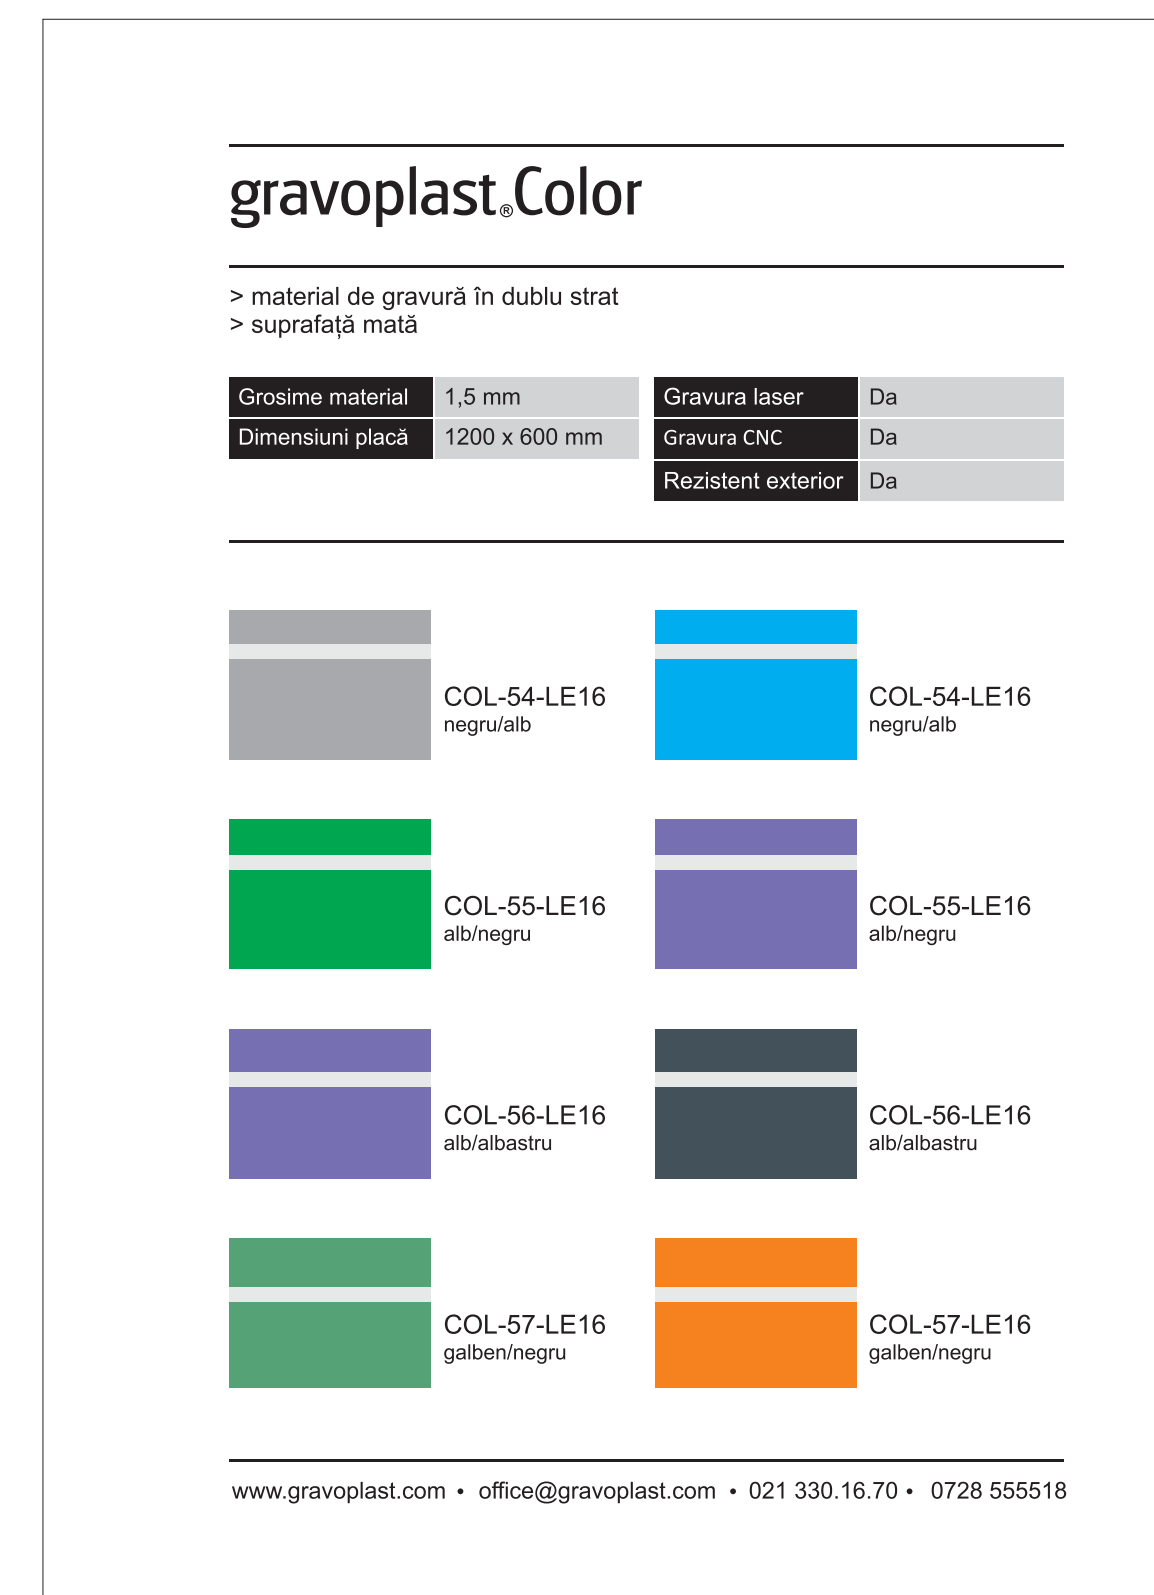

Produs: Mostrar pentru materiale de gravura

Coperta spate

Coperta fata

O pagina de interior
cu mostrele lipite

Pagini mostrar. 8 pagini A5 (6 o culoare + 2 color)

Material: carton 300-350g, gen vedere.

Termofoliere mata pe 2 formate A5 (copertile color)

www.gravoplast.com • office@gravoplast.com • 021 330.16.70 • 0728 555518

gravoplast® Revers

> material de gravură în dublu strat
> un strat transparent; gravabil in revers

Grosime material	1,5 mm	Gravura laser	Da
Dimensiuni placă	1200 x 600 mm	Gravura CNC	Da
		Rezistent exterior	Da

www.gravoplast.com • office@gravoplast.com • 021 330.16.70 • 0728 555518

gravoplast® Vivid

> material de gravură în dublu strat
> culori vii

Grosime material	1,5 mm	Gravura laser	Da
Dimensiuni placă	1200 x 600 mm	Gravura CNC	Da
		Rezistent exterior	Da

www.gravoplast.com • office@gravoplast.com • 021 330.16.70 • 0728 555518

gravoplast® Color

> material de gravură în dublu strat
> culori diverse

Grosime material	1,5 mm	Gravura laser	Da
Dimensiuni placă	1200 x 600 mm	Gravura CNC	Da
		Rezistent exterior	Da