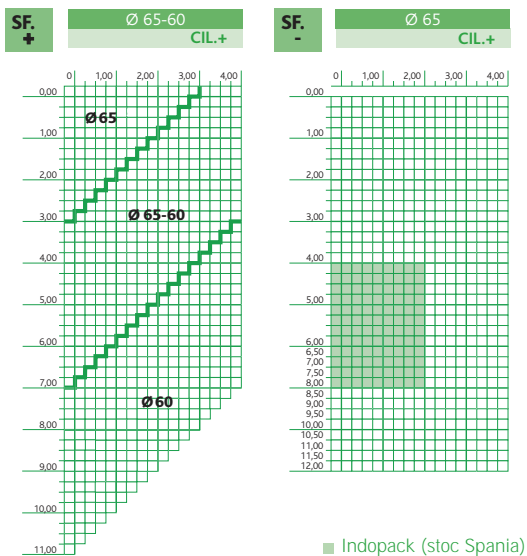

SUPLIMENTE* (consultati posibilitățile)

OPTIMIZARE GROSIME

Diametru inferior	30,00
Grosime specială	46,00
Precalibrare cote	40,00
Precalibrare Digitală	40,00

ALTE SUPLIMENTE

În afara ofertei	
Cil. 4.25 - 6.00 D	30,00
Cil. 6.25 - 10.00 D	46,00
Prismă până la 5.00 D	
Bază specială	50,00

AD Indovis 1.7

n° abbe=35 nd=1.7 $\rho=3.21$ g/cc t=98.7 %

Lentile subțiate cu tratament antireflex , recomandate pentru diotrii medii. Minerale cu indice mare.

* Preturi aplicabile pe lentilele de laborator

PRET	Indopack	Laborator
	Ø 70	Ø 70-65
sferice	95,00	160,00
cilindrice	100,00	180,00

SUPLIMENTE* (consultati posibilitățile)

OPTIMIZARE GROSIME

Diametru inferior	30,00
Grosime specială	46,00
Precalibrare cote	40,00
Precalibrare Digitală	40,00