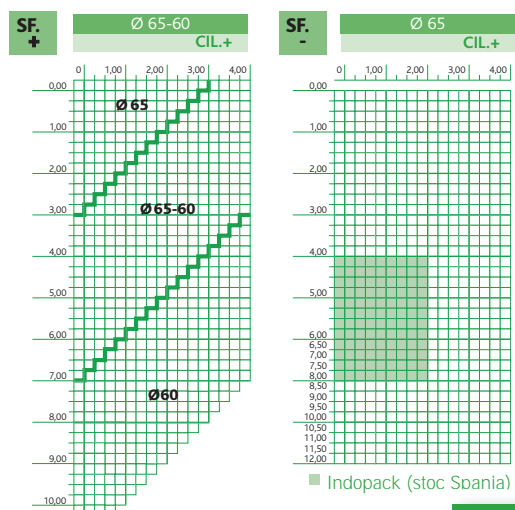

Nou 2008

Indovis 1.7

nd=1.7 n° abbe=35 $\rho=3.21$ g/cc t=86.4 %

Lentile subțiate, recomandate pentru diotrii medii. Minerale cu indice mare.

COLORĂRI*

Ton A-B-C	40,00
Ton D	40,00

* Preturi aplicabile pe lentilele de laborator

TRATAMENTE

AD	40,00
Protector mineral (maro) **	44,00

** Tratamente peste colorare
Colorare concav + tratament AD convex

PRET	Indopack	Laborator
	Ø 70	Ø 70-65
sferice	66,00	110,00
cilindrice	74,00	115,00

PRET	Indopack	Laborator
	Ø 70	Ø 70-65
sferice	95,00	160,00
cilindrice	100,00	180,00

SUPLIMENTE* (consultati posibilitățile)

OPTIMIZARE GROSIME

Diametru inferior	30,00
Grosime specială	46,00
Precalibrare cote	40,00
Precalibrare Digitală	40,00