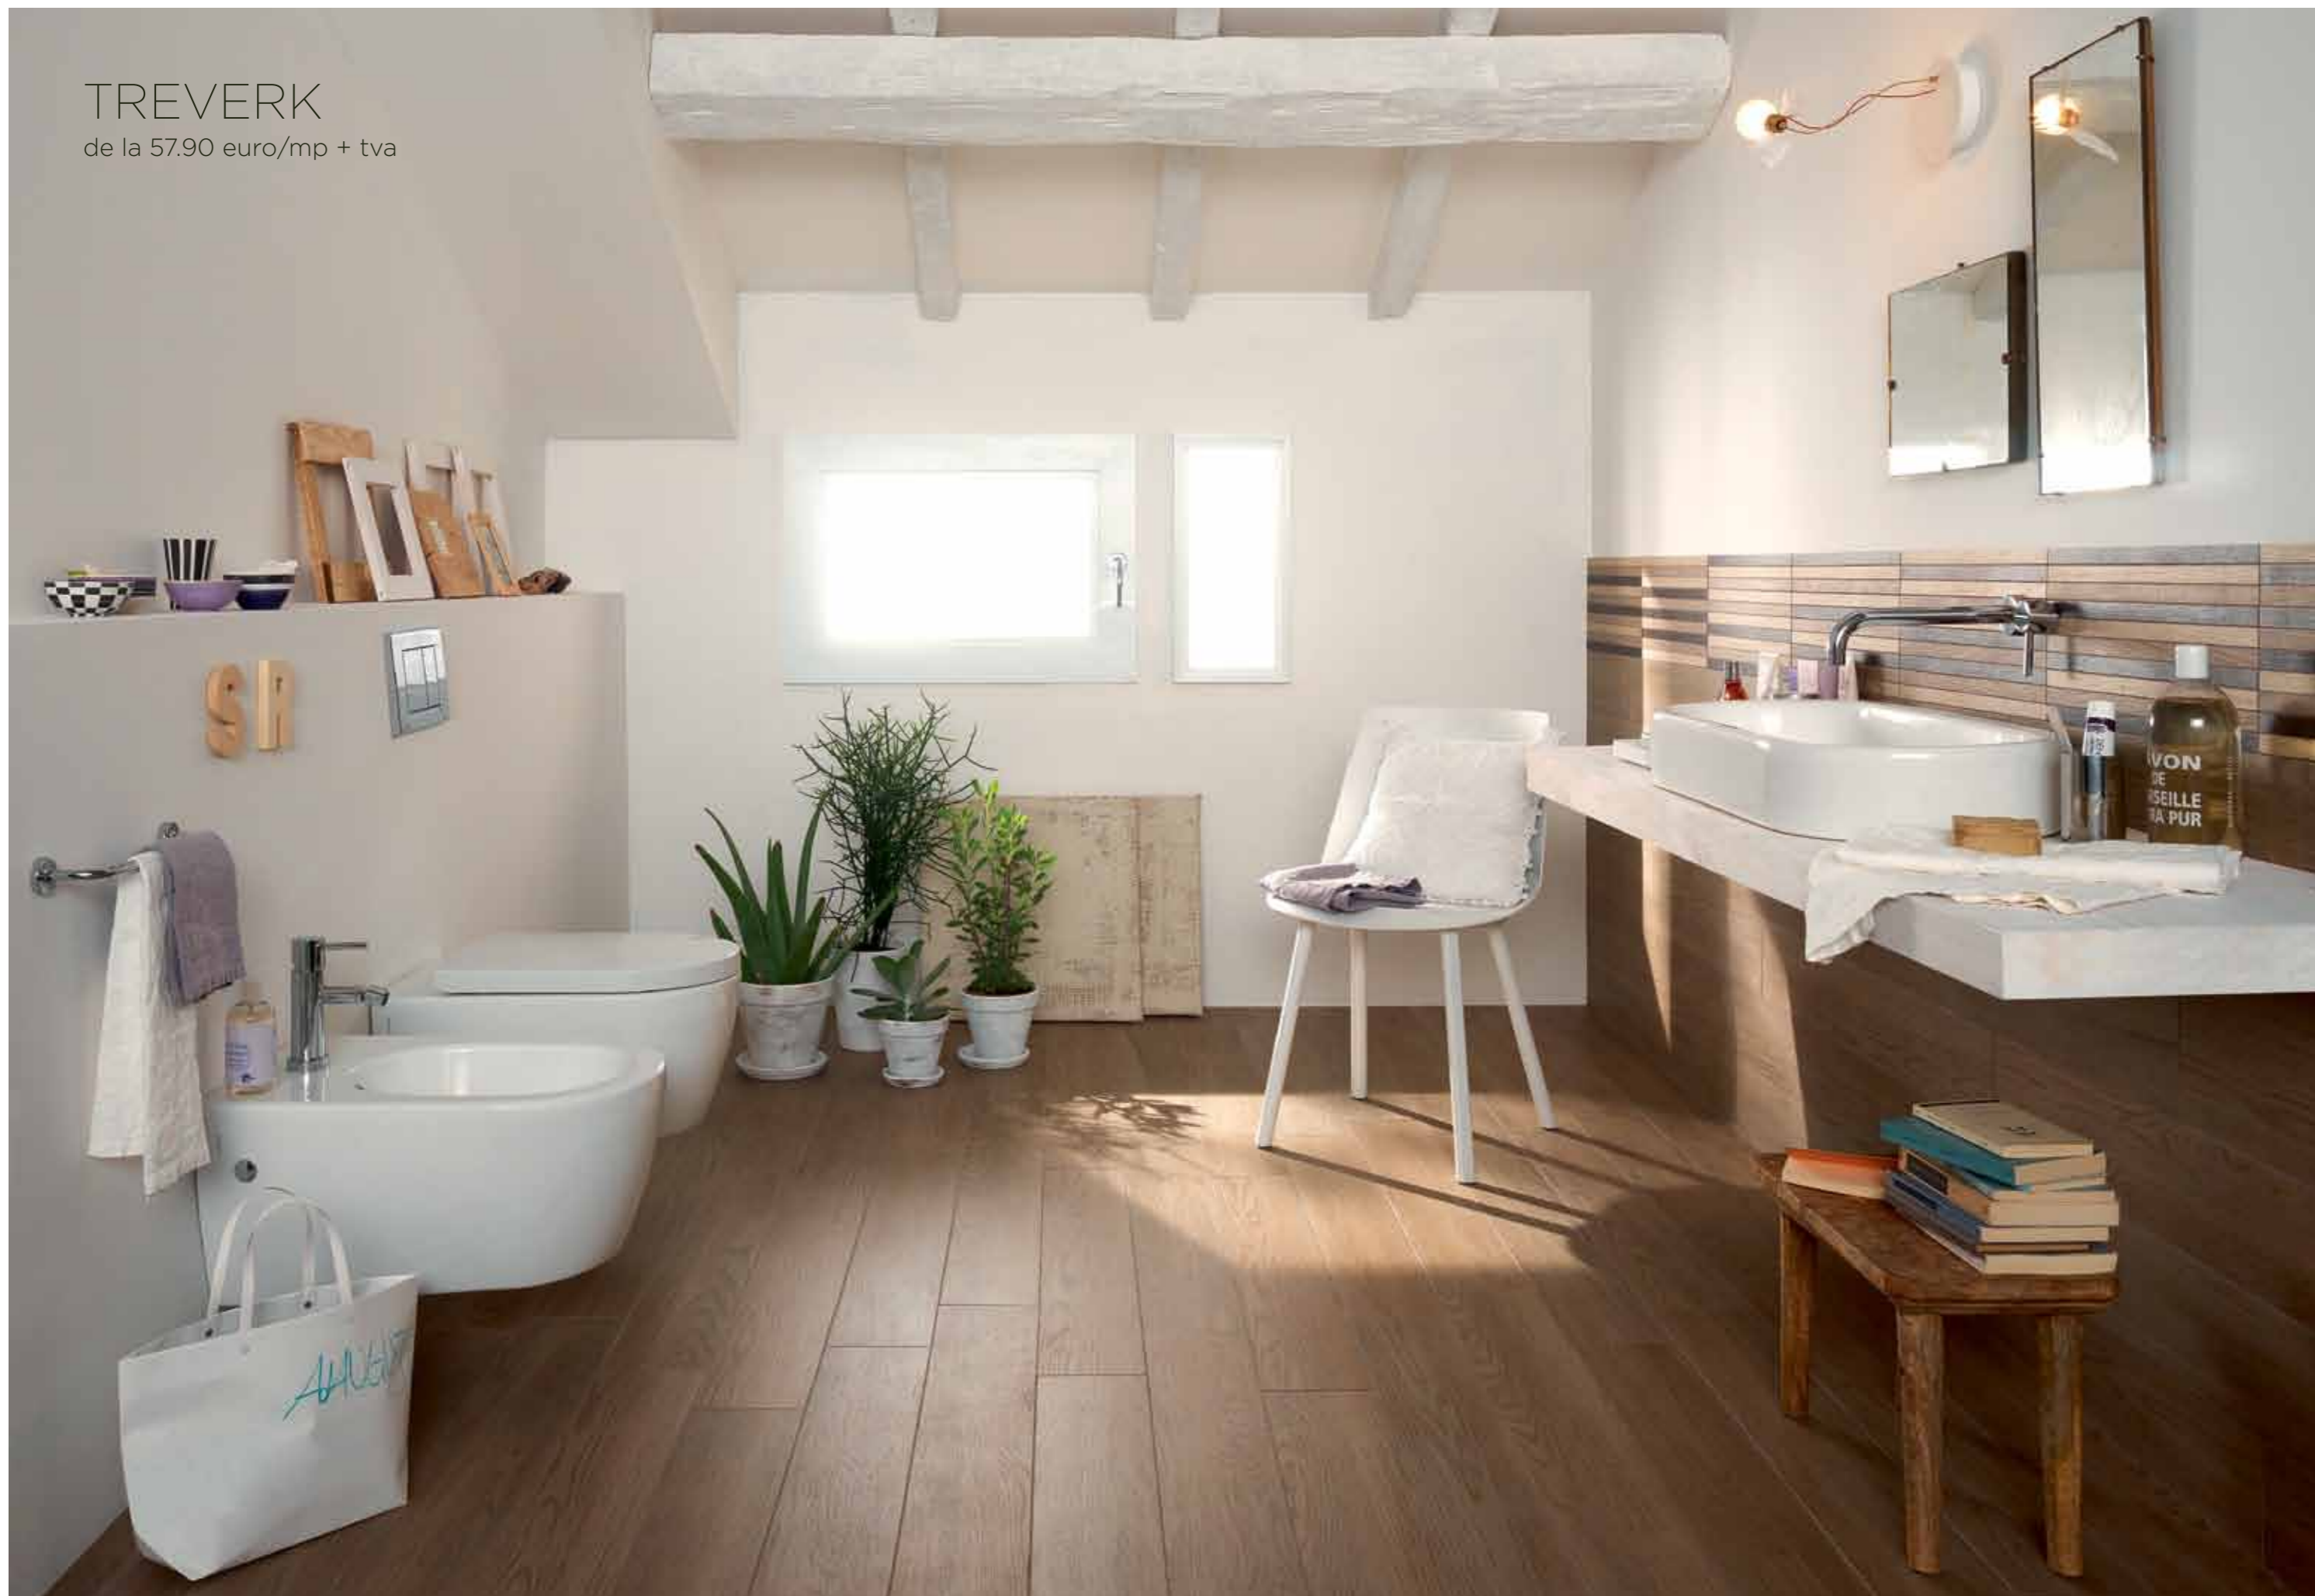

TREVERK

de la 57.90 euro/mp + tva