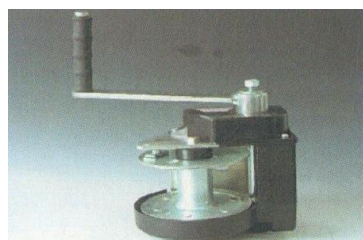

**Cod: Dozator
4804 E medicamente**

Dozator medicamente de la 0.2% - 2 % , permite dozarea la cantitatea dorita a medicamentelor si substantelor dorite, fara a necesita electricitate. capacitate minima 10 l /h, capacitate maxima 2.5 mc/h, presiune minima de functionare 0.3 bar. Pret: 1659 lei

**Cod: Electrificator
48091 anticatarare**

Electrificator pentru liniile de adapare anticatarare , sunctioneaza la tensiune foarte joasa , fara sa puna in pericol pasarile.

Pret: 929 lei