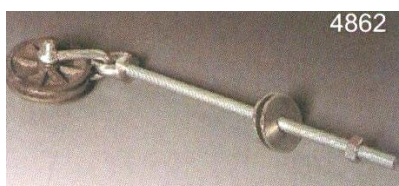

**Cod: Clema eladtica
4367**

Clema elastica pentru conectorul de cauciuc felxibil cod 4365 de mai sus, sunt necesare 2 cleme pentru fiecare conector.

Pret: 1 lei

**Cod: Macara ridicare
4422F linie adapare**

Macara cu actionare manuala, pentru liniile de adapare, cu capacitate de ridicare de 600 kg, cu sistem de siguranta,

Pret: 339 lei