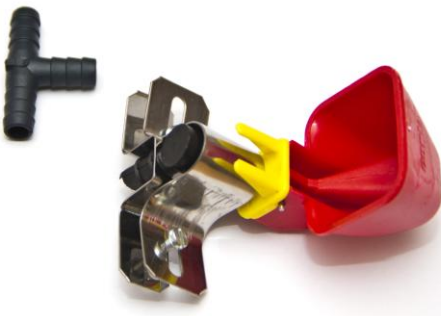

Cod: 4039   **Adapatori prepelite**

Descriere: Adapatoare pentru pasari cu brat insurubabil , si T

Cantitate / bax: 25

Greutate (kg) :   :

Volum (dm3) :   :

Pret:

Pret: **14.9 lei**