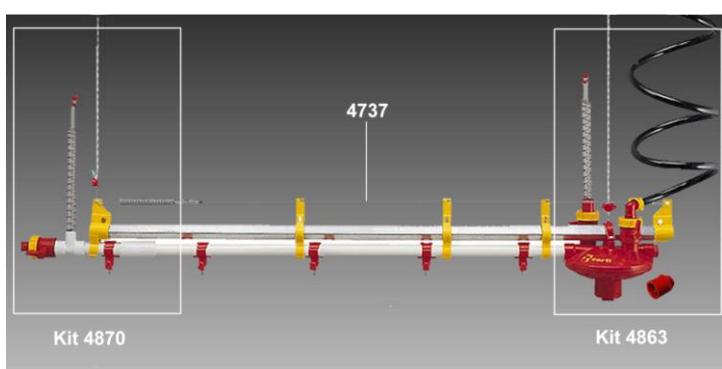

Cod: Linie automata adapare

Linie automata adapare :

- niplu picuratoare positionate la 25 cm
- tavite colectoare la fiecare niplu
- tevi PVCsi mufe pentru acestea , coturi etc,
- regulator de presiune in capatul liniei,
- sisteme de sustinere a Tevilor PVC din tevi zincate
- sistem de ridicare manual,
- sistem aerisire automata a liniei