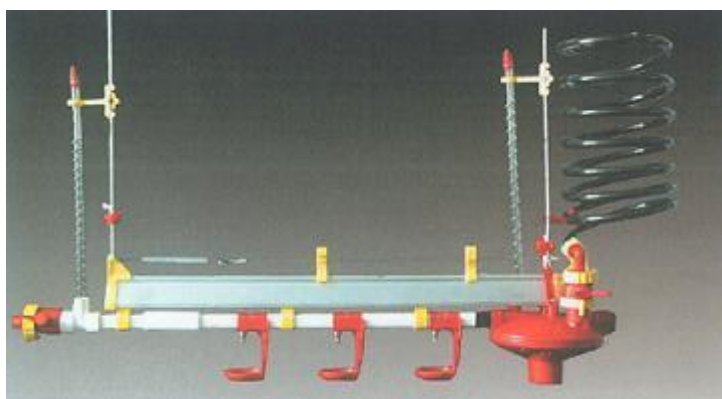

Cod: Linie automata adapare

Linie automata adapare :

- niplu picuratoare positionate la 25 cm
- tavite colectoare la fiecare niplu
- tevi PVCsi mufe pentru acestea , coturi etc,
- regulator de presiune in capatul liniei,
- sisteme de sustinere a Tevilor PVC din tevi zincate
- sistem de ridicare manual,
- sistem aerisire automata a liniei

Linile de adapare sunt de inalta calitate cu garantie de 2 ani , aceste venind complete pentru functionarea automata din momentul conectarii la sursa de apa.

Mai jos sunt prezentate preturile pentru o serie de dimensiuni mai uzitate, insa puteti solicita si oferte personalizate.