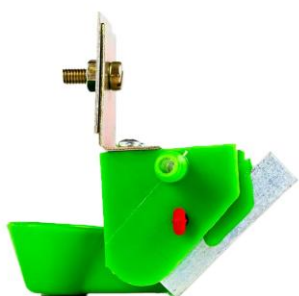

Cod: 4504 **Adapatori prepelite**

Descriere: Adapatori automate pentru prepelite, cu tava detasabila.

Cantitate / bax: 40

Greutate (kg) : :

Volum (dm3) : :

Pret:

Pret: **26.9 lei**

Cod: 4505 Adapatori prepelite