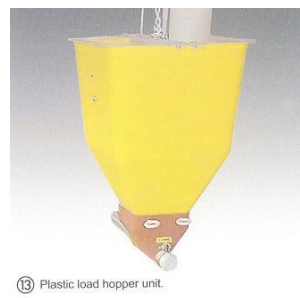

Accesorii linie automata furajare pasari

**Cod: Motor linie furajare
4473 automata**

Motor linie furajare pasari automata, Motorul are si reductor, sistem de prindere a spiralei si o hranitoare. Monofazic,

Pret: 2599 lei