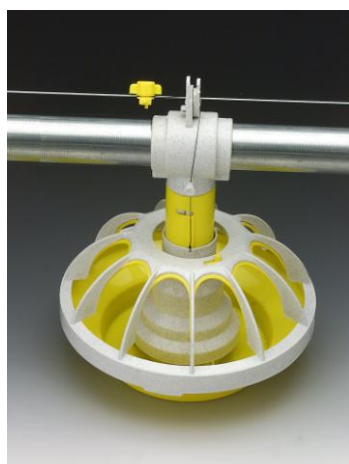

13 Plastic load hopper unit.