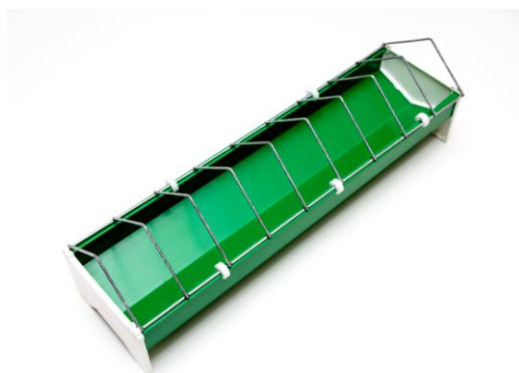

Cod: 8343 Hranitori pasari

Descriere: Hranitoare galvanizata 50 cm, pentru pui

Cantitate / bax: 24

Greutate (kg) : 0.27

Volum (dm3) : 1.58

Pret:

Pret: **12.99 lei**

Cod: 8344 Hranitori pasari

Descriere: Hranitoare galvanizata 40 cm pentru pui

Cantitate / bax: 24

Greutate (kg) : 0.23

Volum (dm3) : 0.15

Pret:

Pret: **10.9 lei**

Cod: 8345 Hranitori pasari

Descriere: Hranitoare galvanizata 30 cm pentru pui

Cantitate / bax: 24

Greutate (kg) : 0.18

Volum (dm3) :

Pret:

Pret: **9.9 lei**

Cod: 8346 Hranitori pasari

Descriere: Hranitoare plastic 100 cm pentru pasari mature

Cantitate / bax: 12

Greutate (kg) : 0.72

Volum (dm3) : 12.6

Pret:

Pret: **29.9 lei**

Cod: 8347 Hranitori pasari

Descriere: Hranitoare plastic 75 cm pentru pasari mature

Cantitate / bax: 12

Greutate (kg) : 0.58

Volum (dm3) : 9.51

Pret:

Pret: **23.9 lei**