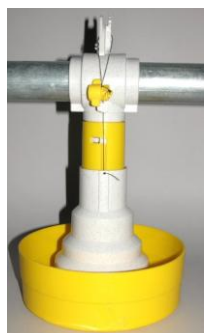

**Cod: Hranitoare cu
5195 sistem de curatare**

Hranitoare cu sistem rasucire pentru a eficientiza curatarea in timpul folosirii, si sistem antisaturare, se foloseste in cadrul liniilor de furajare pe tevil galvanizate de 45 mm, Pret: **42.9 lei**

**Cod: Hranitoare cu
4472M sensor - kit**

Kitul este format din hranitoare Unica si sensor oprire / declansare motor. In momentul in care furajele din hranitoare atind nivelul stabilit sensorul opreste motorul. la fel si in cazul in care nivelul de hrana scade sub nivelul. Pret: **74.99 lei**