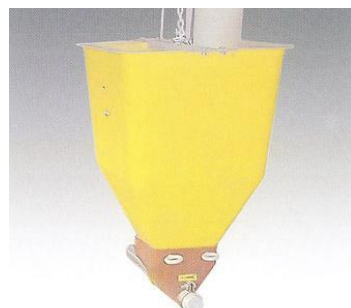

13 Plastic load hopper unit.