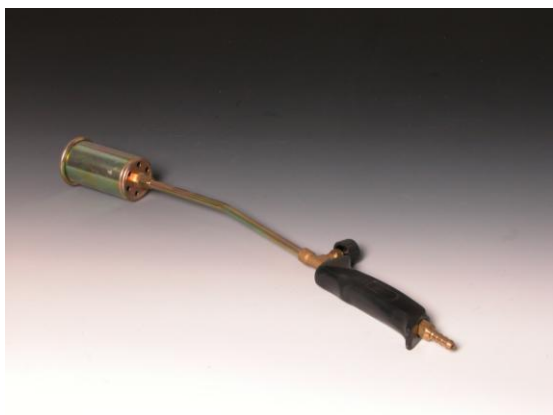

Cod: 9655 Hranitori si accesorii iepuri

Descriere: *Cantar iepuri cu bara stabilizatoare , capacitate 10 kg*

Cantitate / bax: 1

Greutate (kg) :

Volum (dm3) :

Pret:

Pret: **219 lei**

**Cod: 9653 Hranitori si accesorii iepuri**