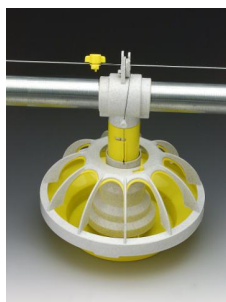

Accesorii linie automata furajare pasari

**Cod: Hranitoare
4470 automata UNICA**

Hranitoare automata UNICA. face parte din sistemul de furajare automat, linie furajare automata cu sistem separator pentru impiedicarea puilor de o zi sa intre in hranitoare, cu sistem de bloacre a hranitori, sistem de ajustare a nivelului. Pret: **37.99 lei**

**Cod: Kit ajustare nivel
4471 hrana**

Kit de ajustare a nivelului hranei, pentru liniile de furajare. Ajustarea nivelului se face din capatul liniei pentru toate hranitorile de pe linie.

Pret: **89.9 lei**

**Cod: Hranitoare
4460 automata SINTESI**

Hranitoare automata SINTESI. face parte din sistemul de furajare automat, cu sistem de bloacre a hranitori, sistem de ajustare a nivelului de hrana. Pret: **29.9 lei**