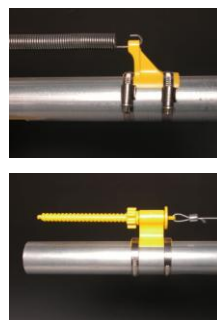

Pretul include TVA 24%

Accesorii linie automata furajare pasari

**Cod: Hranitoare
4470 automata UNICA**

Hranitoare automata UNICA. face parte din sistemul de furajare automat, linie furajare automata cu sistem separator pentru impiedicarea puilor de o zi sa intre in hranitoare, cu sistem de bloacre a hranitori, sistem de ajustare a nivelului. Pret: **37.99 lei**