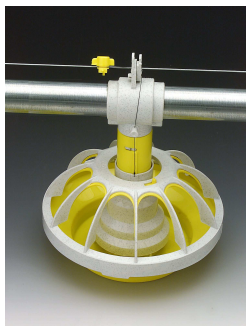

13 Plastic load hopper unit.