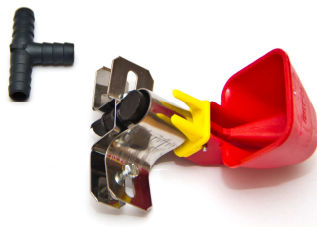

Descriere: Adapatoare pentru pasari cu brat insurubabil , si T

Cantitate / bax: 25

Greutate (kg) :

Volum (dm3) :

Pret:

Pret: **12.9 lei**

Cod: 4039
Adapatori prepelite

Descriere: Adapatoare pentru pasari cu brat insurubabil , si T