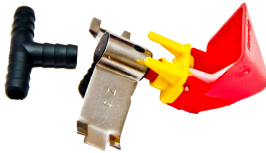

Cod: 4028

Adapatori prepelite

Descriere: Adapatoare pentru cusca, cu brat elastic pentru prindere, cu T.

Cantitate / bax: 20

Greutate (kg) :

Volum (dm3) :

Pret:

Pret: **11.9 lei**