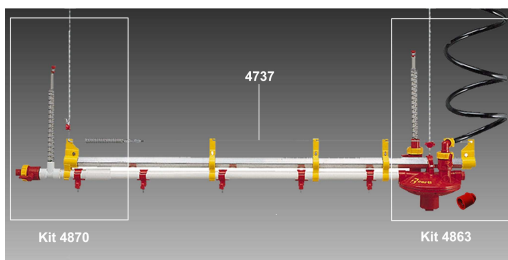

Cod: Linie automata adapare

Linie automata adapare :

- niplu picuratoare pozitionate la 25 cm
- tavite colectoare la fiecare niplu
- tevi PVCsi mufe pentru acestea , coturi etc,
- regulator de presiune in capatul liniei,
- sisteme de sustinere a Tevilor PVC din tevi zincate
- sistem de ridicare manual,
- sistem aerisire automata a liniei