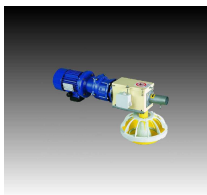

Accesorii linie automata furajare

Cod: 4473 **Motor linie furajare automata**

Motor linie furajare pasari automata, Motorul are si reductor, sistem de prindere a spiralei si o hranitoare. Monofazic,

Pret: 2599 lei

Cod: 4474 **Buncar furaje linie automata furajare**

Buncar furaje capat linie furajare, automata pasari, cu sistem de prindere a spiralei, si sistem de suspendare. Capacitate aproximativ 40 l.

Pret: 719.99 lei

Cod: 4426 **Placa montaj kit de ridicare 4425**

Placa de montare pentru kitul de ridicare 4425.

Pret: 43.99 lei