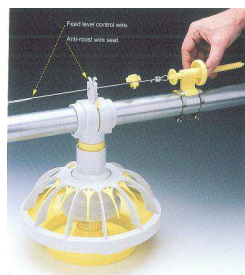

13 Plastic load hopper unit.

Linie furajare 9 m	4.800 lei
Linie furajare 12 m	5.049 lei
Linie furajare 15 m	5.289 lei
Linie furajare 18 m	5.529 lei
Linie furajare 21 m	5.769 lei
Linie furajare 24 m	6.000 lei
Linie furajare 27 m	6.249 lei
Linie furajare 30 m	6.489 lei
Linie furajare 33 m	6.729 lei
Linie furajare 36 m	6.960 lei
Linie furajare 39 m	7.000 lei
Linie furajare 42 m	7.439 lei
Linie furajare 45 m	7.679 lei
Linie furajare 48 m	7.919 lei
Linie furajare 51 m	8.159 lei
Linie furajare 54 m	8.399 lei
Linie furajare 57 m	8.639 lei
Linie furajare 60 m	8.879 lei
Linie furajare 72 m	9.839 lei
Linie furajare 81 m	10.550 lei
Linie furajare 90 m	11.269 lei
Linie furajare 99 m	11.989 lei

Pretul include TVA 24%