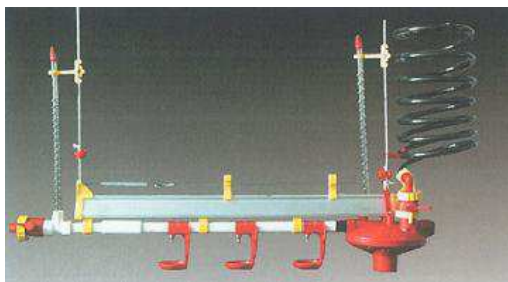

Cod: Linie automata adapare

Linie automata adapare :

- niplu picuratoare pozitionate la 25 cm
- tavite colectoare la fiecare niplu
- tevi PVCsi mufe pentru acestea , coturi etc,
- regulator de presiune in capatul liniei,
- sisteme de sustinere a Tevilor PVC din tevi zincate
- sistem de ridicare manual,
- sistem aerisire automata a liniei