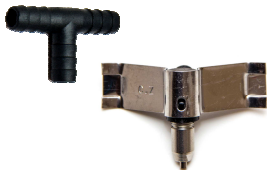

Cod: 9002   Adapatori iepuri

Descriere: Nip picurator cu suport de otel , conectabil la furtun de 9 mm (9101).

Cantitate / bax: 500

Greutate (kg) :

Volum (dm3) :

Pret:

Pret: **5.59 lei**