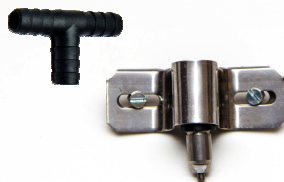

Descriere: Nip picurator cu suport metalic , la fel ca 9002 , dar universal cu T

Cantitate / bax: 500

Greutate (kg) :

Volum (dm3) :

Pret:

Pret: **5.9 lei**

Cod:9003 Adapatori iepuri

Descriere: Nip picurator cu suport metalic, cu prindere cu suruburi.