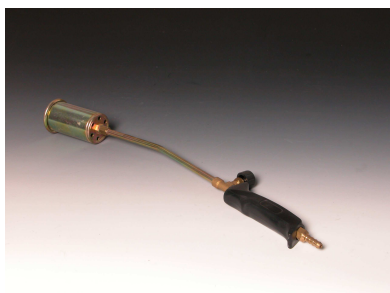

Cod: 9653 Hranitori si accesorii iepuri

Descriere: Arzatoarede gaz cu regulator al flacarii .

Cantitate / bax: 1

Greutate (kg) :

Volum (dm3) :

Pret:

Pret: **119 lei**