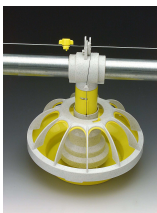

Accesorii linie automata furajare pasari

Cod: Hranitoare
4470 automata UNICA

Hranitoare automata UNICA. face parte din sistemul de furajare automat , linie furajare automata cu sistem separator pentru impiedicarea puilor de o zi sa intre in hranitoare , cu sistem de blocare a hranitori , sistem de ajustare a nivelului. Pret: **37.99 lei**

Cod: Kit ajustare nivel
4471 hrana

Kit de ajustare a nivelului hranei , pentru liniile de furajare. Ajustarea nivelului se face din capatul liniei pentru toate hranitorile de pe linie .

Pret: **89.9 lei**

Cod: Hranitoare
4460 automata SINTESI

Hranitoare automata SINTESI. face parte din sistemul de furajare automat , cu sistem de blocare a hranitori , sistem de ajustare a nivelului de hrana .Pret: **29.9 lei**