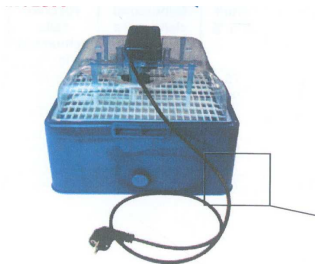

Cod: 2500	Alte echipamente
Descriere:	Incubator AF 25 pentru 25 oua
Cantitate / bax:	1
Greutate (kg) :	
Volum (dm3) :	
Pret:	Pret: 569 lei