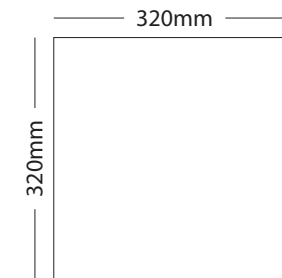

DISPLAY SUPORT VENDING CAFEA - material stipler alb-lptos colat pe 2 laturi cu autocolant 068 GRASS GREEN (HKS 057)
- realizat dintr-o singura foaie de stipler 6 mm cu muchii termoformate
- capac stipler alb lptos si baza MDF 12mm cu picioruse minim 10mm H
- iluminare interior tuburi neon 4 buc. x 30W / 895mm lungime / diametru 25,5mm

CULORI: ALB: DIN MATERIAL (STIPLEX)
VERDE: ORACAL 068 GRASS GREEN (HKS 057)

VEDERE LATERALA DESFASURATA (4 LATURI)

VEDERE DE SUS (SECTIUNE)

BAZA DISPLAY 12mm H