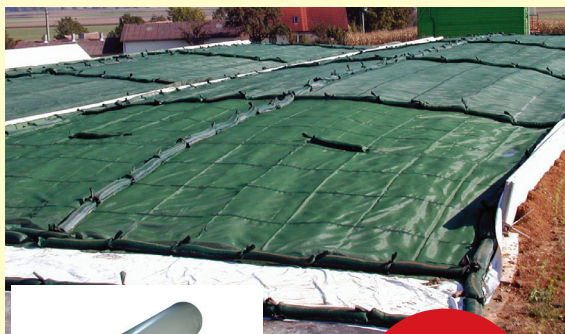

Folii, prelate si plase pentru agricultura

Folie siloz

Folie siloz speciala in 3 straturi. Calitate germana. Rezistenta enorma la rupere! Protectie UV! Dimensiuni: latime 4-20 m, lungimi de 25, 35, 50, 300 m. Grosime 150 my, culoare alb/negru

Pentru o protectie sigura, va recomandam si plasa de protectie a silozului si saci pentru nisip pentru acoperire

**1,39
LEI/mp**
(1,72 cu tva)

Plasa speciala de protectie a foliei siloz

Plasa speciala protejeaza folia siloz si silozul impotriva deteriorarilor cauzate de animale (caini, pasari, sau in-temperii etc.) si il apara de vant.

Calitate germana!