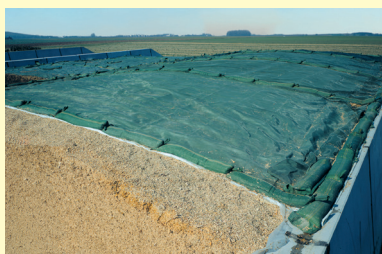

**Protectie antimucegai!
Prelata rezista mai multi ani!**

**5,60
LEI/mp**
(6,95 cu tva)

Sisteme de aerisire cu plasa si prelata antivânt

Protejeaza ferma impotriva vantului si a ploii. Asigura o circulatie optima a aerului fara curent. Oferim sisteme complete sau plasa si prelata antivânt la sul de: 1, 1,5, 2, 3, 5 m. Culoare alb, bej sau verde. Se poate monta in regim propriu in mai multe moduri.

de la
17 LEI/mp
(21,08 cu tva)

**3,22
LEI/buc**
(3,99 cu tva)

**Dimensiune:
25x100 cm**

Saci speciali pentru protectie siloz

pentru umplere cu nisip sau pietris. Sacul se aseaza perfect deasupra foliei sau a plasei de protectie si ia forma silozului, asigurand astfel o etansare perfecta a silozului! Se pun pe margine si in randuri transversale de 4-5 m. La desfacerea silozului aerul nu poate intra pe sub folie pana in capatul silozului ci numai pana la primul rand de saci! **Protectie UV! Calitate germana! Rezistenta pana la 10 ani!!!**