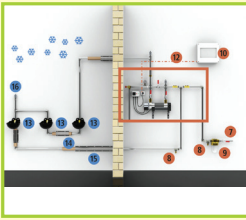

Sistemul de adapare antiinghet AQUALINE

Sistemul protejeaza adapatoarele din circuit impotriva inghetului! Adapatoarele se racordeaza intr-un circuit de apa care este pus in functiune si incalzit la nevoie de sistemul AQUALINE! Astfel pot fi racordate in "serie" mai multe adapatori cu o lungime totala a circuitului de 200 m!