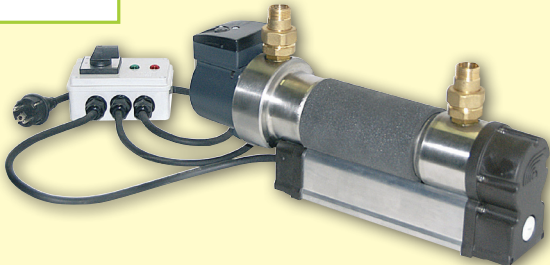

Perie atomata bovine

Perie electrica cu oprire si pornire automata pentru bovine. Cu sistem de siguranta automat. Timpul de periere poate fi reglat. Curata si maseaza pielea capului si a spatelui. Pentru marirea confortului si a randamentului la bovine. 230 V, 370 W
H 115 x Lu 105 x La 40 cm

**8790
LEI**
(10899 cu tva)

Cablu cu rezistenta antiinghet si cu termostat integrat 230 V pentru protectia conductelor de apa.

Se fixeaza direct pe conducta. Cablul contine o rezistenta electrica care se autoregleaza prin intermediul termostatului integrat. Termostatul se conecteaza automat la cca. 5 C si se deconecteaza la cca 13 C. Lungimi de la 1 m la 49 m

Adapatoare cu 2 bile pret: 1850 Lei (2294 cu tva)

Adapatoare cu 1 bila pret: 1420 Lei (1760 cu tva)

Galeata vitei

galeata din plastic cu suzeta pentru alaptare vitei. Simplu rapid si eficient!

**22
LEI**
(27,28 cu tva)

Sistemul de adapare antiinghet AQUALINE

Sistemul protejeaza adapatoarele din circuit impotriva inghetului! Adapatoarele se racordeaza intr-un circuit de apa care este pus in functiune si incalzit la nevoie de sistemul AQUALINE! Astfel pot fi racordate in "serie" mai multe adapatori cu o lungime totala a circuitului de 200 m!