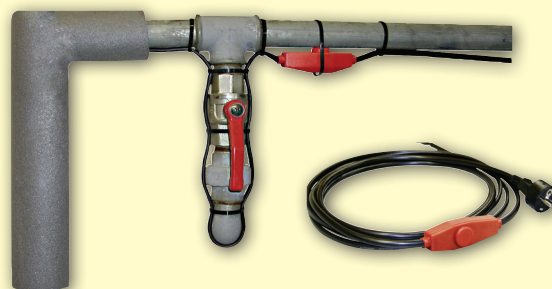

Perie atomata bovine

Perie electrica cu oprire si pornire automata pentru bovine. Cu sistem de siguranta automat. Timpul de periere poate fi reglat. Curata si maseaza pielea capului si a spatelui. Pentru marirea confortului si a randamentului la bovine. 230 V, 370 W
H 115 x Lu 105 x La 40 cm

**8790
LEI**
(10899 cu tva)

Cablu cu rezistenta antiinghet si cu termostat integrat 230 V pentru protectia conductelor de apa.

Se fixeaza direct pe conducta. Cablul contine o rezistenta electrica care se autoregleaza prin intermediul termostatului integrat. Termostatul se conecteaza automat la cca. 5 C si se deconecteaza la cca 13 C. Lungimi de la 1 m la 49 m

de la
**76
LEI**
(94,24 cu tva)

Adapatoare antiinghet TERMO cu 2 bile sau cu 1 bila Protectie antiinghet pana la -30°C Functioneaza fara curent electric!

Cu nivel constant pentru 40 vaci sau 60 oi. Cu perete din plastic izolat special rezistent la socuri si la diferente de temperatura. Vara apa ramane rece - iarna nu ingheata!

Sistemul de adapare antiinghet AQUALINE

Sistemul protejeaza adapatoarele din circuit impotriva inghetului! Adapatoarele se racordeaza intr-un circuit de apa care este pus in functiune si incalzit la nevoie de sistemul AQUALINE! Astfel pot fi racordate in "serie" mai multe adapatori cu o lungime totala a circuitului de 200 m!