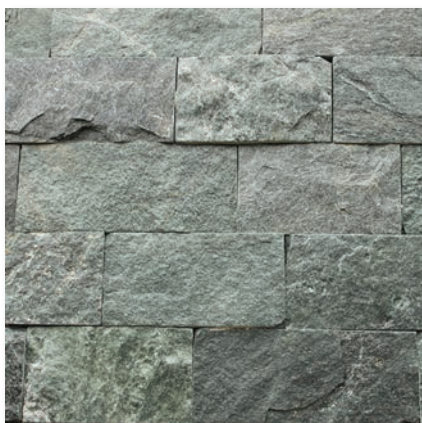

Ardezie Verde Laguna

Verde Laguna

DIMENSIUNE (CM) (L x l x H)	AMBALARE	UTILIZARE
LVx3x0.5-1.5	25mp/palet	Int / Ext
LVx5x0.5-1.5	25mp/palet	Int / Ext
LVx10x0.5-1.5	25mp/palet	Int / Ext
LVx15x0.5-1.5	25mp/palet	Int / Ext
LVx20x1-2	25mp/palet	Int / Ext