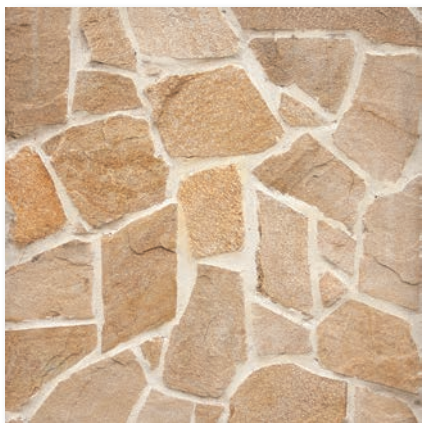

Gneiss Rhodos

Rhodos Small
25-30 buc/mp

DIMENSIUNE (CM) (L x l x H)	AMBALARE	UTILIZARE
LV x lV x 1-2	25mp/palet	Int / Ext