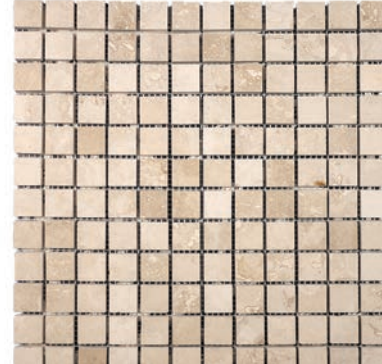

Classic travertin
2.3 x 2.3 cm

DIMENSIUNE (CM) (L x l x H)	AMBALARE	UTILIZARE
30,5x30,5xHV	10plase/cutie	Int / Ext