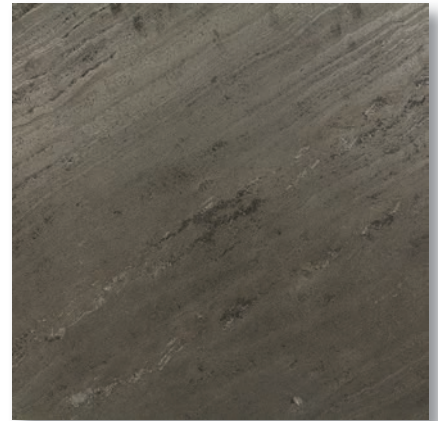

ManGolian

DIMENSIUNE (CM) (L x l x H)	AMBALARE	UTILIZARE
122 x 61 x 0,15	de completat	Int / Ext