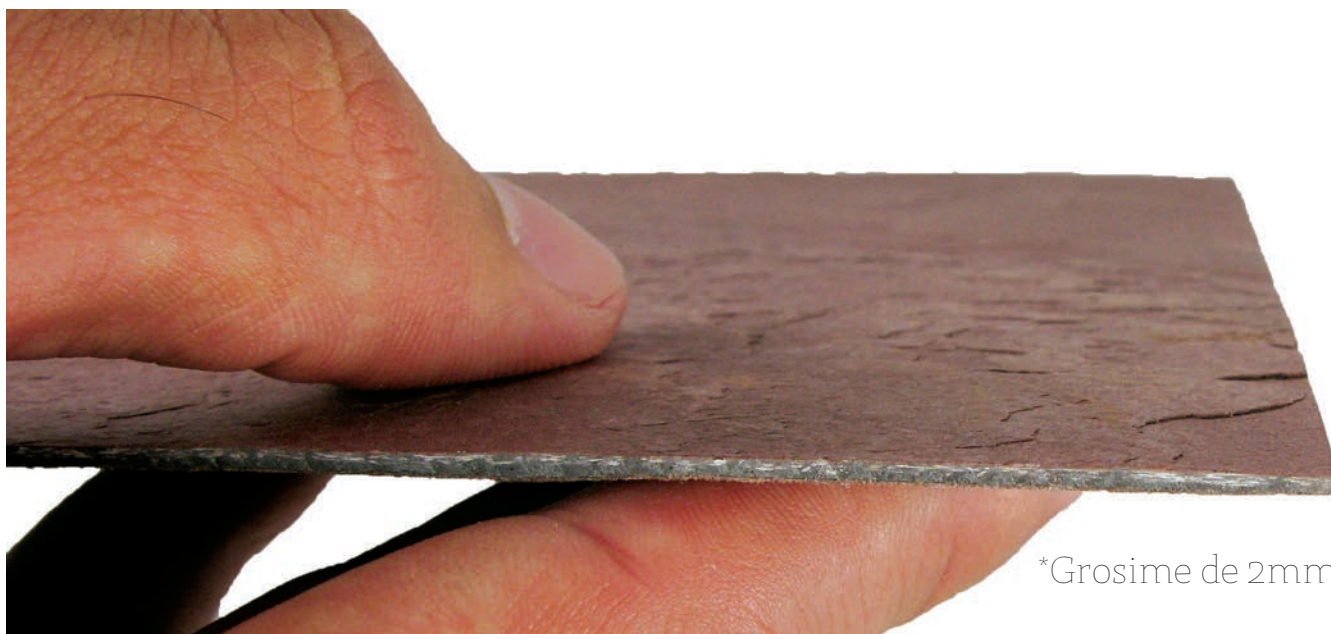

## Ardezie Flexibilă

Un material foarte ușor și extrem de \*subțire, care poate fi aplicat pe aproape orice suprafață. Realizat cu o tehnologie germană, este unul din cele inovatoare materiale din piatră naturală, la ora actuală. Poate fi placat pe piese de mobilier, pe pereți, pe coloane, este folosit în spații cu forme atipice dar și în băi. La fel de eficient s-a dovedit și pentru placarea fațadelor cu înălțimi mari, datorită plăcilor de dimensiuni generoase dar extrem de ușoare. Gama completă poate fi văzută de la pag. 104.