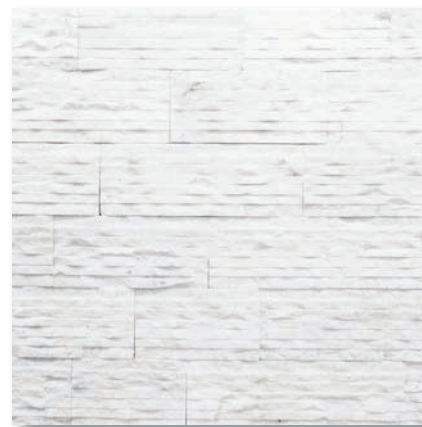

# Marmura **Thassos**

Fileti Antique

DIMENSIUNE (CM) (L x l x H)	AMBALARE	UTILIZARE
LV x 5 x -	40-45mp/1,5t	Int / Ext

Scapitat

DIMENSIUNE (CM) (L x l x H)	AMBALARE	UTILIZARE
LV x 7 x 1-2,5	25mp	Int / Ext
LV x 10 x 1-2,5	25mp	Int / Ext