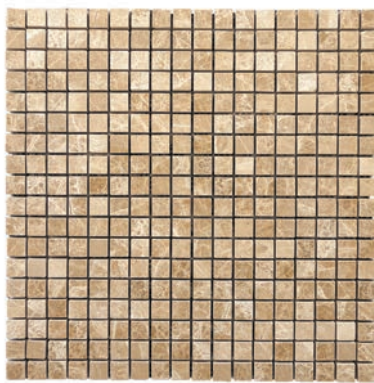

Light emperador - marmura
1.5 x 1.5 cm

DIMENSIUNE (CM) (L x l x H)	AMBALARE	UTILIZARE
30,5x30,5xHV	10plase/cutie	Int / Ext