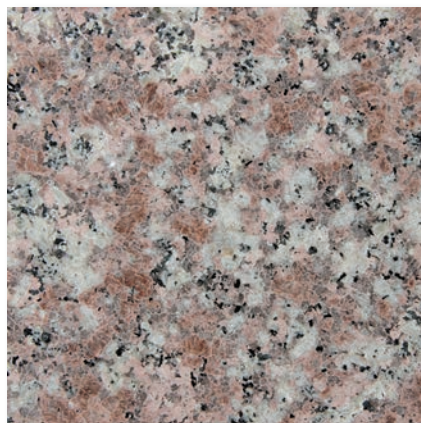

Granit Peach Red Polisat

DIMENSIUNE (CM) (L x l x H)	AMBALARE	UTILIZARE
LV x lV tx 2	de completat	Int / Ext