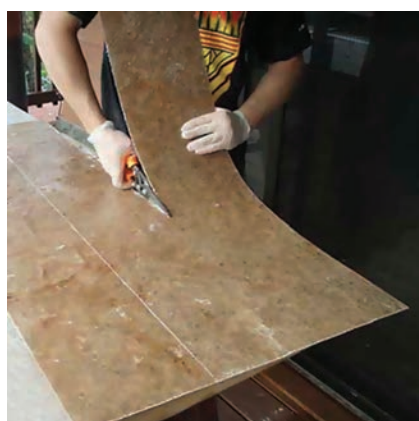

DIMENSIUNE (CM) (L x l x H)	AMBALARE	UTILIZARE
122 x 61 x 0,15	de completat	Int / Ext

Tera Red

DIMENSIUNE (CM) (L x l x H)	AMBALARE	UTILIZARE
122 x 61 x 0,15	de completat	Int / Ext

Zeera Green

DIMENSIUNE (CM) (L x l x H)	AMBALARE	UTILIZARE
122 x 61 x 0,15	de completat	Int / Ext