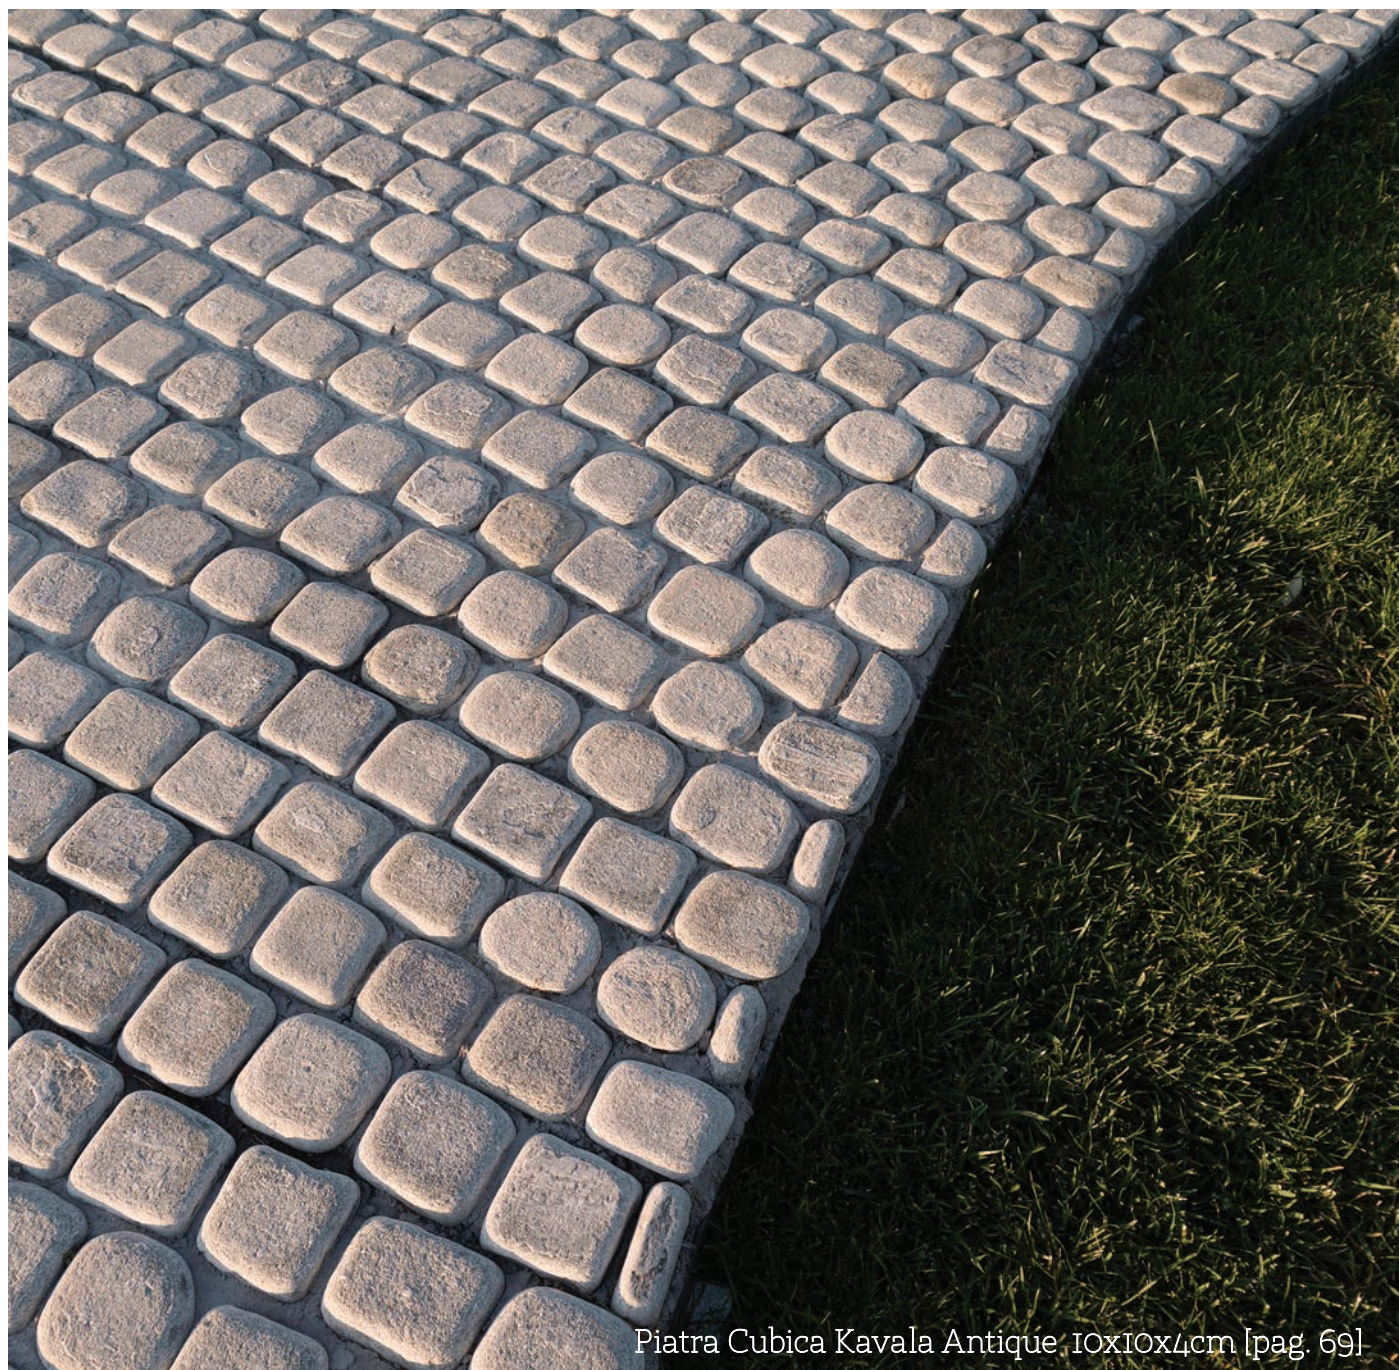

Piatra Cubica Kavala Antique 10x10x4cm [pag. 69]

Piatra Cubică

Piatra naturală cubică este un produs versatil, care îmbină efectul estetic al pietrei naturale cu utilitatea materialelor de pavaj.

Acest tip produs poate fi din marmură, limestone, andezit sau ardezie este disponibilă într-o varietate mare de dimensiuni și culori.

Piatra naturală cubică este ideală pentru amenajarea spațiilor din apropierea locuinței: alei, curți, grădini interioare dar și pentru folosirea pe scară largă, în pavarea parcărilor, trotuarelor sau a parcurilor publice.