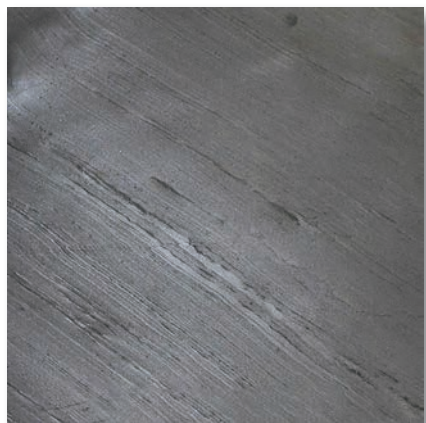

Black Slate

DIMENSIUNE (CM) (L x l x H)	AMBALARE	UTILIZARE
122 x 61 x 0,15	de completat	Int / Ext