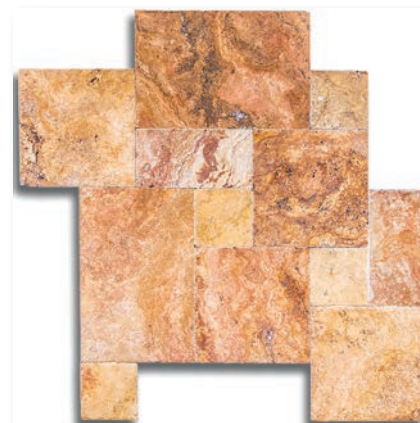

Brushed & Chiseled
French Pattern

DIMENSIONE (CM) (L x l x H)	AMBALARE	UTILIZARE
46 x 46 x 1,2	Set 0.742mp	Int / Ext