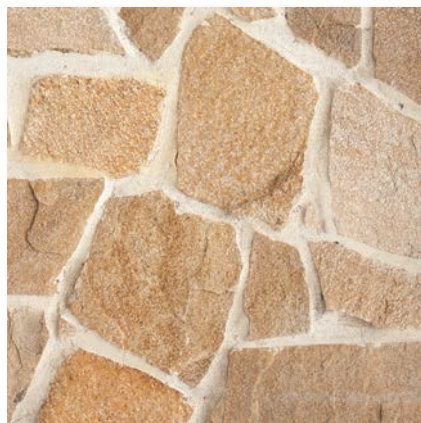

Rhodos Medium
Lespezi 10-15 buc/mp

DIMENSIUNE (CM) (L x l x H)	AMBALARE	UTILIZARE
LV x lV x 1,5-2	25mp/palet	Int / Ext