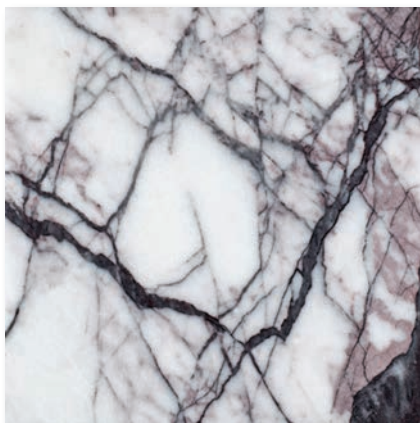

Callacatta

Callacatta Liliac - venata

DIMENSIUNE (CM)   AMBALARE   UTILIZARE
(L x l x H)

60 x 30 x 2   de completat   Int / Ext

Callacatta Violet - mov

DIMENSIUNE (CM)   AMBALARE   UTILIZARE
(L x l x H)

60 x 30 x 2   de completat   Int / Ext

SHOWROOM

Viziteaza-ne în cadrul celui mai mare showroom din România dedicat exclusiv pietrei naturale.

București, Sector I,
Aleea Teișani 137A