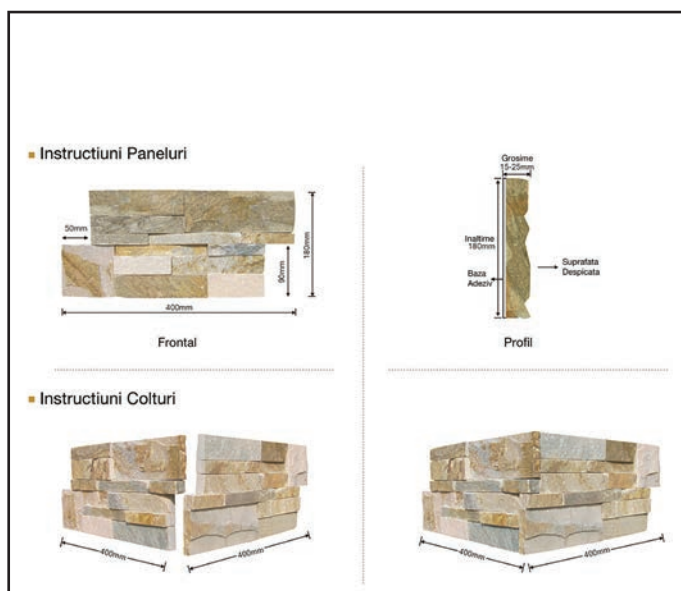

## Ardezie Flexibilă

Un material foarte ușor și extrem de \*subțire, care poate fi aplicat pe aproape orice suprafață. Realizat cu o tehnologie germană, este unul din cele inovatoare materiale din piatră naturală, la ora actuală. Poate fi placat pe piese de mobilier, pe pereți, pe coloane, este folosit în spații cu forme atipice dar și în băi. La fel de eficient s-a dovedit și pentru placarea fațadelor cu înălțimi mari, datorită plăcilor de dimensiuni generoase dar extrem de ușoare. Gama completă poate fi văzută de la pag. 104.

## 2 • Terrazzo

Un material spectaculos, care e folosit cel mai bine sub îndrumarea unui arhitect. O placă de terazzo este realizată din trei straturi, iar culoarea nu este doar aplicată la suprafață, ci printr-un strat colorat în masă. Poate fi folosit în cafenele, restaurante, baruri care au un concept curajos, modern, futurist.

## 3 • Panelurile din piatră naturală

Panelurile din piatră naturală sunt foarte ușor de montat și sunt piese de rezistență într-o amenajare. Este un material potrivit celor care sunt pasionați de trend-ul Do It Yourself, este folosit pentru placările pereților interiori dar și exteriori, și se mulează perfect în orice tip de decor: simplu, minimalist, rustic, vintage sau shabby chic.