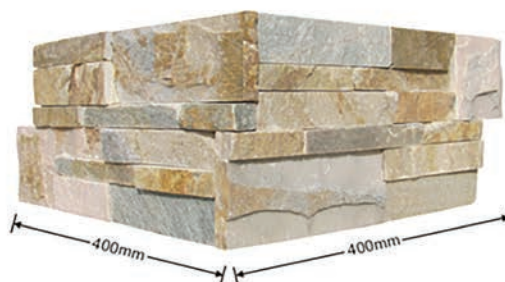

■ Imbinare colt paneluri Click

Cumpără pe www.piatraonline.ro sau sună la 0725 888 444

Pentru sfaturi, noutăți și inspirație, ne găsești și pe blogul PiatraOnline.ro, Facebook, YouTube, Pinterest și Twitter.