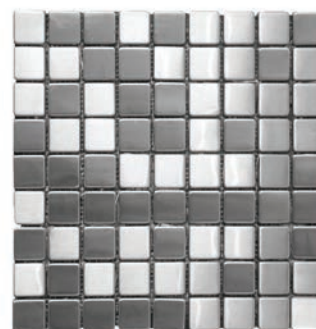

# Mozaic Metal

Gold metal  
2,5 x 10 cm

DIMENSIUNE (CM) (L x l x H)	AMBALARE	UTILIZARE
30,5x30,5xHV	de completat	Int / Ext

Silver metal  
2,5 x 10 cm

DIMENSIUNE (CM) (L x l x H)	AMBALARE	UTILIZARE
30,5x30,5xHV	de completat	Int / Ext