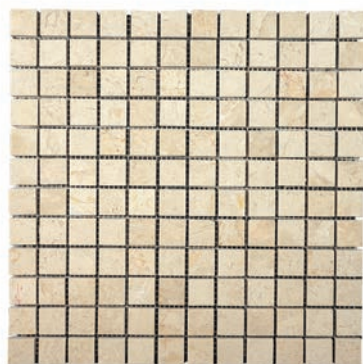

Light beige - marmura
2.3 x 2.3 cm

DIMENSIUNE (CM) (L x l x H)	AMBALARE	UTILIZARE
30,5x30,5xHV	10plase/cutie	Int / Ext