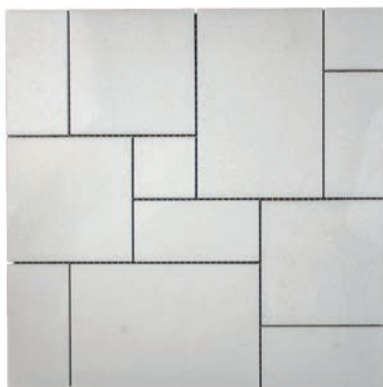

Pattern Thasos - marmura

DIMENSIUNE (CM) (L x l x H)	AMBALARE	UTILIZARE
30,5x30,5x1	de completat	Int / Ext