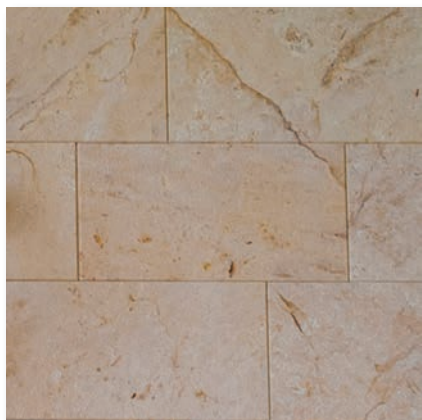

Periat - bizot 4-5 mm

DIMENSIUNE (CM) (L x l x H)	AMBALARE	UTILIZARE
40 x 20 x 2	37-40mp/1,7t	Int / Ext