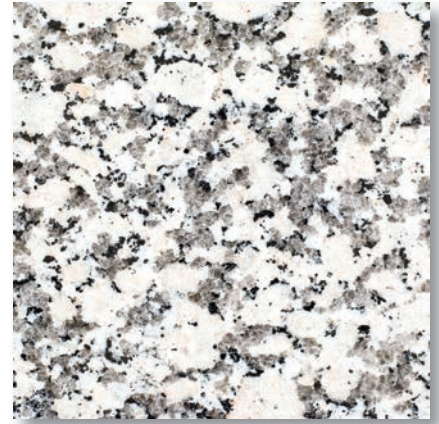

Granit Gris Perla