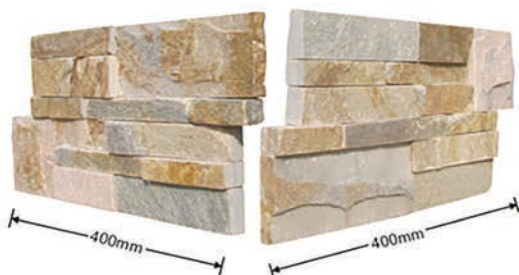

■ Imbinare colt paneluri Click

Cumpără pe www.piatraonline.ro sau sună la 0725 888 444

Pentru sfaturi, noutăți și inspirație, ne găsești și pe blogul PiatraOnline.ro, Facebook, YouTube, Pinterest și Twitter.