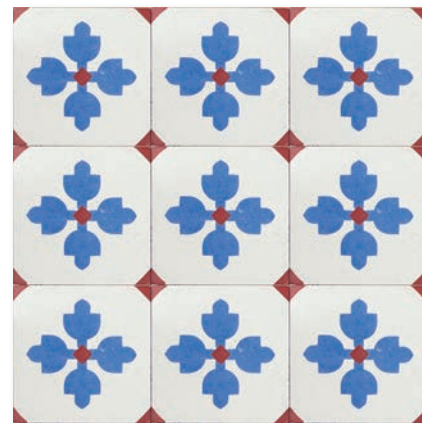

Terrazzo KR-17
20x20cm

DIMENSIUNE (CM) (L x l x H)	AMBALARE	UTILIZARE
20 x 20 x 1.8	0,34 mp/cutie	Interior

Cumpără pe www.piatraonline.ro sau sună la 0725 888 444

Pentru sfaturi, noutăți și inspirație, ne găsești și pe blogul PiatraOnline.ro, Facebook, YouTube, Pinterest și Twitter.