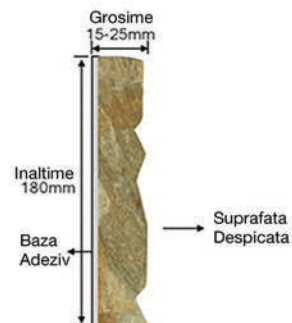

DIMENSIUNE (CM) (L x l x H)	AMBALARE	UTILIZARE
60 x 15 x HV	0,54mp/6buc/cutie	Interior

DIMENSIUNE (CM) (L x l x H)	AMBALARE	UTILIZARE
60 x 15 x HV	0,63mp/7buc/cutie	Interior

DIMENSIUNE (CM) (L x l x H)	AMBALARE	UTILIZARE
30 x 20 x	0,60mp/7buc/cutie	Interior

■ Specificatii Paneluri Click

Profil

■ Imbinare colt paneluri Click

Cumpără pe www.piatraonline.ro sau sună la 0725 888 444

Pentru sfaturi, noutăți și inspirație, ne găsești și pe blogul PiatraOnline.ro, Facebook, YouTube, Pinterest și Twitter.