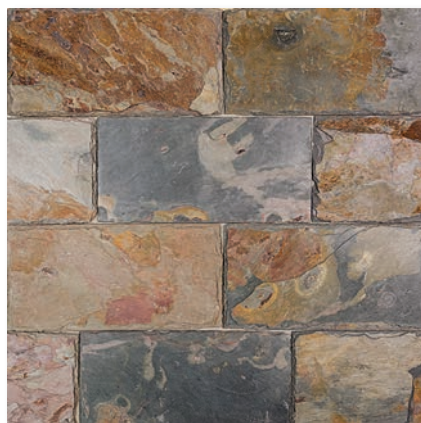

Multicoloră Pentru Acoperiș
(Margini Dălțuite)

DIMENSIUNE (CM) (L x l x H)	AMBALARE	UTILIZARE
30 x 15 x -	0,045mp/placa	Int / Ext
30 x 30 x -	0,09mp/placa	Int / Ext