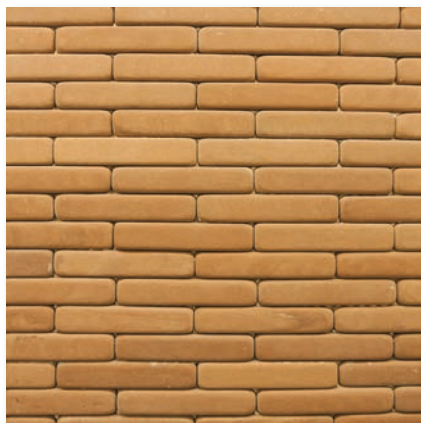

# Caramidă Decorativă **Naturală**

Deco Brick

DIMENSIUNE (CM) (L x l x H)	AMBALARE	UTILIZARE
- x - x -	45buc/mp	Int / Ext

Fileti Antique Red

DIMENSIUNE (CM) (L x l x H)	AMBALARE	UTILIZARE
20 x 4 x 2	24mp/1,1t	Int / Ext