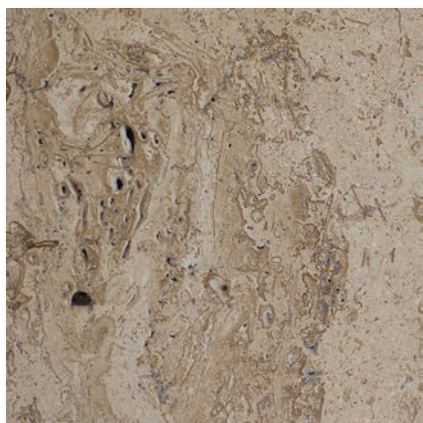

DIMENSIUNE (CM)    AMBALARE    UTILIZARE  
(L x l x H)

30,5 x 15,2 x 3            de completat    Int / Ext

Brushed & Chiseled

DIMENSIUNE (CM)    AMBALARE    UTILIZARE  
(L x l x H)

30,5 x 15,2 x 3            de completat    Int / Ext