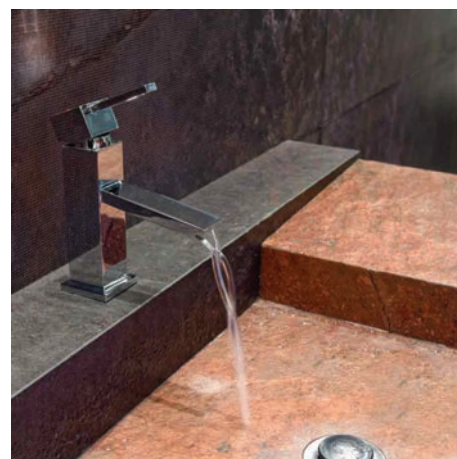

Zeera Green

DIMENSIUNE (CM) (L x l x H)	AMBALARE	UTILIZARE
122 x 61 x 0,15	de completat	Int / Ext