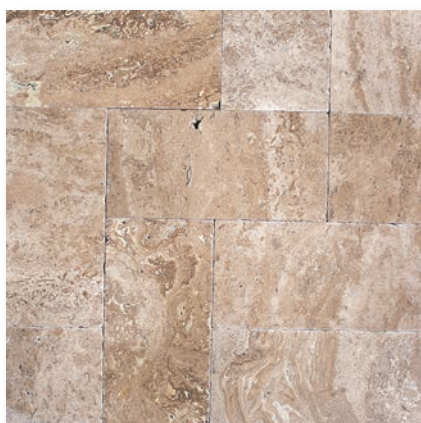

61 x 30,5 x 3            de completat    Int / Ext

Tumbled/Brushed bullnose  
\*Bordura Piscina

DIMENSIUNE (CM)    AMBALARE    UTILIZARE  
(L x l x H)

61 x 30,5 x 3            de completat    Int / Ext

Tumbled (Antichizat)