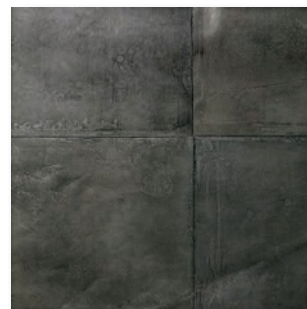

# Colecția Ornements - Tapet Lavabil

Alb 306 - GST901

DIMENSIUNE (M) (L x l)	AMBALARE
LV x IV	ROLA

Alb 306 - GST902

DIMENSIUNE (M) (L x l)	AMBALARE
LV x IV	ROLA

Alb 306 - GST910

DIMENSIUNE (M) (L x l)	AMBALARE
LV x IV	ROLA