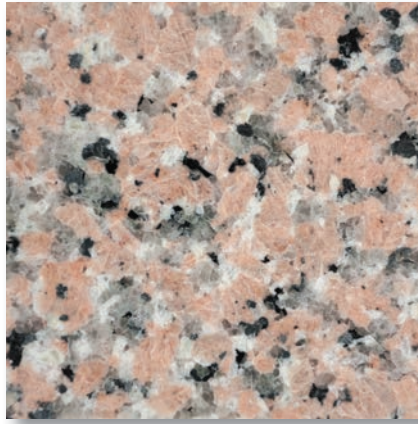

Granit Aur Desert  
Padang Yellow Polisat

DIMENSIUNE (CM) (L x l x H)	AMBALARE	UTILIZARE
LV x lV tx 2	de completat	Int / Ext

Granit Negru  
Padang Dark

DIMENSIUNE (CM) (L x l x H)	AMBALARE	UTILIZARE
LV x IV tx 2	de completat	Int / Ext