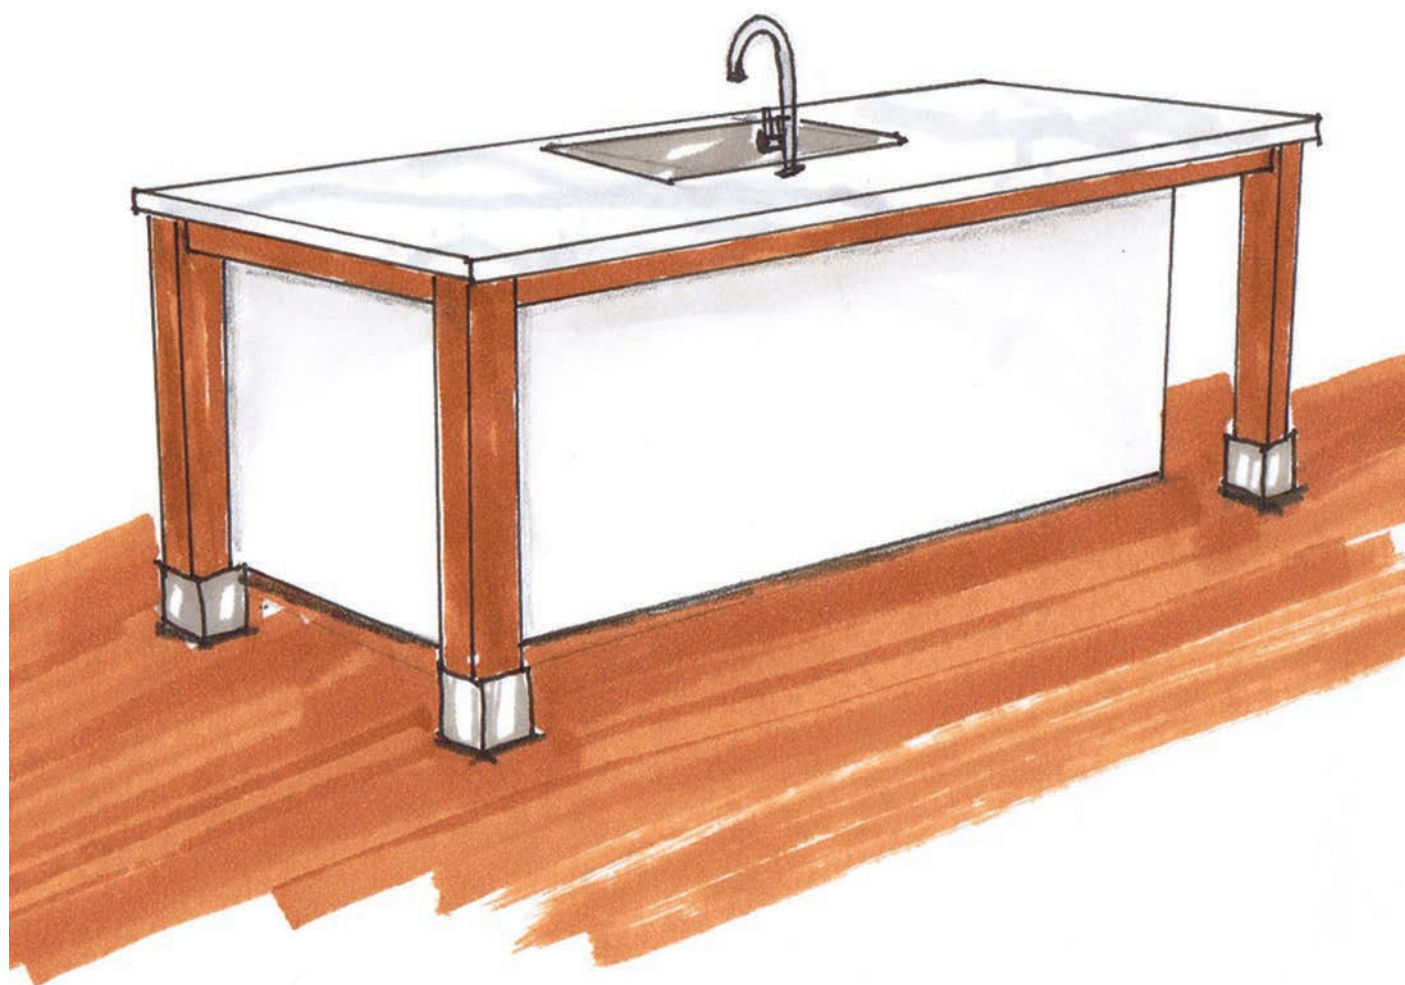

Piese Speciale

Piesele speciale sunt executate pe comandă, în funcție de proiect: blaturi, glafuri sau trepte/contratrepte din diferite tipuri de material. De asemenea va stam la dispozitie cu piese de mobilier executate in intregime din piatra naturala (marmura,travertin,etc)