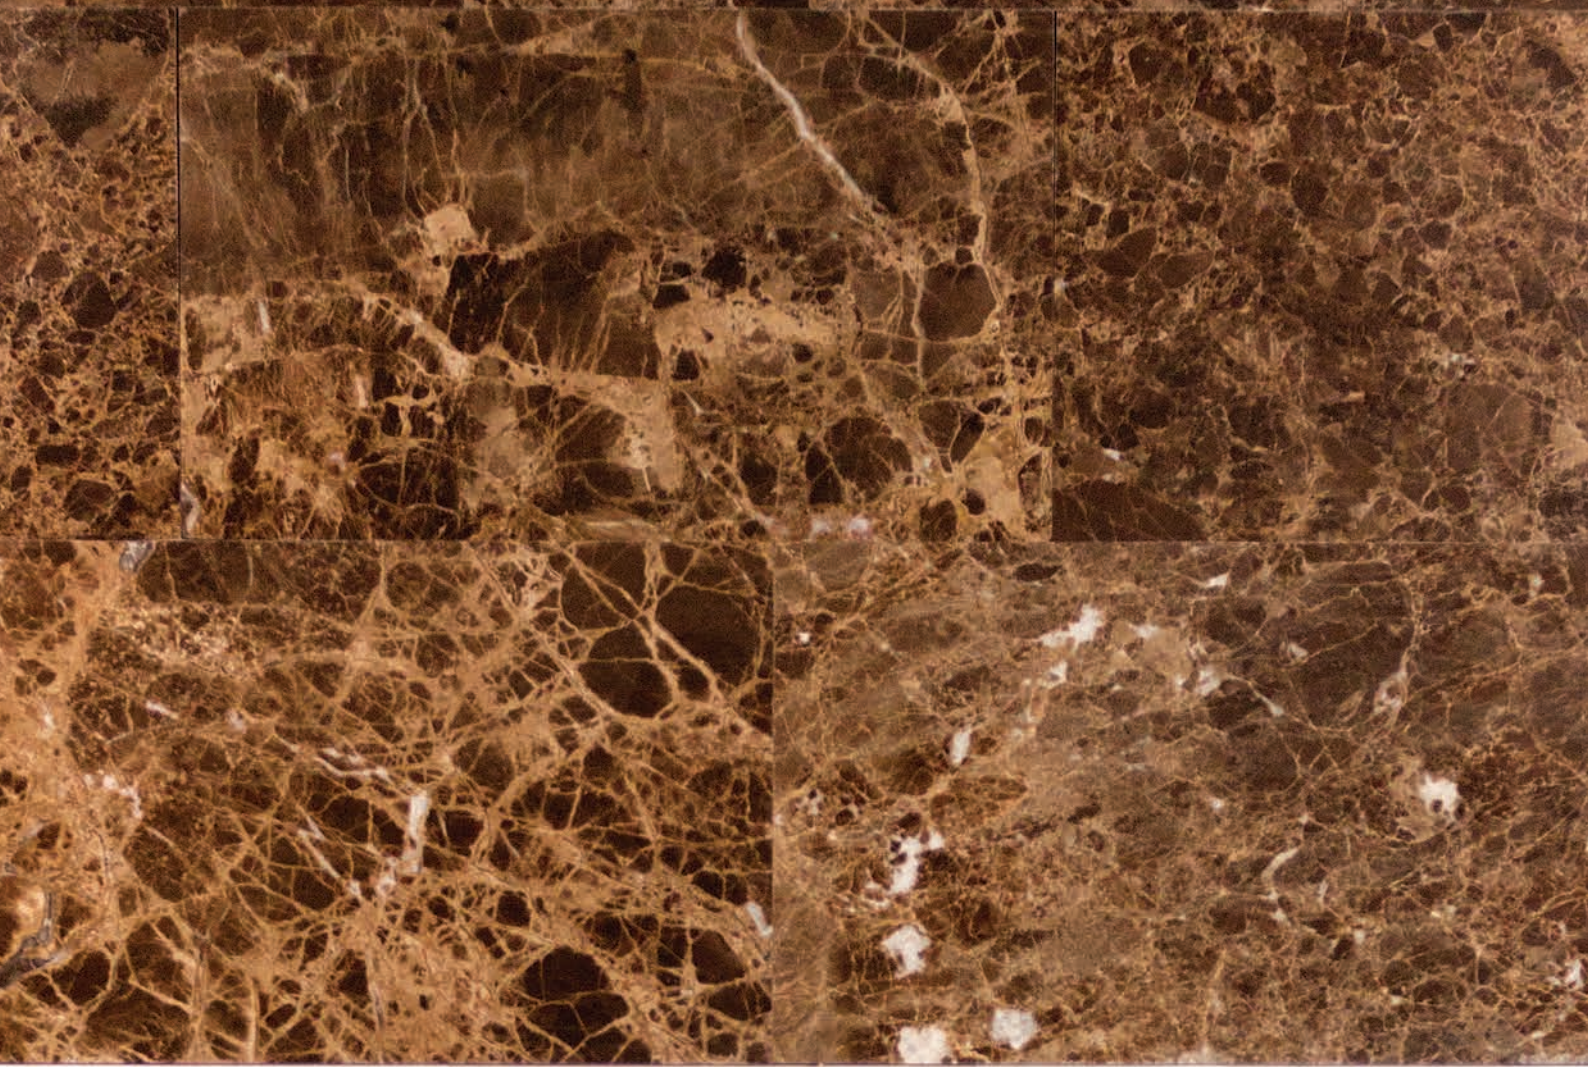

# Mozaic Special

Classic-noce travertin rizat  
4.7 x 4.7 cm

DIMENSIUNE (CM) (L x l x H)	AMBALARE	UTILIZARE
LV x lV x HV	de completat	Int / Ext

Mozaic Travertin Classic Scapitat 4,8 x 10 cm

VĂ PREZENTĂM...