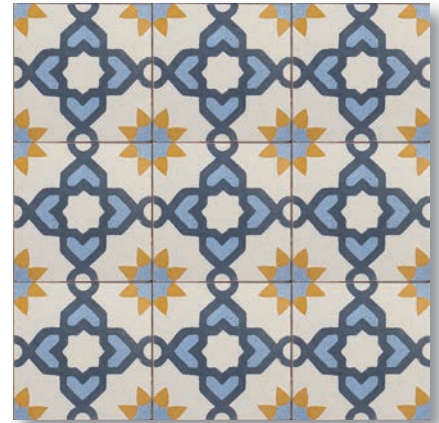

Terrazzo KR-09
20x20cm

DIMENSIONE (CM) (L x l x H)	AMBALARE	UTILIZARE
20 x 20 x 1.8	0,34 mp/cutie	Interior