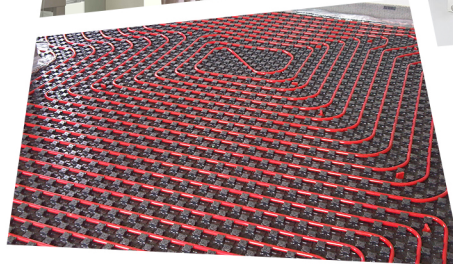

## Amenajări exterioare

- Pavaj
- Granit
- Travertin
- Marmură
- Garduri metalice
- Garduri beton
- Decking WPC
- Cărămidă aparentă

PAVAJE

Symmetrica

Semmelrock

stein+design®

POROTHERM

opoczno