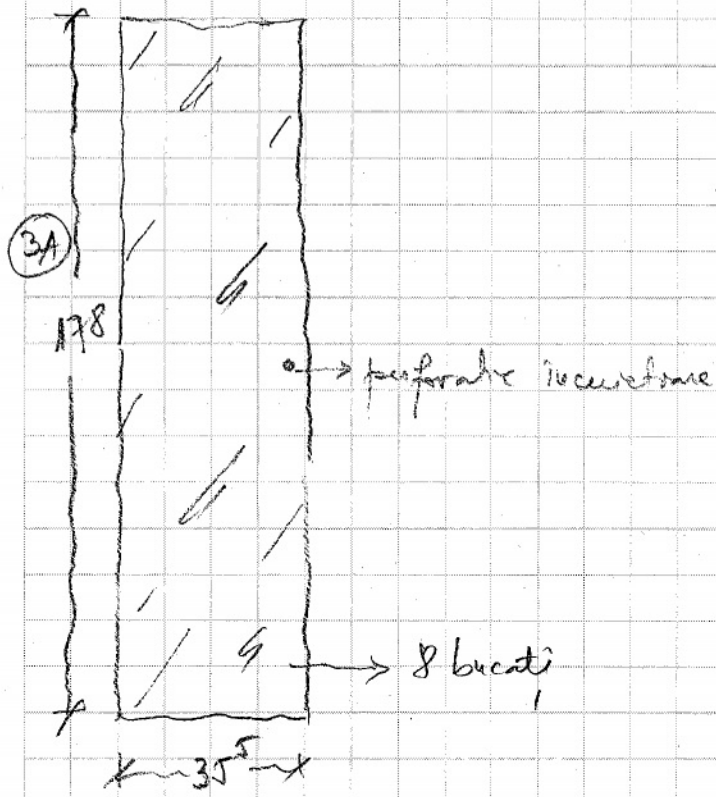

Banner 1 (superior) fundal galben cu scris negru +zona de logo

Lungime 735 cm /h 73 cm

cu lumina (iluminat pe timp de seara) pe fundalul galben cu litere negre (volumetrice sau plate in functie de cost)

pe partea frontala textul sa se poata inlocui -litere volumetrice sau litere din autocolant

diametru 70 cm si grosime 4 cm

necesar 3 bucati

Panou 04 (suportul pe care stau cercurile din dreapta)

inaltime 300-361 cm x latime 75 cm

finisat cu tencuiala ptr exterior

necesar 1 bucata

STICLA PIEVE 190BIWER

STICLA SECURIZATA

perforatie incalzitoare

SAU PIESE DIN
PLEXIGLASS

RECAPITULARE

1A) 25 x 30 cm = 12 bucati

2A) 37 x 30 cm = 12 bucati

3A) 178 x 35 cm = 8 bucati

4A) 45 x 20 cm = 2 bucati

5A) 117 x 20 cm = 2 bucati

ȘTICLA VITRIJATĂ

ȘTICLA SECURIZATĂ

3.16.

CU CADER (ETANȘARE TERMICĂ)