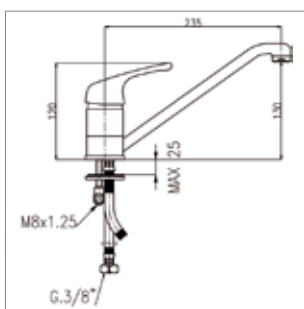

TE 2420

cromo
chrome

00

€