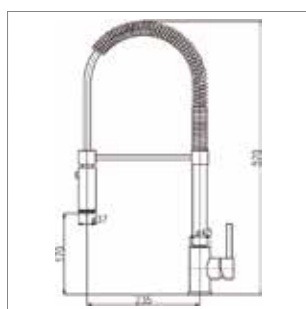

Monocomando livello
con doccetta orientabile
Single-lever sink mixer
with swivel handshower

ARTICOLO ITEM	FINITURE DISPONIBILI AVAILABLE FINISHINGS			
	cromo chrome	cromo opaco matt chrome	bianco opaco matt white	nero opaco matt black
13820	00	33	10	11
€