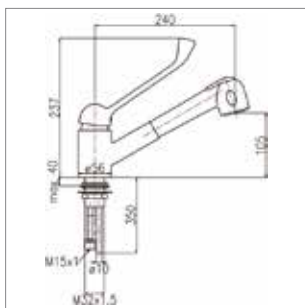

Monocomando lavello
con doccia estraibile a due getti e leva a gomito
Single-lever sink mixer
with extractable two-jet handshower and elbow lever

ARTICOLO ITEM	FINITURE DISPONIBILI AVAILABLE FINISHINGS				
	cromo chrome	cromo-oro chrome-gold	bianco-cromo white-chrome	bianco-oro white-gold	terra di Francia terra di Francia
2480-LG	00	20	08	28	09
€