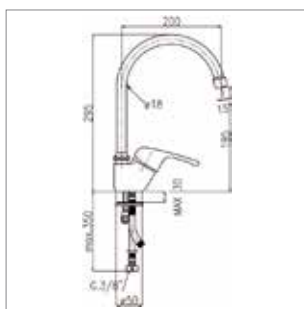

Monocomando livello
con bocca alta girevole ø 18 mm
Single-lever sink mixer
with ø 18 mm high swivel spout

ARTICOLO ITEM	FINITURE DISPONIBILI AVAILABLE FINISHINGS				
	cromo chrome	cromo-oro chrome-gold	bianco-cromo white-chrome	bianco-oro white-gold	terra di Francia terra di Francia
2460	00	20	08	28	09
€