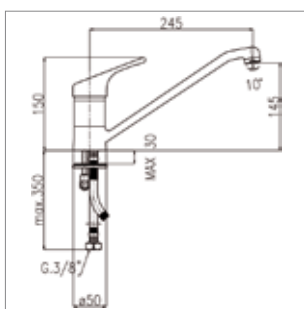

Monocomando lavello
con bocca girevole fusa
Single-lever sink mixer
with cast swivel spout

ARTICOLO ITEM	FINITURE DISPONIBILI AVAILABLE FINISHINGS				Terra di Francia Terra di Francia
	cromo chrome	cromo-oro chrome-gold	bianco-cromo white-chrome	bianco-oro white-gold	
0130	00	20	08	28	09
€