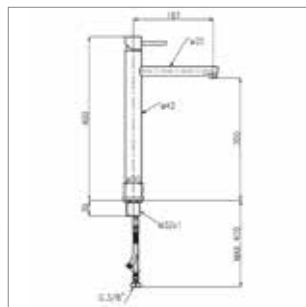

ARTICOLO ITEM	FINITURE DISPONIBILI AVAILABLE FINISHINGS			
	cromo chrome	cromo opaco matt chrome	bianco opaco matt white	nero opaco matt black
13170	00	33	10	11
€				

Monocomando lavabo maxi
Maxi single-lever basin mixer