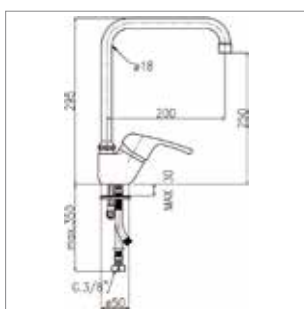

Monocomando livello
con bocca alta HU girevole ø 18 mm
Single-lever sink mixer
with high HU ø 18 mm swivel spout

ARTICOLO ITEM	FINITURE DISPONIBILI AVAILABLE FINISHINGS				
	cromo chrome	cromo-oro chrome-gold	bianco-cromo white-chrome	bianco-oro white-gold	terra di Francia terra di Francia
2465	00	20	08	28	09
€