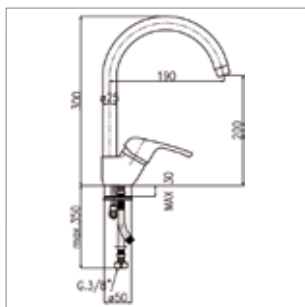

Monocomando lavello con bocca girevole alta
a "C" ø 25 mm 240x190 mm
Single-lever sink mixer with "C" high
ø 25 mm 240x190 mm swivel spout

ARTICOLO ITEM	FINITURE DISPONIBILI AVAILABLE FINISHINGS				
	cromo chrome	cromo-oro chrome-gold	bianco-cromo white-chrome	bianco-oro white-gold	terra di Francia terra di Francia
2470-72	00	20	08	28	09
€