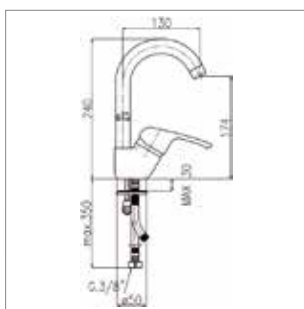

Monocomando livello con bocca girevole
a "C" ø 25 mm 180x130 mm
Single-lever sink mixer with "C"
ø 25 mm 180x130 mm swivel spout

ARTICOLO ITEM	FINITURE DISPONIBILI AVAILABLE FINISHINGS				
	cromo chrome	cromo-oro chrome-gold	bianco-cromo white-chrome	bianco-oro white-gold	terra di Francia terra di Francia
2470-70	00	20	08	28	09
€