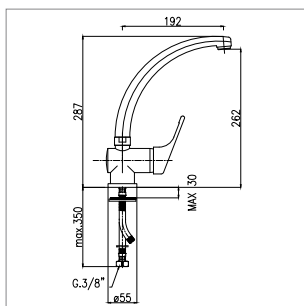

Monocomando lavello
con bocca alta girevole
Single-lever sink mixer
with high swivel spout

ARTICOLO ITEM	FINITURE DISPONIBILI AVAILABLE FINISHINGS			
	cromo chrome	cromo-oro chrome-gold	bianco-cromo white-chrome	bianco-oro white-gold
0137	00	20	08	28
€