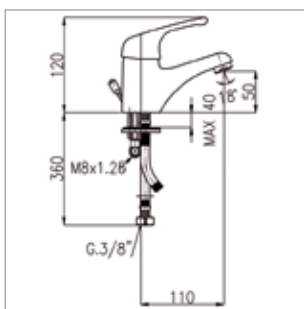

FX210

cromo
chrome

00

€

Monocomando lavabo modello alto
High model single-lever basin mixer

TECO

ARTICOLO
ITEM

FINITURE DISPONIBILI
AVAILABLE FINISHINGS