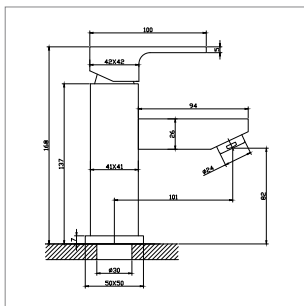

ARTICOLO
ITEM

FINITURE DISPONIBILI
AVAILABLE FINISHINGS

QA200

cromo
chrome

00

€

Monocomando lavabo
Single-lever basin mixer