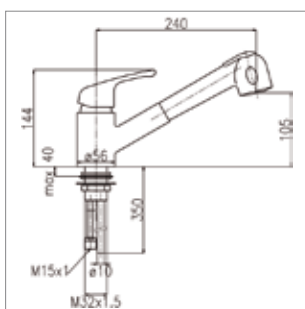

Monocomando lavello
con doccia estraibile a due getti
Single-lever sink mixer
with extractable two-jet handshower

ARTICOLO ITEM	FINITURE DISPONIBILI AVAILABLE FINISHINGS				
	cromo chrome	cromo-oro chrome-gold	bianco-cromo white-chrome	bianco-oro white-gold	terra di Francia terra di Francia
2480	00	20	08	28	09
€