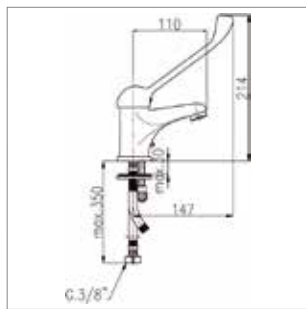

**Monocomando lavabo
con leva a gomito**
Single-lever basin mixer
with elbow lever

ARTICOLO ITEM	FINITURE DISPONIBILI AVAILABLE FINISHINGS		
	cromo chrome	cromo-oro chrome-gold	bianco-cromo white-chrome
1069-LG	00	20	08
€