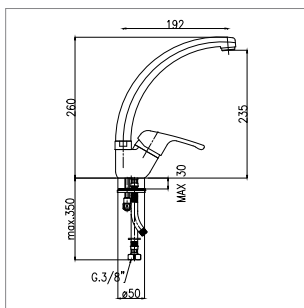

Monocomando livello
con bocca girevole in tubo (art. 074)
Single-lever sink mixer
with tubular swivel spout (art. 074)

ARTICOLO ITEM	FINITURE DISPONIBILI AVAILABLE FINISHINGS				
	cromo chrome	cromo-oro chrome-gold	bianco-cromo white-chrome	bianco-oro white-gold	terra di Francia terra di Francia
2470	00	20	08	28	09
€