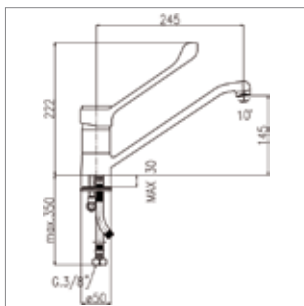

Monocomando lavello
con bocca girevole fusa e leva a gomito
Single-lever sink mixer
with cast swivel spout and elbow lever

ARTICOLO ITEM	FINITURE DISPONIBILI AVAILABLE FINISHINGS			
	cromo chrome	cromo-oro chrome-gold	bianco-cromo white-chrome	bianco-oro white-gold
0131-LG	00	20	08	28
€