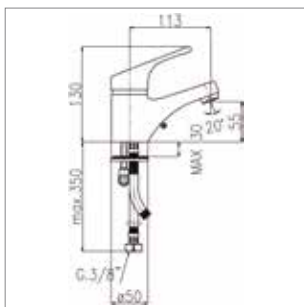

Monocomando lavabo
Single-lever basin mixer

ARTICOLO ITEM	FINITURE DISPONIBILI AVAILABLE FINISHINGS			
	cromo chrome	cromo-oro chrome-gold	bianco-cromo white-chrome	bianco-oro white-gold
0112	00	20	08	28
€