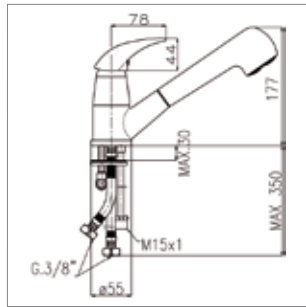

**Monocomando lavello con doccia estraibile a due getti
e flessibile in nylon rinforzato 150 cm**
Single-lever sink mixer with extractable 2-jet handshower
and reinforced nylon 150 cm flexible hose

ARTICOLO ITEM	FINITURE DISPONIBILI AVAILABLE FINISHINGS		
	cromo chrome	cromo-oro chrome-gold	bianco-cromo white-chrome
1077	00	20	08
€