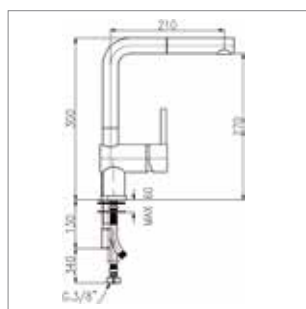

Monocomando livello
con bocca girevole e doccetta estraibile
Single-lever sink mixer
with swivel spout and extractable shower

ARTICOLO ITEM	FINITURE DISPONIBILI AVAILABLE FINISHINGS			
	cromo chrome	cromo opaco matt chrome	bianco opaco matt white	nero opaco matt black
13825	00	33	10	11
€