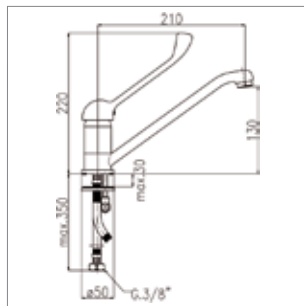

Monocomando lavello
con bocca girevole 210 mm e leva a gomito
Single-lever sink mixer
with 210 mm swivel spout and elbow lever

ARTICOLO ITEM	FINITURE DISPONIBILI AVAILABLE FINISHINGS		
	cromo chrome	cromo-oro chrome-gold	bianco-cromo white-chrome
1078-LG	00	20	08
€		-