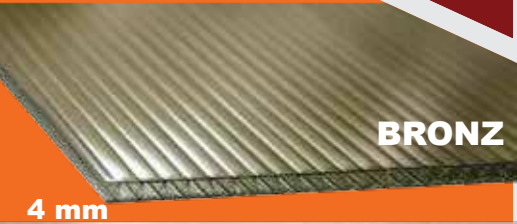

1,5 lei
mp

**VATĂ MINERALĂ
ISOVER RIO TWIN**
10/5 cm ; 14.76 mp/rolă

45⁷⁰ lei

2100 X 6000 mm
POLICARBONAT

BRONZ

4 mm

CLAR

165 lei
buc.