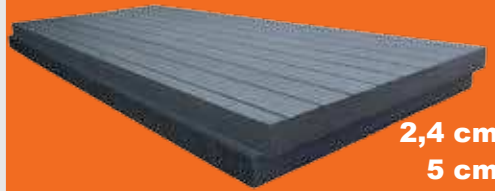

**VATĂ MINERALĂ
ISOVER RIO TWIN**
10/5 cm ; 14.76 mp/rolă

45⁷⁰ lei

2100 X 6000 mm
POLICARBONAT

BRONZ

4 mm

CLAR

165 lei
buc.

183 lei

**PACHET PROMO
OSKAR SUPERWEISS 15L
+ AMORSĂ 4L GRATUIT
+ SOLUȚIE ANTIMUCEGAI**

GRESIE RUSTIC 30x30 cm

de la
16⁹⁰ lei

**ROABĂ GRĂDINĂRIT
PNEUMATICĂ GALVANIZATĂ
EKOTOOLS 60 L**

69⁹⁹ lei

**LAC COLORAT
SAVANA TEFLON 0.75 L**
(culori multiple)

28 lei

**ADEPLAST
ADEZIV
OPTIM DEKOR
AFI 25 KG**

10 lei

**ADEPLAST
MORTAR TINCI
25KG**

13 lei

**BETONIERĂ
LIMEX 120 L**

833⁰² lei

**DEUTEK OSKAR
3TECK
25KG**

129 lei

(CULORI DIVERSE)

2,4 cm
5 cm

POLISTIREN EXTRUDAT

110 lei
bax

**PLACĂ GIPSCARTON
STANDARD 9,5 mm
1200 X 2500 mm**

15 lei

PLASĂ ARMARE 145

1,5 lei
mp