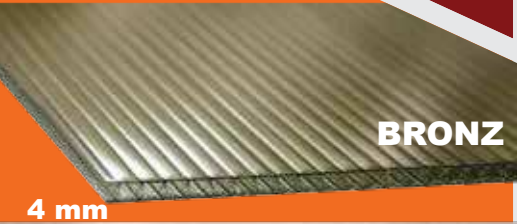

**VATĂ MINERALĂ
ISOVER RIO TWIN**
10/5 cm ; 14.76 mp/rolă

45⁷⁰ lei

2100 X 6000 mm
POLICARBONAT

BRONZ

4 mm

CLAR

165 lei
buc.

183 lei