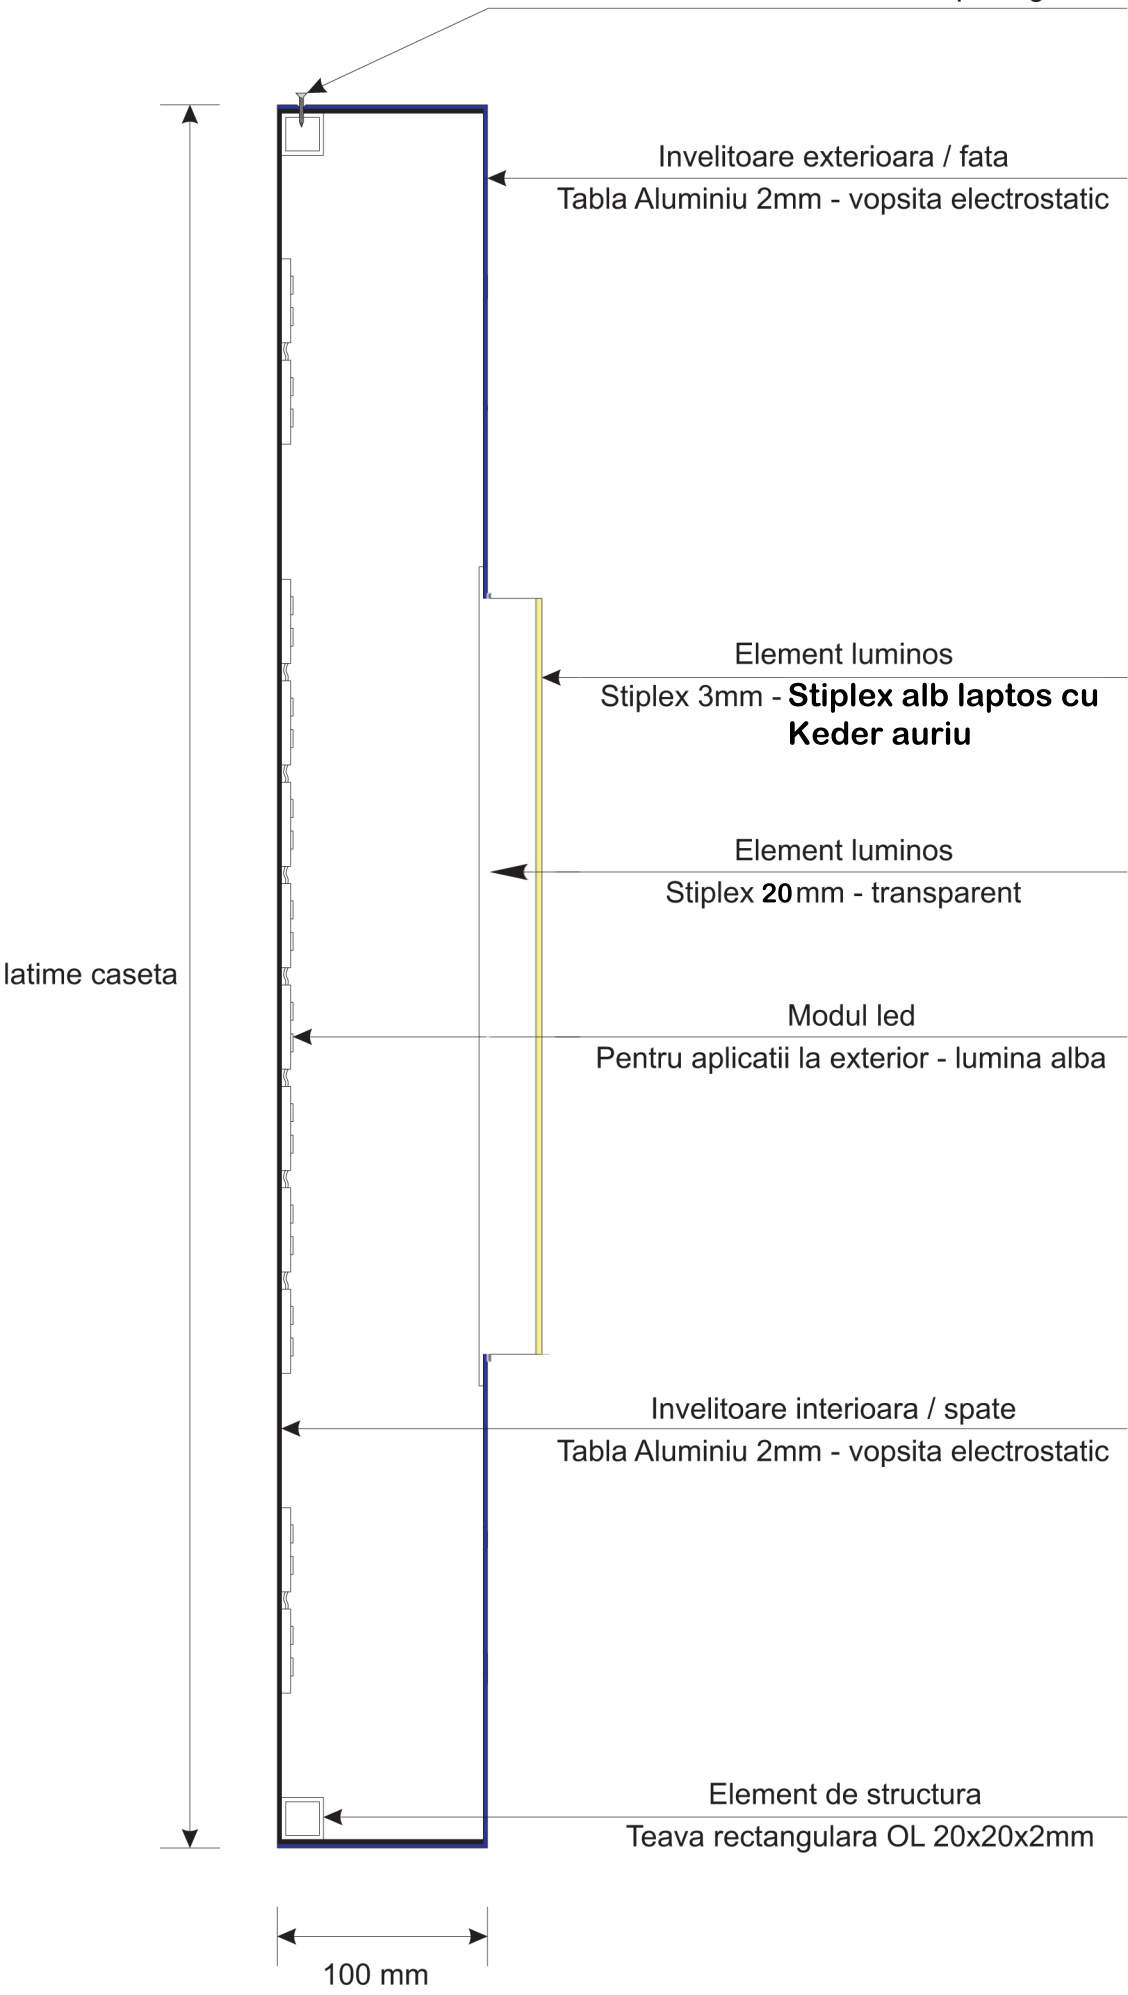

Surub autoforant cu cap zeng M6

latime caseta

100 mm

Invelitoare exteriora / fata
Tabla Aluminiu 2mm - vopsita electrostatic

Element luminos
Stiplex 3mm - **Stiplex alb lptos cu Keder auriu**

Element luminos
Stiplex 20mm - transparent

Modul led
Pentru aplicatii la exterior - lumina alba

Invelitoare interioara / spate
Tabla Aluminiu 2mm - vopsita electrostatic

Element de structura
Teava rectangulara OL 20x20x2mm