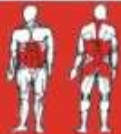

Aparat pentru fese - culcat

Lungime	cm	130
Lățime	cm	95
Înălțime	cm	165
Greutate	kg	200
Dotare standard	kg	15X8 120

A27a