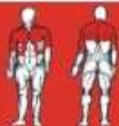

Bancă pentru stretching

Lungime	cm	120
Lățime	cm	75
Înălțime	cm	180
Greutate	kg	50

Presă înclinată pentru piept

Lungime	cm	150
Lățime	cm	110
Înălțime	cm	170
Greutate	kg	205
Dotare standard	kg	15X8 120

Presă orizontală pentru piept

Lungime	cm	140
Lățime	cm	115
Înălțime	cm	164
Greutate	kg	200
Dotare standard	kg	15X8 120