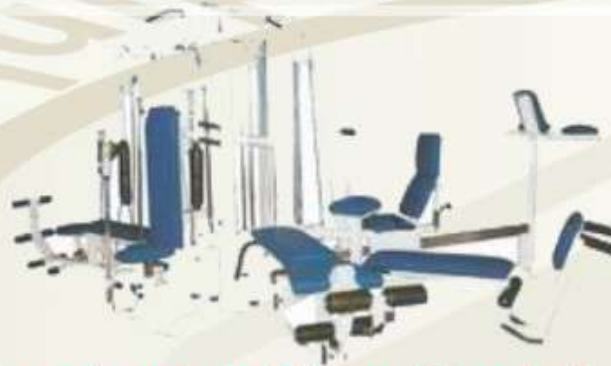

Helcometru universal Fitness (10 posturi)

Dimensiune: L-500 X I-600 X H - 250

- aparat flexia/extensia picioarelor
- butterfly free
- bancă pentru împins piept orizontal/încălat/umeri
- crosscablu
- bară pentru tracțiuni
- tras la spate/piept
- presă pentru picioare/gambe
- bancă abdomen inferior
- bancă abdomen superior
- bancă lombari