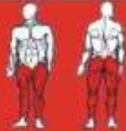

A16

Aparat pentru flexia piciorului din șezut

Lungime	cm	135
Lățime	cm	95
Înălțime	cm	165
Greutate	kg	210
Dotare standard	kg	15X8 120

A9a

Aparat pentru flexia piciorului

Lungime	cm	170
Lățime	cm	95
Înălțime	cm	165
Greutate	kg	210
Dotare standard	kg	15X8 120

PICIOARE

A6a

Presă pentru picioare în șezut

Lungime	cm	220
Lățime	cm	95
Înălțime	cm	195
Greutate	kg	220
Dotare standard	kg	15X8 120

A6

Presă pentru picioare culcat

Lungime	cm	220
Lățime	cm	95
Înălțime	cm	195
Greutate	kg	220
Dotare standard	kg	15X8 120