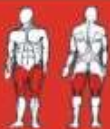

Butterfly inapoi

Lungime	cm	110
Lățime	cm	110
Înălțime	cm	150
Greutate	kg	190
Dotare standard	kg	10X8 - 5X5 105

A9

Aparat pentru extensia piciorului

Lungime	cm	120
Lățime	cm	100
Înălțime	cm	165
Greutate	kg	210
Dotare standard	kg	15X8 120