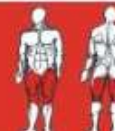

B33

Cadru pentru genoflexiuni - fără accesorii

Lungime	cm	160
Lățime	cm	145
Înălțime	cm	180
Greutate	kg	95

A9c

Aparat flexia / extensia piciorului

Lungime	cm	220	
Lățime	cm	80	
Înălțime	cm	180	
Greutate	kg	190	
Dotare standard	kg	15X5	75