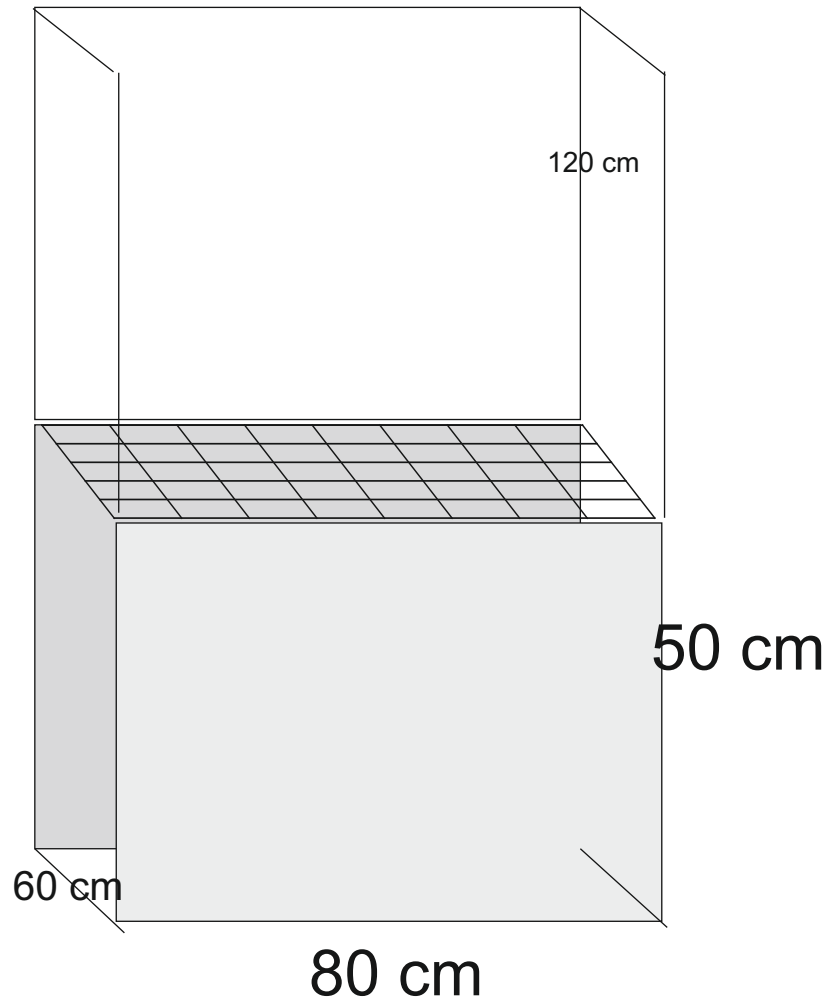

# model stand

## Important:

- TREBUIE sa fie pliabil ( sau usor de montat)
- sa suporte tuburi din carton ( ca cele de arhitectura)
- material: carton laminat
- culoare: alb/ natur
- NEBRANDIUT
- picioare din carton

## Detalii:

- dimensiuni: 80 x 60 x 120 cm  
(L x l x h)
- in fata: cutie deschisa deasupra  
+ separator pliabil tip grilaj  
dimensiunea 10x10 cm
- spate+ laterale: 60 x 120 cm