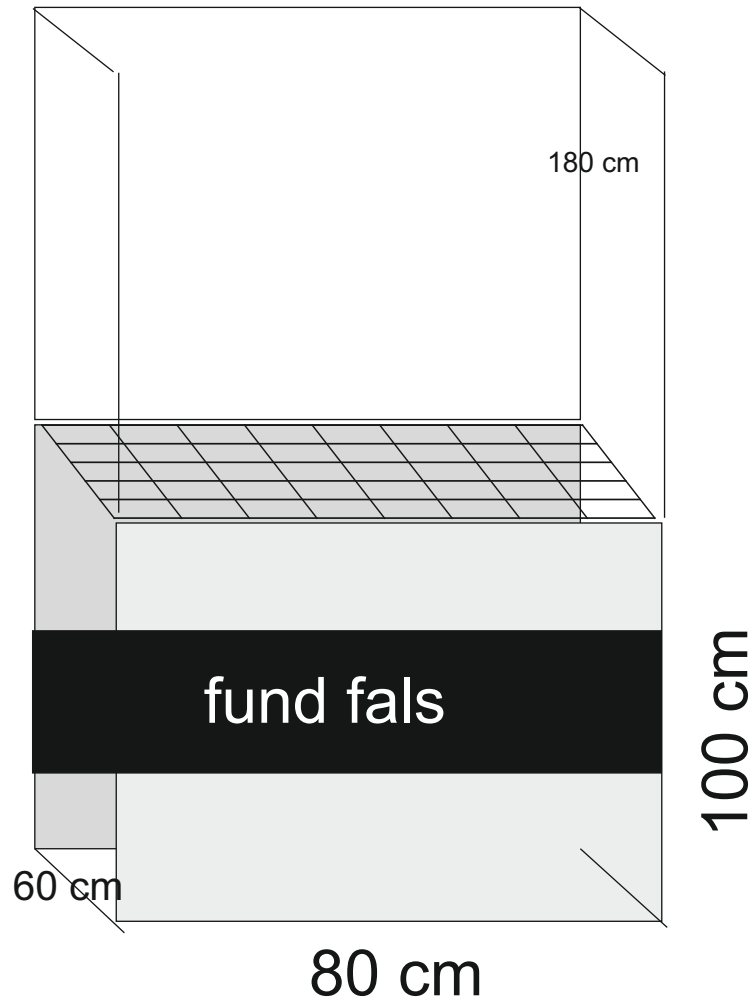

model stand

Important:

- TREBUIE sa fie pliabil (sau usor de montat)
- sa suporte tuburi din carton (ca cele de arhitectura)
- material: carton laminat
- culoare: alb/ natur
- NEBRANDIUT
- picioare din carton

Detalii:

- dimensiuni: 80 x 60 x 120 cm (L x l x h)
- in fata: cutie deschisa deasupra + separator pliabil tip grilaj dimensiunea 10x10 cm
- spate+ laterale: 60 x 120 cm